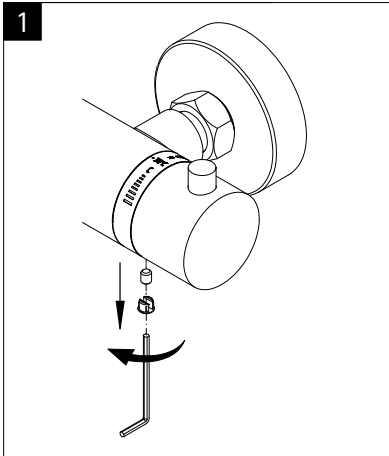

Info

de Thermostatkartusche wechseln.
Wasser abstellen!

en change the thermostat cartridge.
turn off the water!

fr changez la cartouche du thermostat.
couper l'arrivée d'eau!

nl eenhendelmenkraan wisselen.
water afsluiten!