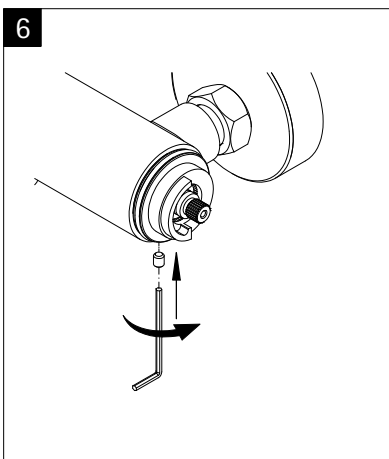

Info

de Thermostatkartusche wechseln.
Wasser abstellen!

en change the thermostat cartridge.
turn off the water!

fr changez la cartouche du thermostat.
couper l'arrivée d'eau!

nl eenhendelmenkraan wisselen.
water afsluiten!