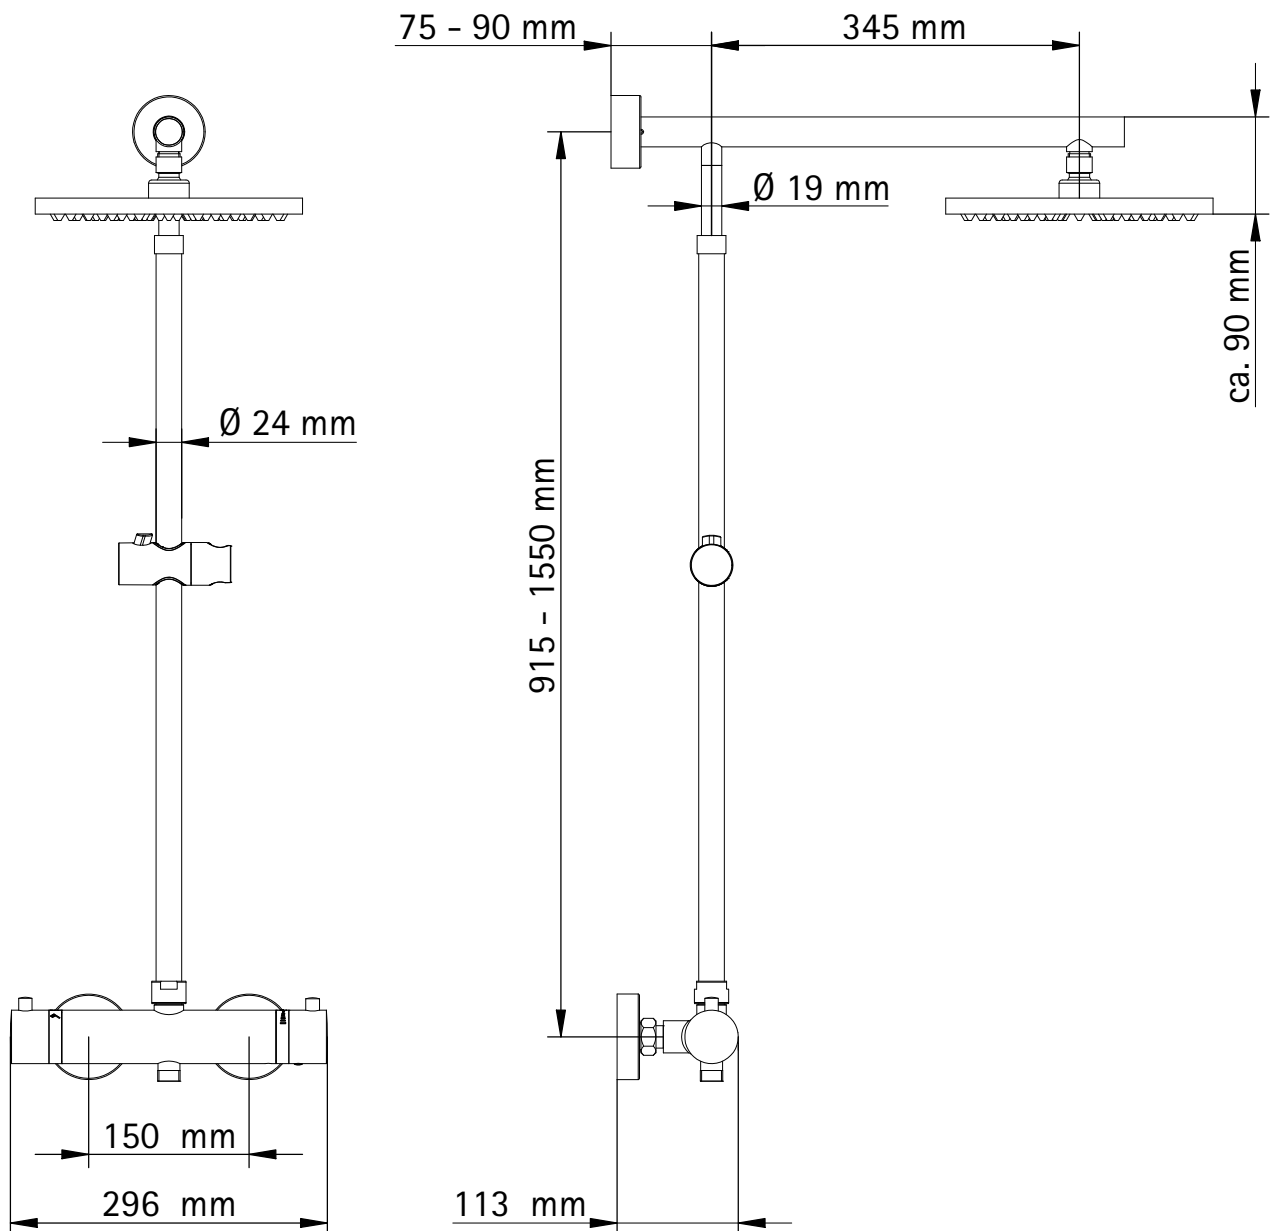

- Montagehandleiding -

(samen met de aankoopfactuur in ieder geval bewaren)

Maßzeichnung, dimensional drawing, dimensions, maatekening

Info

- de** Alle Maßangaben unterliegen einer Toleranz von $\pm 5 \text{ mm}$
Maße teilweise abhängig von der Position der S-Anschlüsse und können fertigungsbedingt geringfügig variieren.
- en** All dimensions are subject to a tolerance of $\pm 5 \text{ mm}$
Dimensions partly depend on the position of the S-connectors and because of manufacturing reasons, may vary slightly.
- fr** Toutes les mesures sont soumises à une tolérance de $\pm 5 \text{ mm}$
La dimension dépend de la position des raccords excentriques en S et peut légèrement varier lors de la fabrication.
- nl** Leder maatopgaaf heeft een tolerantie van $\pm 5 \text{ mm}$. Maten gedeeltelijk afhankelijk van de positie van de S-koppelingen en kunnen in verband met de productieverrichting minimaal variëren.