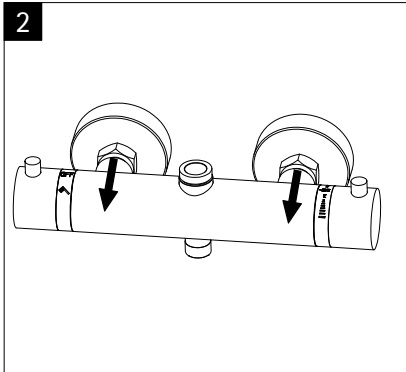

Info

- **de** Einbau in umgekehrter Reihenfolge.
- **en** Installation in the reverse order.
- **fr** Montage dans le sense inverse.
- **nl** Inbouw in omgekeerde volgorde.