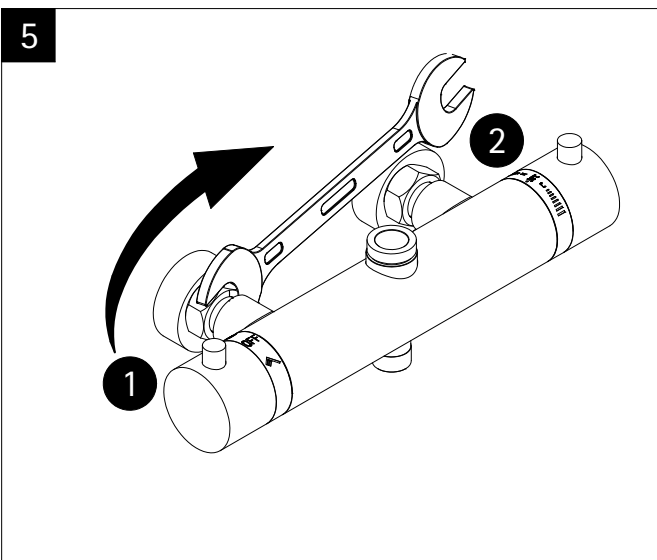

Benötigtes Werkzeug, Tools required, Outils nécessaires, Benodigd gereedschap