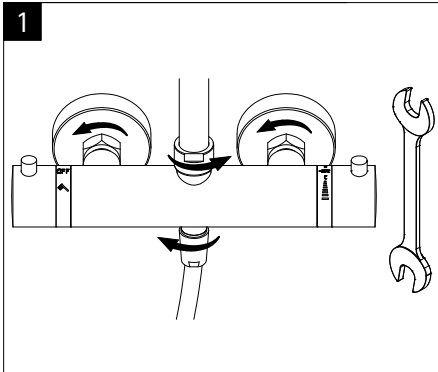

Info

- **de** Einbau in umgekehrter Reihenfolge.
- **en** Installation in the reverse order.
- **fr** Montage dans le sense inverse.
- **nl** Inbouw in omgekeerde volgorde.