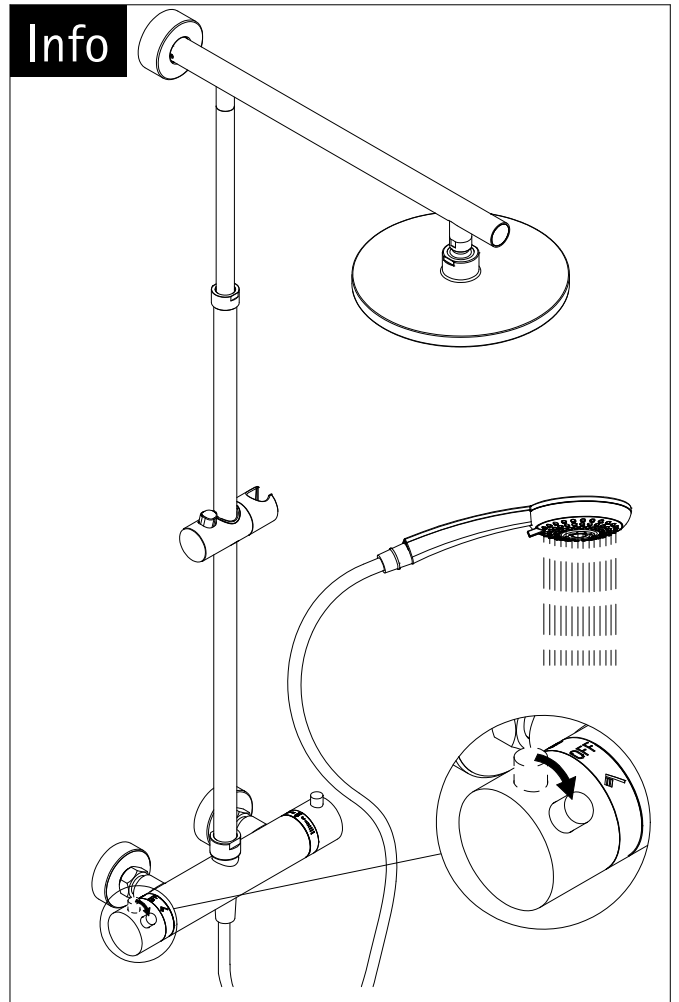

Info

de kalt ❄️ / warm ☀️

en cold ❄️ / hot ☀️

fr froid ❄️ / chaud ☀️

nl koud ❄️ / warm ☀️