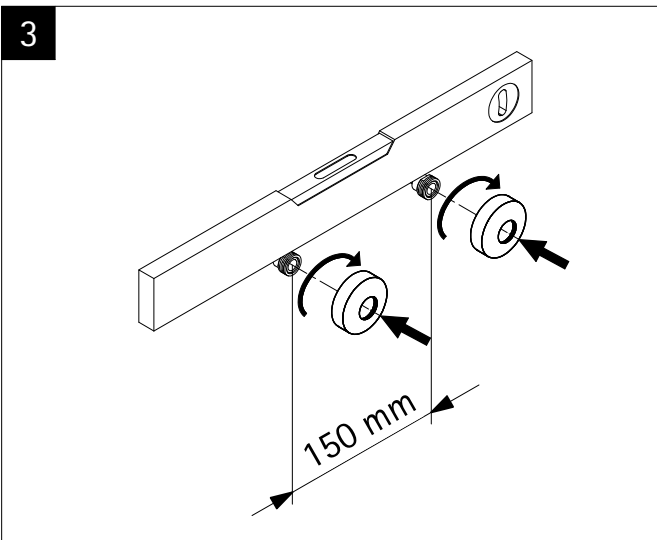

Benötigtes Werkzeug, Tools required, Outils nécessaires, Benodigd gereedschap