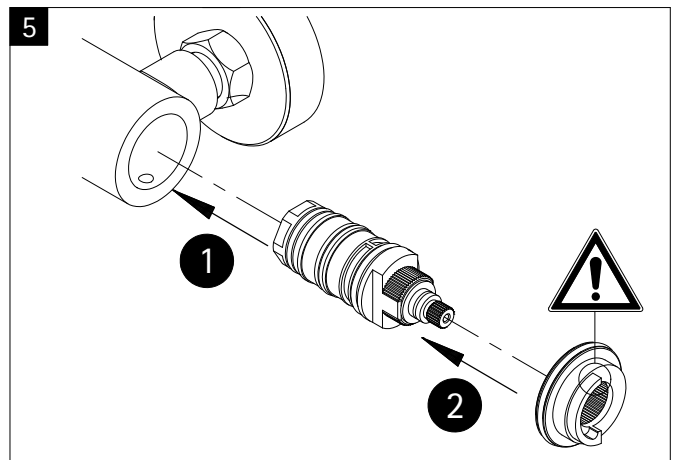

Info

de Thermostatkartusche wechseln.
Wasser abstellen!

en change the thermostat cartridge.
turn off the water!

fr changez la cartouche du thermostat.
couper l'arrivée d'eau!

nl eenhendelmenkraan wisselen.
water afsluiten!