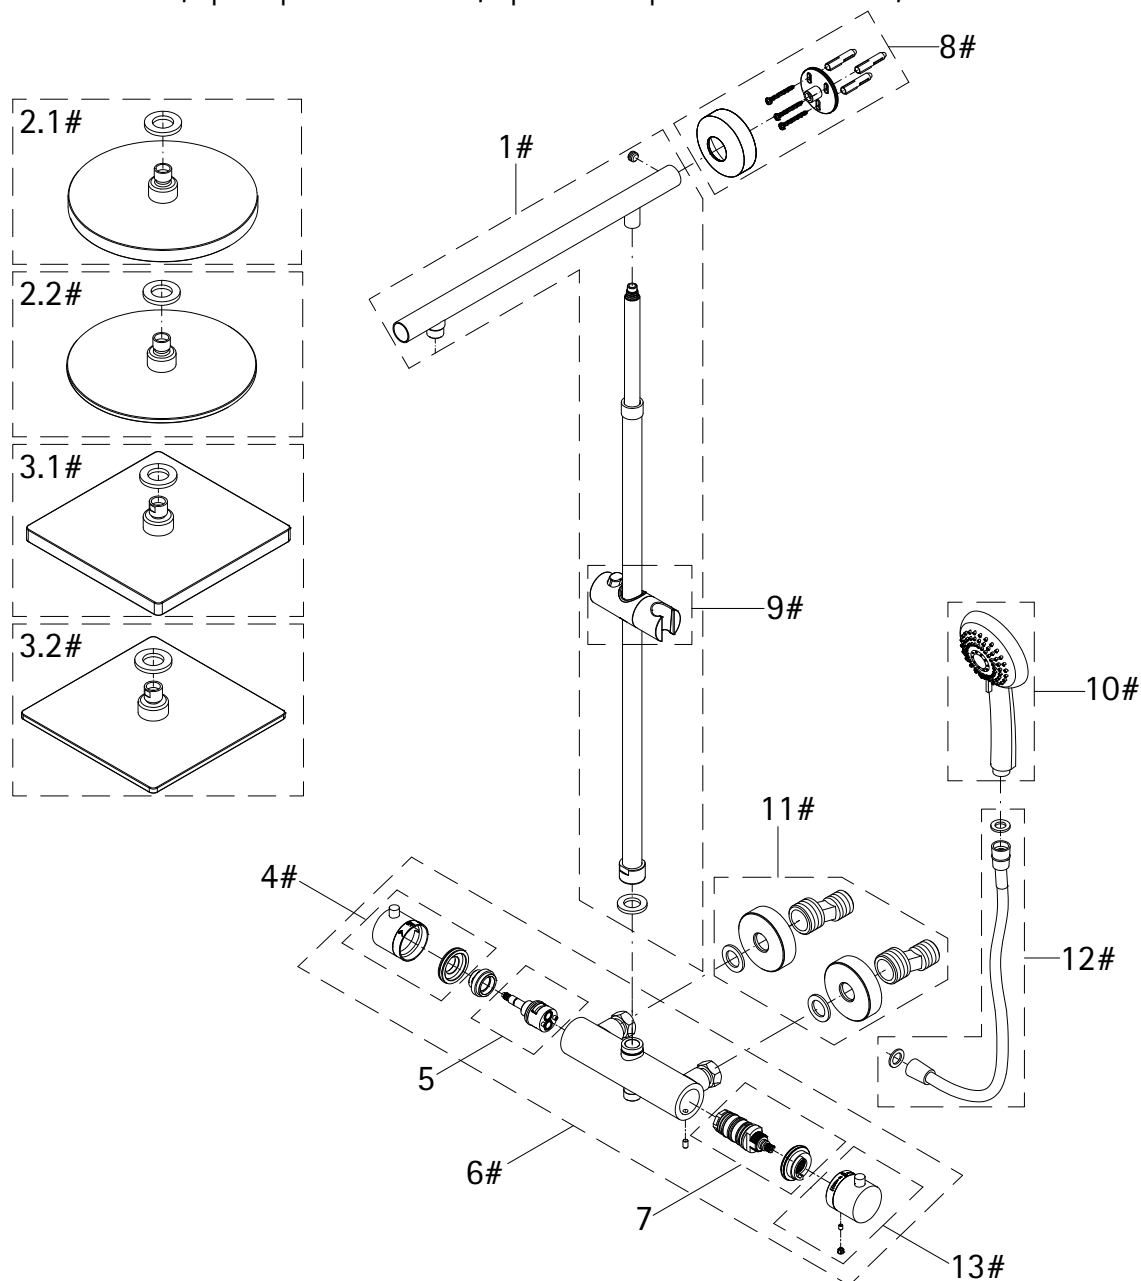

Ersatzteilübersicht, spare parts overview, aperçu des pièces détachées, onderdelen overzicht

optional wählbar

Info

de

Bei der Ersatzteilbestellung bitte unbedingt die entsprechende Artikelnummer vom Kaufbeleg angeben.
When ordering spare parts, please specify the item on the order from.

en

fr

Lors de la commande des pièces détachées veuillez donner le numéro d'article conforme au bon d'achat.

nl

Bij een onderdeel bestelling het juiste artikelnummer overnemen vanaf het aankoopbewijs.