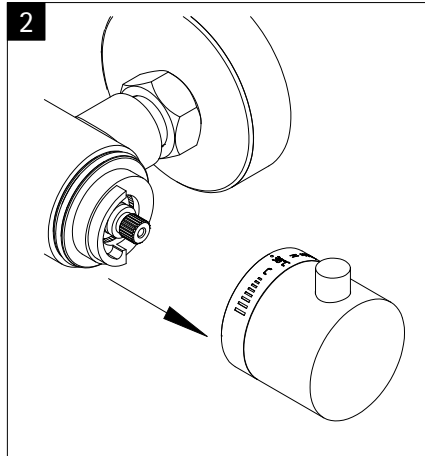

Info

de Thermostatkartusche wechseln.
Wasser abstellen!

en change the thermostat cartridge.
turn off the water!

fr changez la cartouche du thermostat.
couper l'arrivée d'eau!

nl eenhendelmenkraan wisselen.
water afsluiten!