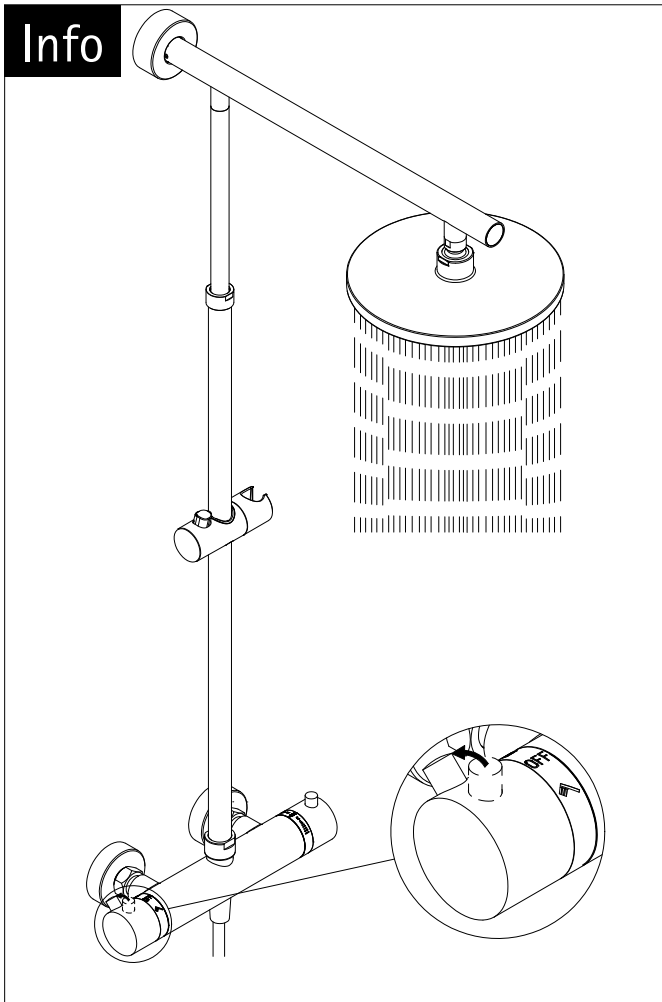

Info

de kalt ❄️ / warm ☀️

en cold ❄️ / hot ☀️

fr froid ❄️ / chaud ☀️

nl koud ❄️ / warm ☀️