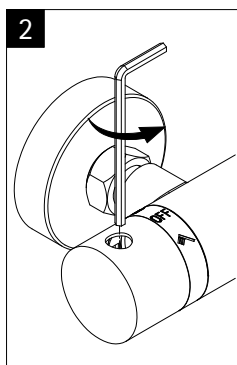

Info

de Umsteller wechseln.
Wasser abstellen!

en change the diverter.
turn of the water!

fr changez l'inverseur.
couper l'arrivée d'eau!

nl de omstelling wisselen.
water afsluiten!

Info

de Einbau in umgekehrter Reihenfolge.

en Installation in the reverse order.

fr Montage dans le sense inverse.

nl Inbouw in omgekeerde volgorde.