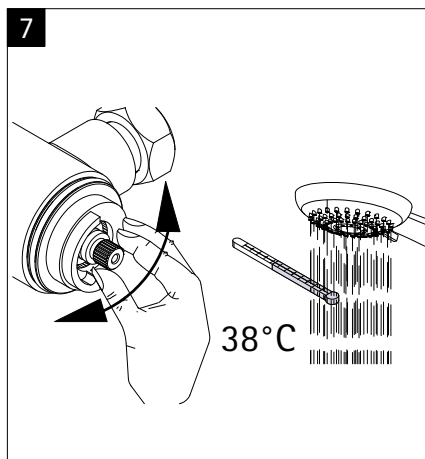

Info

de Thermostatkartusche wechseln.
Wasser abstellen!

en change the thermostat cartridge.
turn off the water!

fr changez la cartouche du thermostat.
couper l'arrivée d'eau!

nl eenhendelmenkraan wisselen.
water afsluiten!