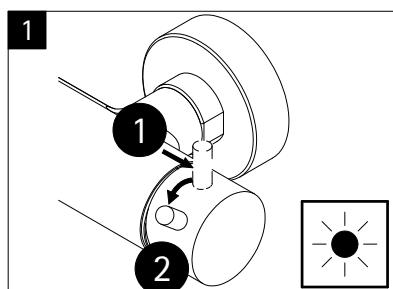

Info

de kalt ❄️ / warm ☀️

en cold ❄️ / hot ☀️

fr froid ❄️ / chaud ☀️

nl koud ❄️ / warm ☀️