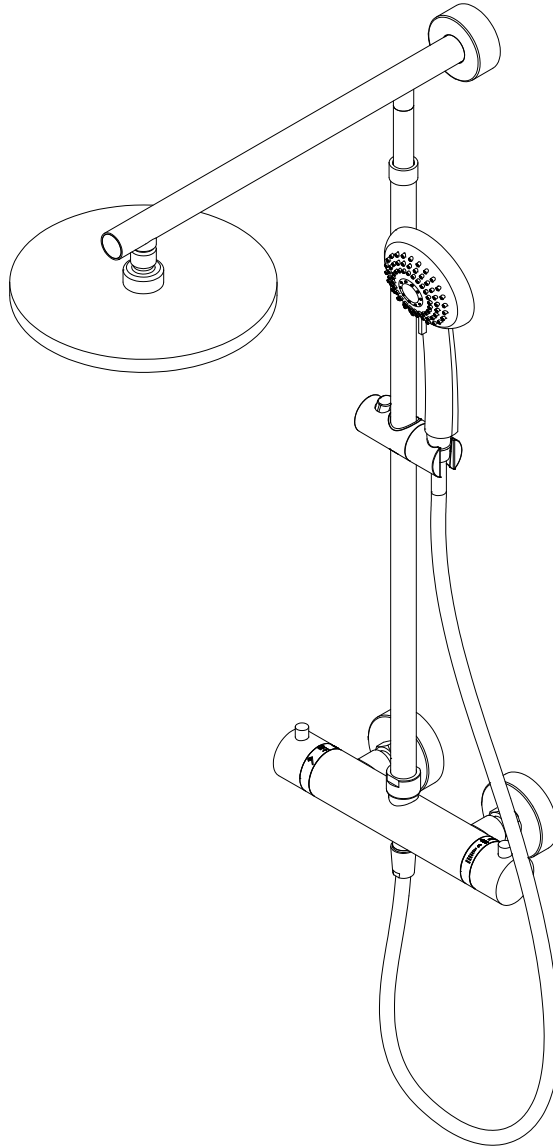

304-4

12-22

- Montageanleitung -

(bitte zusammen mit dem Kaufbeleg aufbewahren)

- Assembly instructions -

(please retain and file together with the purchase receipt)

- Notice de montage -

(à conserver et à accrocher impérativement avec le justificatif d'achat)

- Montagehandleiding -

(samen met de aankoopfactuur in ieder geval bewaren)