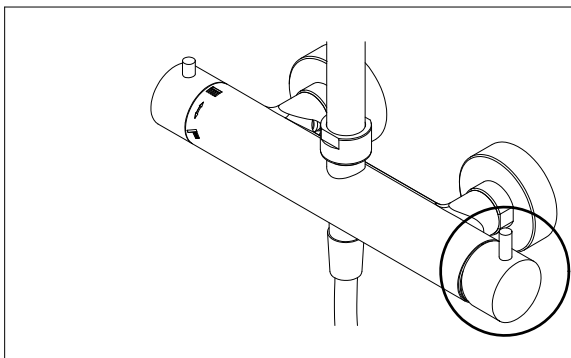

Info

de kalt ❄️ / warm ☀️

en cold ❄️ / hot ☀️

fr froid ❄️ / chaud ☀️

nl koud ❄️ / warm ☀️