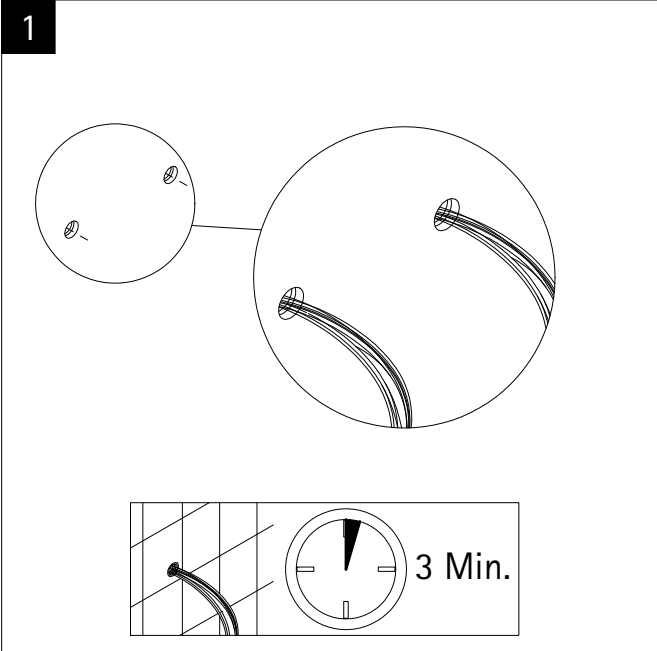

Benötigtes Werkzeug, Tools required, Outils nécessaires, Benodigd gereedschap