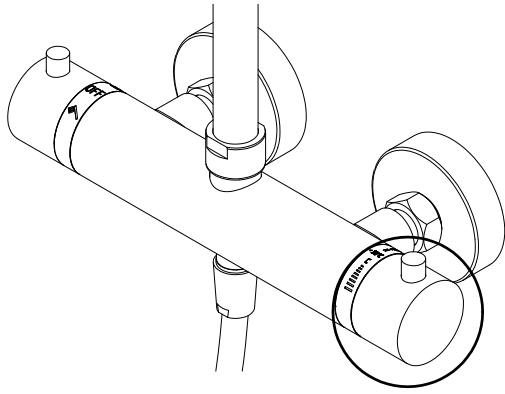

Info

de Thermostatkartusche wechseln.
Wasser abstellen!

en change the thermostat cartridge.
turn off the water!

fr changez la cartouche du thermostat.
couper l'arrivée d'eau!

nl eenhendelmenkraan wisselen.
water afsluiten!