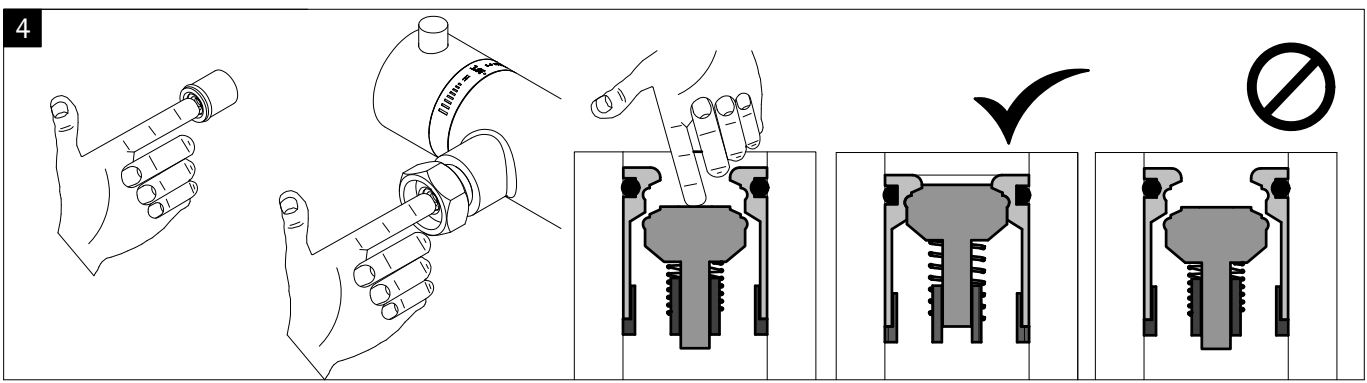

Info

- de** Rückflussverhinderer wechseln.
Wasser abstellen!
- en** non-return valve maintenance.
turn of the water!
- fr** Entretien du clapet anti-retour.
couper l'arrivée d'eau!
- nl** terugslagklep onderhoud.
water afsluiten!