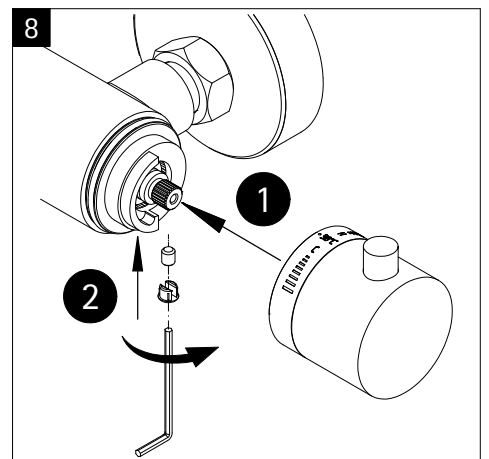

Info

de Thermostatkartusche wechseln.
Wasser abstellen!

en change the thermostat cartridge.
turn off the water!

fr changez la cartouche du thermostat.
couper l'arrivée d'eau!

nl eenhendelmenkraan wisselen.
water afsluiten!