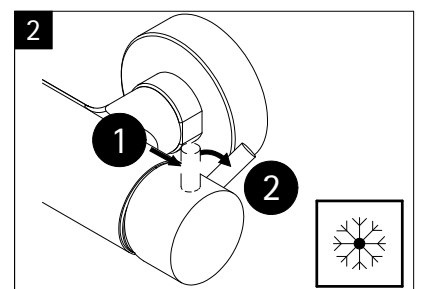

Info

de kalt ❄️ / warm ☀️

en cold ❄️ / hot ☀️

fr froid ❄️ / chaud ☀️

nl koud ❄️ / warm ☀️