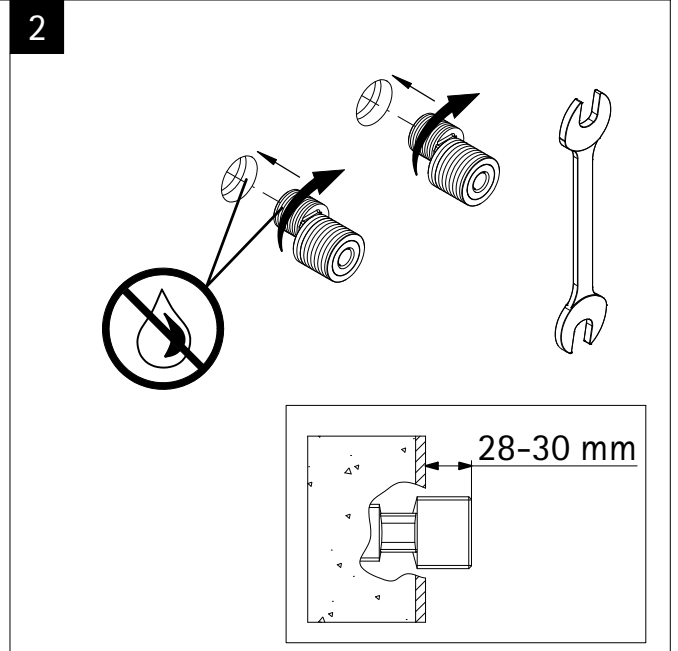

Benötigtes Werkzeug, Tools required, Outils nécessaires, Benodigd gereedschap