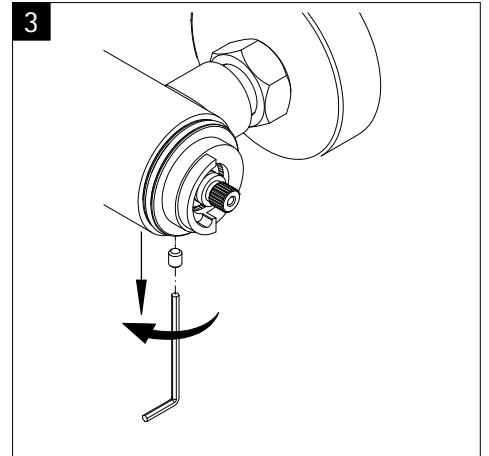

Info

de Thermostatkartusche wechseln.
Wasser abstellen!

en change the thermostat cartridge.
turn off the water!

fr changez la cartouche du thermostat.
couper l'arrivée d'eau!

nl eenhendelmenkraan wisselen.
water afsluiten!