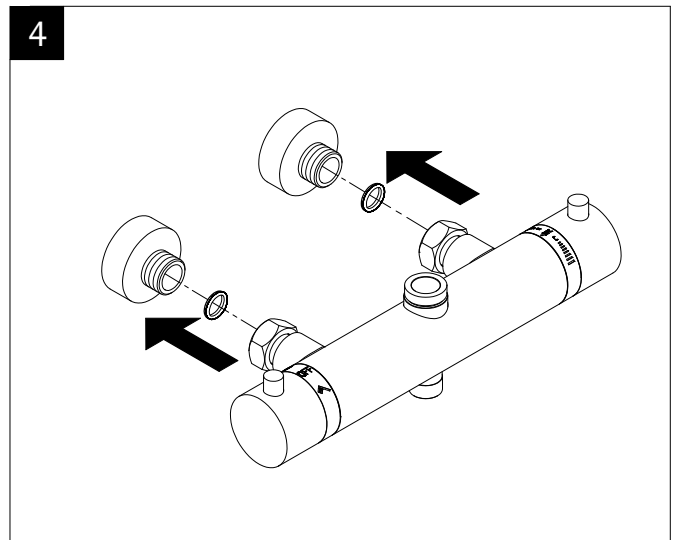

Benötigtes Werkzeug, Tools required, Outils nécessaires, Benodigd gereedschap