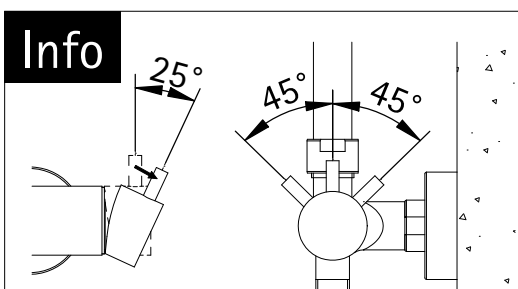

Info

de kalt ❄️ / warm ☀️

en cold ❄️ / hot ☀️

fr froid ❄️ / chaud ☀️

nl koud ❄️ / warm ☀️