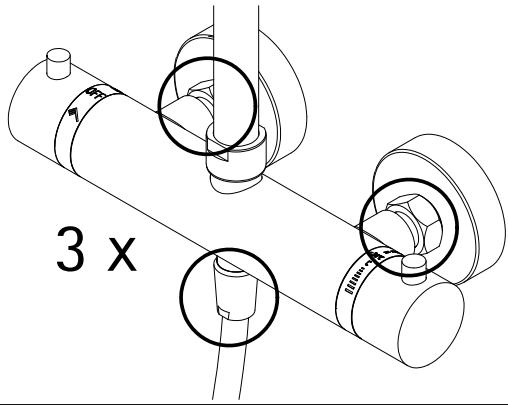

Info

- **de** Rückflussverhinderer wechseln.
  Wasser abstellen!
- **en** non-return valve maintenance.
  turn of the water!
- **fr** Entretien du clapet anti-retour.
  couper l'arrivée d'eau!
- **nl** terugslagklep onderhoud.
  water afsluiten!