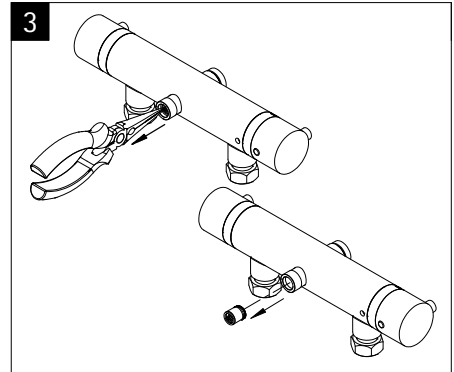

Info

- **de** Einbau in umgekehrter Reihenfolge.
- **en** Installation in the reverse order.
- **fr** Montage dans le sense inverse.
- **nl** Inbouw in omgekeerde volgorde.