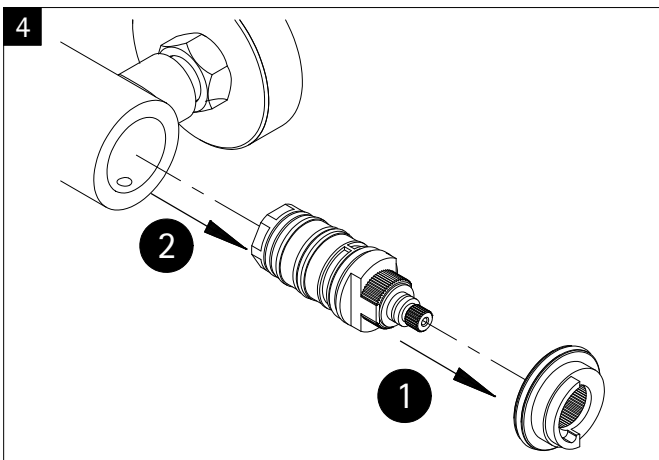

Info

de Thermostatkartusche wechseln.
Wasser abstellen!

en change the thermostat cartridge.
turn off the water!

fr changez la cartouche du thermostat.
couper l'arrivée d'eau!

nl eenhendelmenkraan wisselen.
water afsluiten!