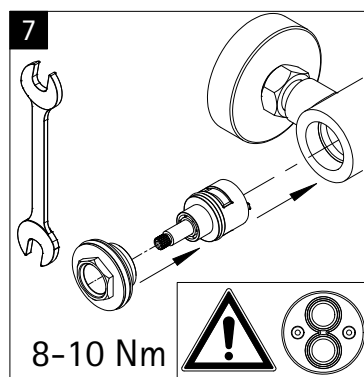

Info

de Umsteller wechseln.
Wasser abstellen!

en change the diverter.
turn of the water!

fr changez l'inverseur.
couper l'arrivée d'eau!

nl de omstelling wisselen.
water afsluiten!

Info

de Einbau in umgekehrter Reihenfolge.

en Installation in the reverse order.

fr Montage dans le sense inverse.

nl Inbouw in omgekeerde volgorde.