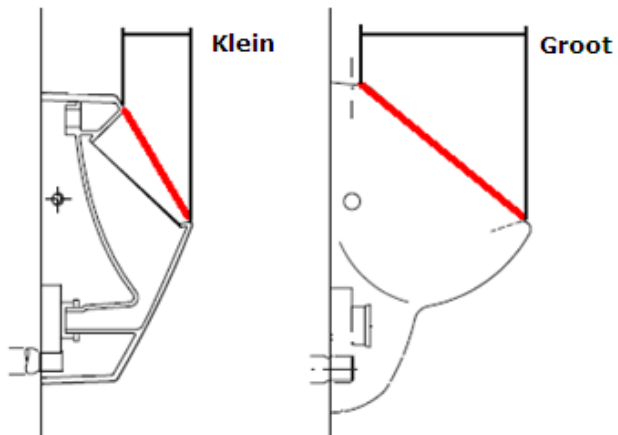

Design: Gaten keramisch rooster aan buitenzijde kleiner als binnenzijde

Verdekte bevestiging en modern design gebaseerd op een combinatie van de oude Sphinx 300 Urinoirs en de nieuwe Sphinx 300 Urinoir 90.

Bevestigingsmaten komen overeen met oude Sphinx 300 Urinoirs, Sphinx 300 Urinoirs 70 & 75 en Sphinx Urinoirs 80 & 85 (reeds uit assortiment)
Uitwisselbaarheid is dus mogelijk.

Grote horizontale opening, verlaagd schoonmaakkosten

Design: Step-line

Per 1.4.2013 word de Flushcontrol 501 toegevoegd aan het assortiment.

Deze heeft dezelfde functionaliteit als de Flushcontrol 1000 echter met de leidingen vanwege ruimte gebrek.

Oude Flushcontrol 500 word gesaneerd samen me de oude Sphinx 300 Urinoirs per 1.4.2013