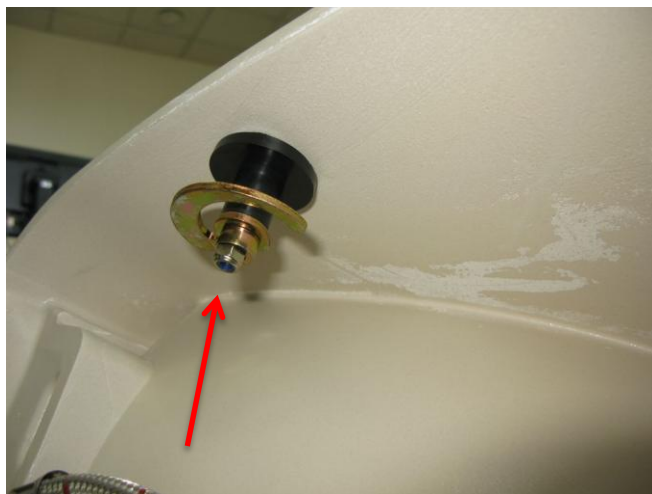

Design: Gaten keramisch rooster aan buitenzijde kleiner als binnenzijde

Verdekte bevestiging en modern design gebaseerd op een combinatie van de oude Sphinx 300 Urinoirs en de nieuwe Sphinx 300 Urinoir 90.

Bevestigingsmaten komen overeen met oude Sphinx 300 Urinoirs, Sphinx 300 Urinoirs 70 & 75 en Sphinx Urinoirs 80 & 85 (reeds uit assortiment)
Uitwisselbaarheid is dus mogelijk.

Grote horizontale opening, verlaagd schoonmaakkosten

Design: Step-line

Per 1.4.2013 word de Flushcontrol 501 toegevoegd aan het assortiment.

Deze heeft dezelfde functionaliteit als de Flushcontrol 1000 echter met de leidingen vanwege ruimte gebrek.

Oude Flushcontrol 500 word gesaneerd samen me de oude Sphinx 300 Urinoirs per 1.4.2013

Kerafix is voorgemonteerd en onderdelen voor installatie zijn in een zak bijgevoegd bij het Urinoir.

Spare part bevestiging: S8H611004

Afvoer horizontaal en verticaal mogelijk. Standaard Geberit sifons te boeken onder volgende codes: