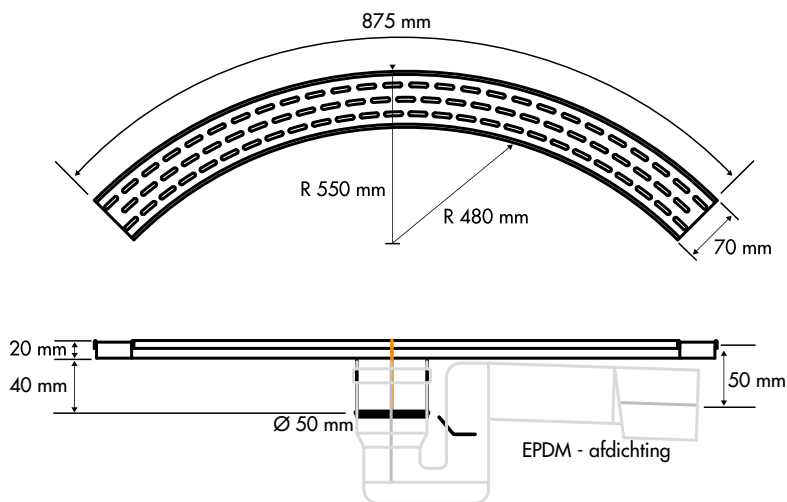

ROUND FLEX CLASS

ROUND FLEX CLASS waterslot 50 mm, zijuitloop

Specificaties:

Breedte drain: 70 mm
 Hoogte: 20 mm
 Inbouwdiepte incl. sifon: 125 mm

Bij iedere Easy Drain Flex Class wordt een 360° draaibaar overschuifsifon meegeleverd. Deze kan over de uitloop van de Drain worden geschoven. Eveneens bestaat er de mogelijkheid om over de uitloop een 50 mm lijmmof/manchet te schuiven of gebruik te maken van het Flexsifon (EDFL SI) met twee excentrische ringen zie pagina 32. In de verpakking is een Easy Drain Flex Class incl. rooster, overschuifsifon, verankeringsclips, aardklem en stelvoeten bijgesloten.

Afvoercapaciteit meegeleverde sifon:
 Positie A: ca. 24 l/min

50 mm

ENKEL ROOSTER

MAATVOERING	ARTIKELCODE	PRIJS CODE*
Radius 55 (1/4 cirkel)	EDFLCL ROUND	923

Voor optimale afdichtingsmogelijkheden, zie pagina 33

MAATVOERING

PLAATSING IN DOUCHE