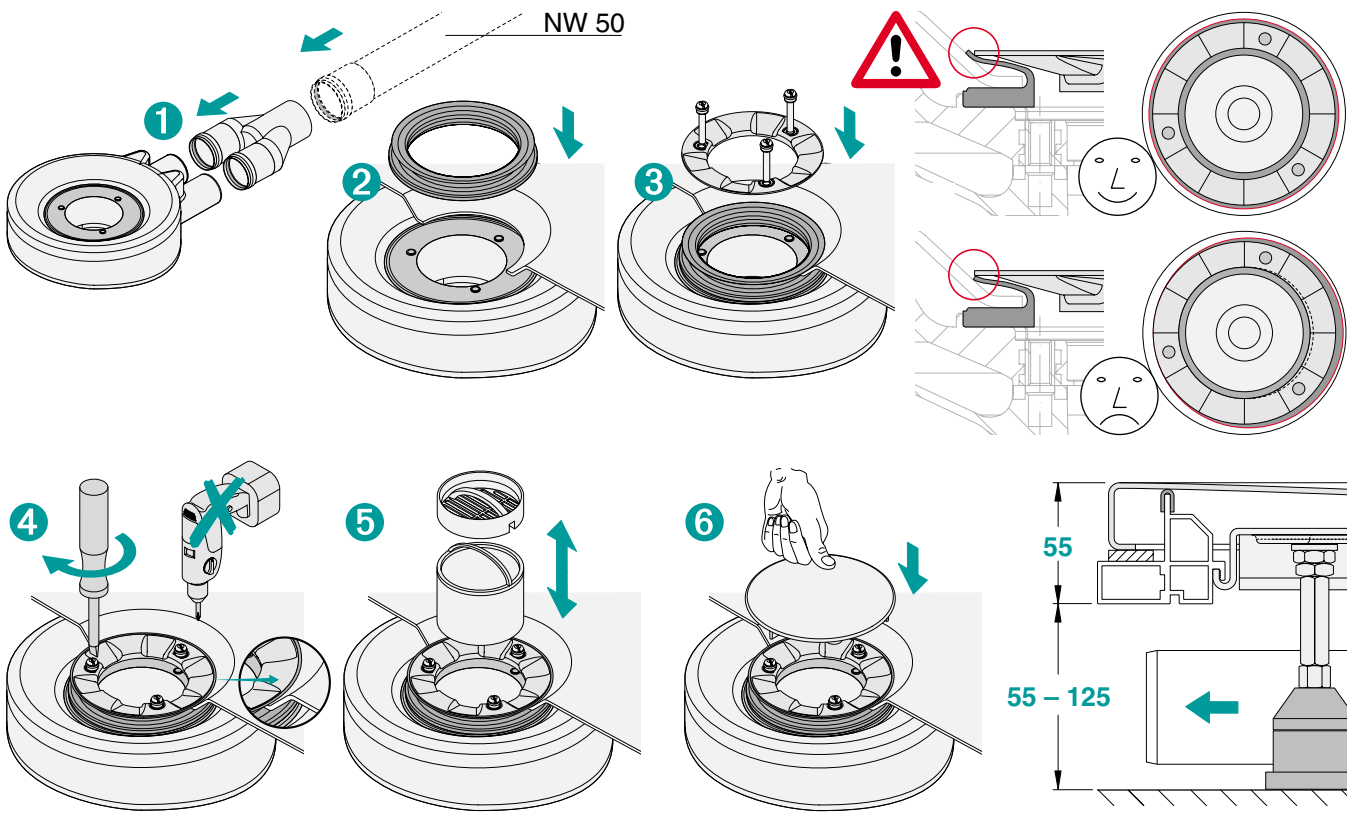

Ablaufgarnitur **BETTEFLOOR**
 Waste fittings **BETTEFLOOR**
 Garniture de vidage **BETTEFLOOR**
 Afvoergarnituur **BETTEFLOOR**

Viega Mat.-Nr. 519988-09.2014

Ablaufgarnitur **BETTEFLOOR**
INSTALLATION

Reinigung / Cleaning / Nettoyage / Reiniging