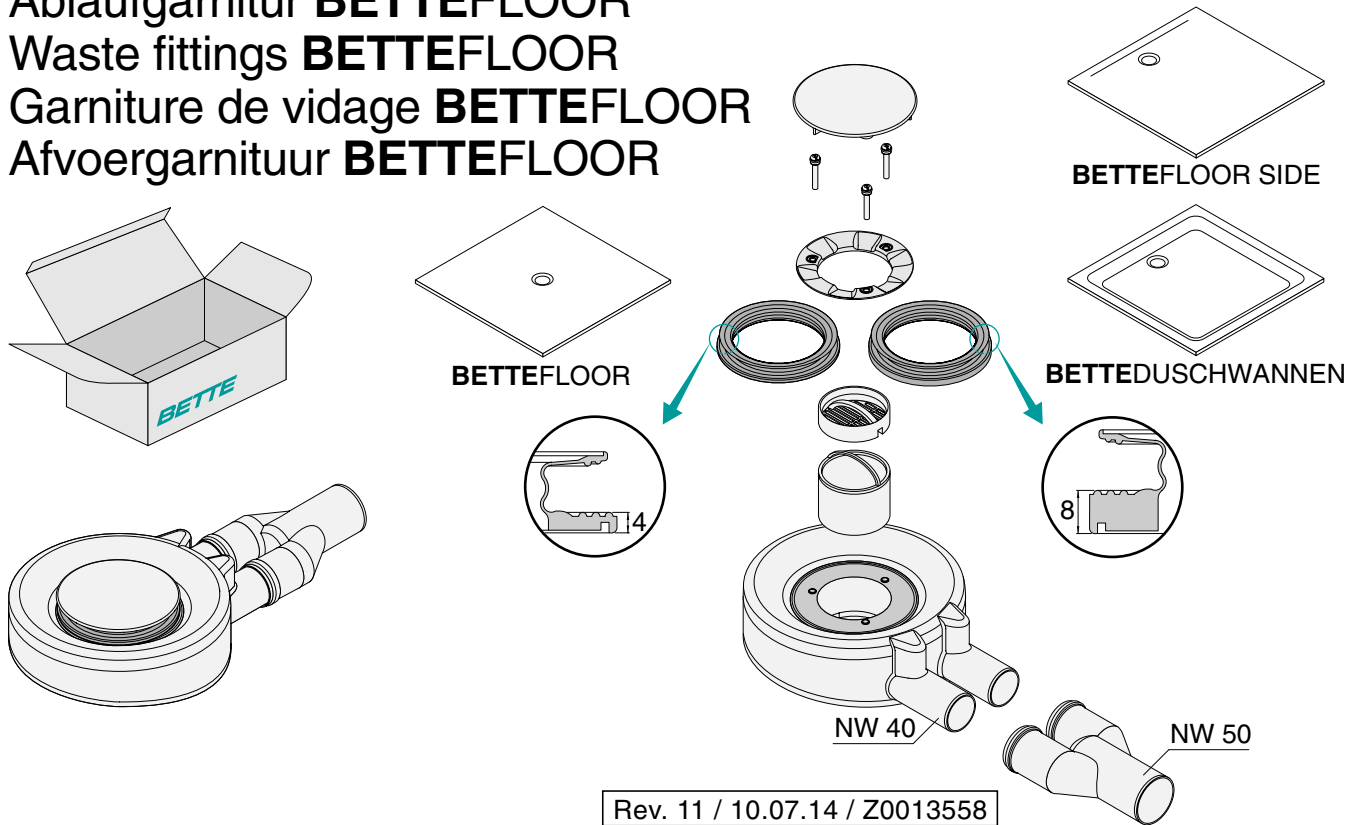

Ablaufgarnitur **BETTEFLOOR**
 Waste fittings **BETTEFLOOR**
 Garniture de vidage **BETTEFLOOR**
 Afvoergarnituur **BETTEFLOOR**

Viega Mat.-Nr. 519988-09.2014

Ablaufgarnitur **BETTEFLOOR**
INSTALLATION

Reinigung / Cleaning / Nettoyage / Reiniging