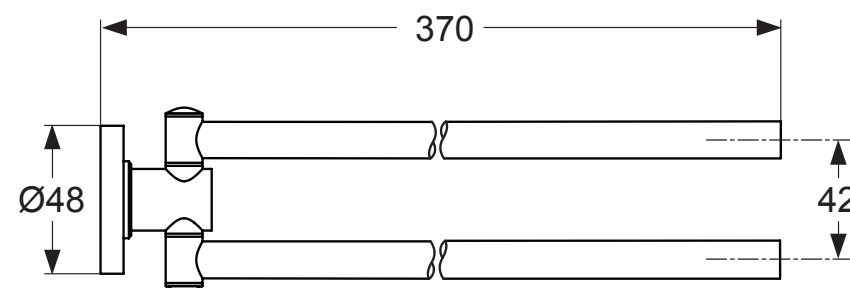

Position
1 = A 963 259 AA

IOM

A 9131 AA

0311 / MTAc A9131

Ideal Standard BVBA
Chaussée de Wavre, 1789
1160 Bruxelles
Belgium

www.idealstandardinternational.com

1

2