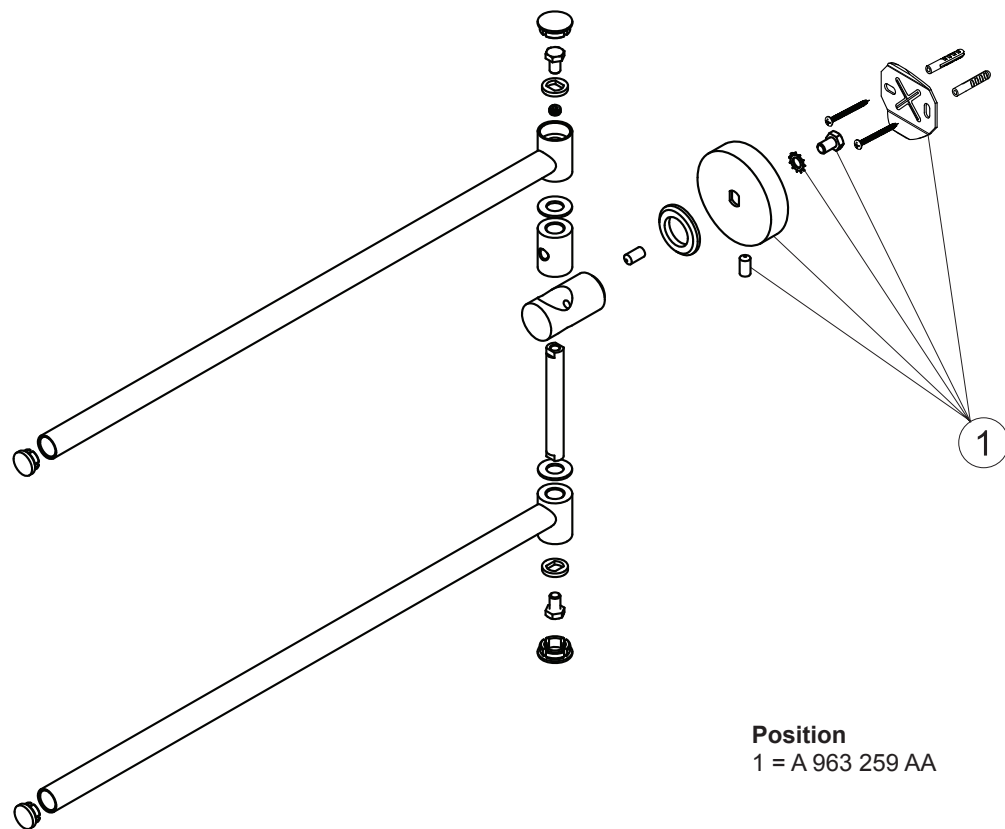

Position
1 = A 963 259 AA

IOM

A 9131 AA

0311 / MTAc A9131

Ideal Standard BVBA
Chaussée de Wavre, 1789
1160 Bruxelles
Belgium

www.idealstandardinternational.com

1

2