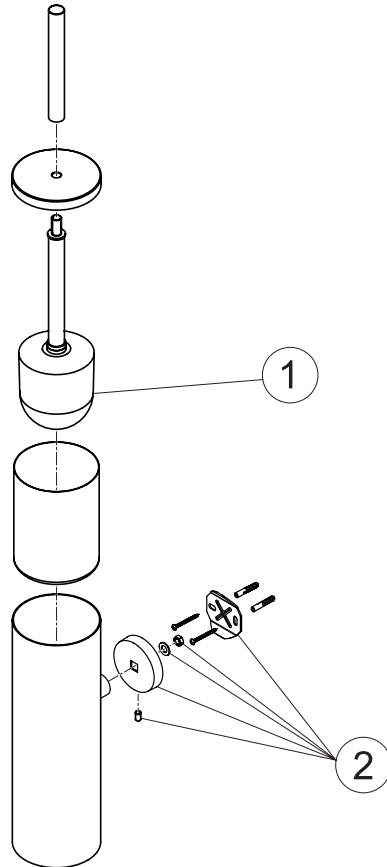

Spare Parts / Ersatzteile / Pièces de recharge / Pezzi di Ricambio / Piezas de requesto /
Parte de reposição / Reserveonderdelen / Reservdelar / Reservedeler / Varaosat /
Vraosat / Varahlutir / Ανταλλακτικά / Yedek Parçalar / Náhradní díly / Náhradné diely /
Nadomestni deli / Резервни части / Запчасти / Części Zapasowe / Piese de schimb
/ Rendelhető alkatrészek / Запасні частини / Reservni delovi / Резервни делови /
Резервни делови / Atsarginių dalių / Tellitavad varuosad / Rezervju daļu

IOM

A 9128 MY

0311 / MTAc A9128

Position

1 = A 963 275 NU
2 = A 963 259 AA

Ideal Standard BVBA
Chaussée de Wavre, 1789
1160 Bruxelles
Belgium

www.idealstandardinternational.com

1