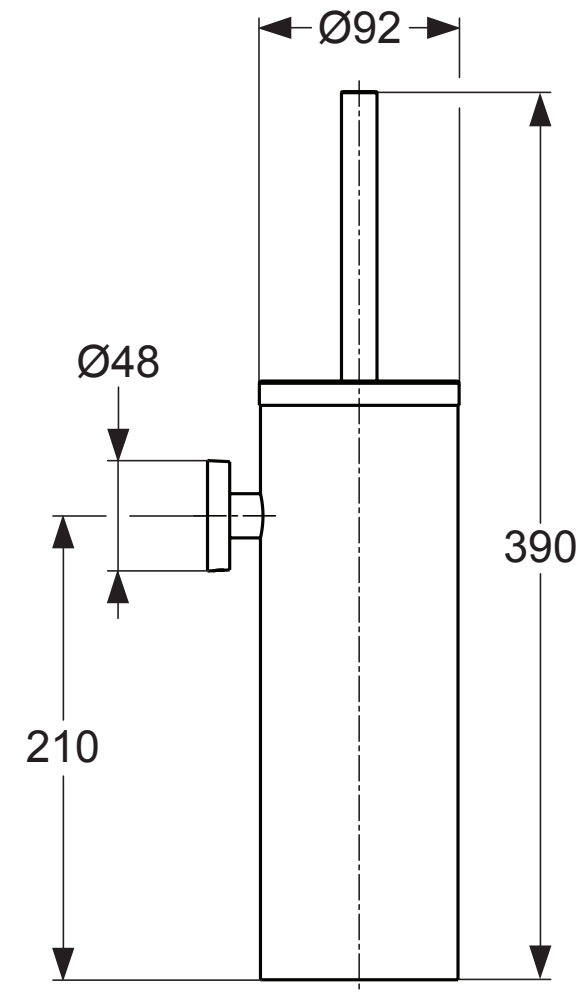

IOM

A 9128 MY

0311 / MTAc A9128

Position

1 = A 963 275 NU
2 = A 963 259 AA

Ideal Standard BVBA
Chaussée de Wavre, 1789
1160 Bruxelles
Belgium

www.idealstandardinternational.com

1