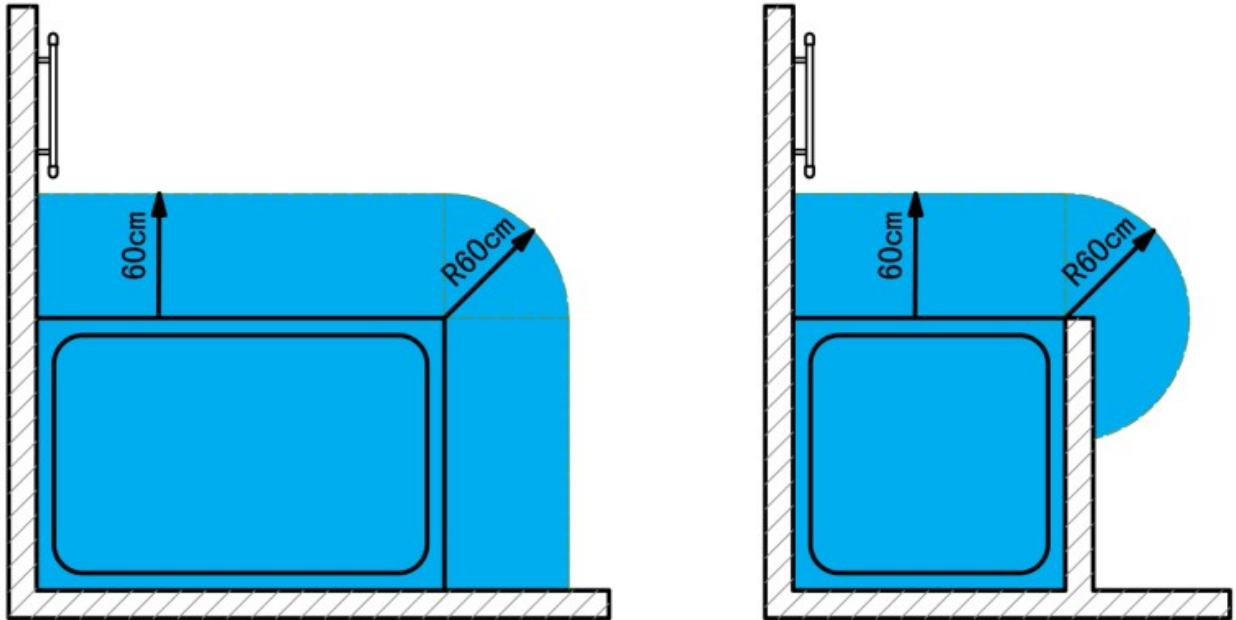

De radiator dient minimaal 60 cm buiten de douche of bad te worden geplaatst. De radiator mag niet in contact komen met waterstralen. Zie hiervoor ook onderstaande tekening.

Garantie

Op dit product is tot vijf jaar na aankoop garantie van toepassing op alle materiaal- en productiefouten die bij normaal gebruik kunnen ontstaan.

Reinigingsinstructies

- Gebruik geen schuurmiddel om de radiator te reinigen na de montage. Beschadigingen aan het oppervlak worden voorkomen door gebruik te maken van warm water en een zacht vloeibaar schoonmaakmiddel zonder bijtende stoffen.
- Maak de radiator schoon met een milde zeep en warm water. Veeg het volledige oppervlak droog met een schone, zachte doek.
- Volg de reinigingsinstructies zoals hier weergegeven zorgvuldig op.