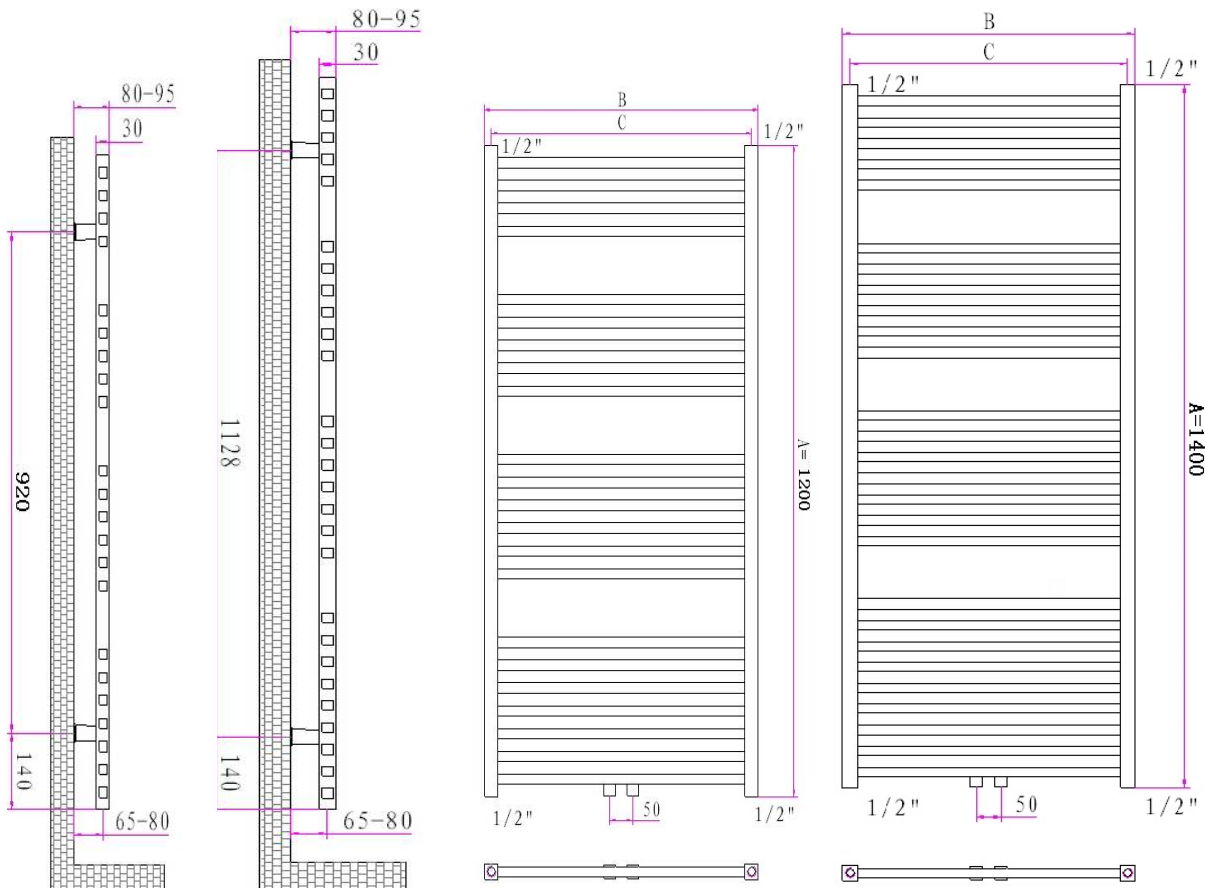

- Specificatie**
 Bestaat uit horizontale rechthoekige stalen precisiebuisen 19 x 19 x 1 mm en 2 vierkante verticale stalen collectoren met 30 x 30 x 1,5 mm
- Rechte radiator**
- Kleuren**
 Wit RAL9016
 GrijsAntraciet Metallic
- Aansluitingen**
 Radiator met midden aansluiting en onder aansluiting links en rechts. Deze radiatoren zijn uitsluitend toepasbaar met onder aansluiting. Niet geschikt voor plaatsing van een stromingsbuis.

Item No.	Length A mm	Width B mm	Distance C mm	Pipes pcs	Capacity 75/65/20°C	Capacity 90/70/20°C watt	Weight kg.	Volume L
R7916(square)	1200	600	570	22	615W	733W	10.5	4.95
R7918(square)	1400	600	570	27	709W	848W	13.4	6