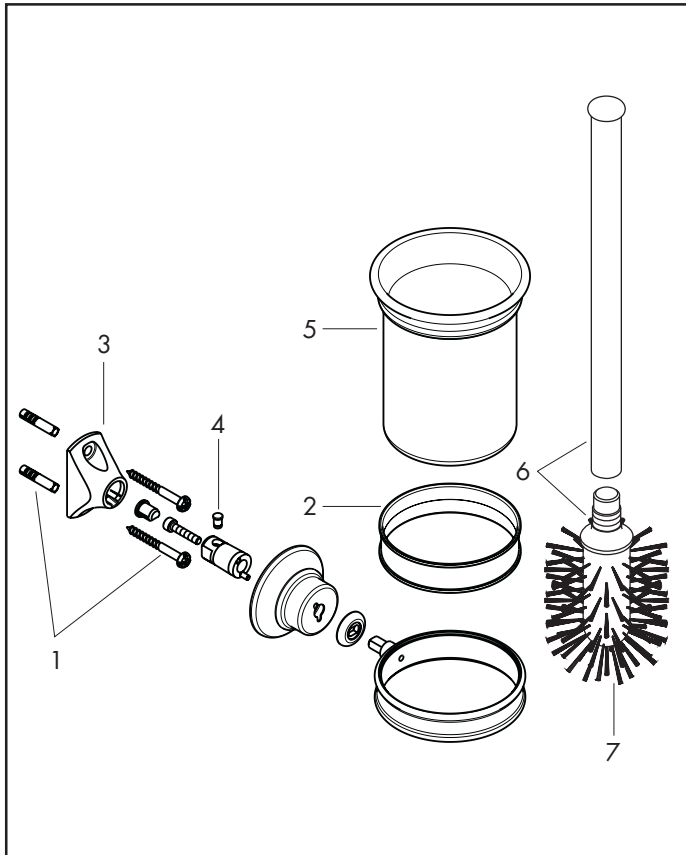

Axor Montreux

Closetborstelgarnitur, Wandlamp / Support et brosse WC, Applique murale / Escobilla para WC, Applique mural

> 04/06

42035XXX

> 04/06

42056XXX

QT 20 HalogenA 230 V / E14 / 40 Watt

| Pos. | Aanduiding | Description | Denominación | Nr./Nr./N° | VE |
|------|-----------------------|------------------------|--------------------|------------|-----|
| 1 | bevestigingsmateriaal | set de fixation | Set de fijación | 40915000 | 1 |
| 2 | kunststof ring | anneau plastique | Anillo plástico | 98726000 | 1 |
| 3 | wandhouder | support cpl. | Soporte | 96341000 | 1 |
| 4 | pen | goupille | Varilla | 97546000 | 1 |
| 5 | beker | réipient brosse à dent | Vaso metálico | 42094000 | 1 |
| 6 | steel met borstel | manche avec brosse | Escobilla | 40089XXX | 1 |
| 7 | closetborstel wit | brosse WC blanc | Cepillo blanco | 40088000 | 1 |
| 8 | schroef (2 stuk) | vis (2 pièce) | Tornillo (2 pieza) | 97273000 | Set |
| 9 | glazen kap | globe seul | Tulipa | 97826000 | 1 |
| 10 | lichtbron | ampoule | Lámpara | 96232000 | 1 |