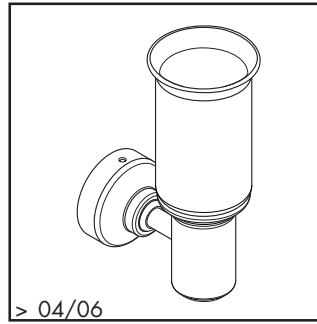

Axor Montreux

Closetborstelgarnitur, Wandlamp / Support et brosse WC, Applique murale / Escobilla para WC, Applique mural

> 04/06

42035XXX

> 04/06

42056XXX

QT 20 HalogenA 230 V / E14 / 40 Watt

| Pos. | Aanduiding | Description | Denominación | Nr./Nr./N° | VE |
|------|-----------------------|------------------------|--------------------|------------|-----|
| 1 | bevestigingsmateriaal | set de fixation | Set de fijación | 40915000 | 1 |
| 2 | kunststof ring | anneau plastique | Anillo plástico | 98726000 | 1 |
| 3 | wandhouder | support cpl. | Soporte | 96341000 | 1 |
| 4 | pen | goupille | Varilla | 97546000 | 1 |
| 5 | beker | réipient brosse à dent | Vaso metálico | 42094000 | 1 |
| 6 | steel met borstel | manche avec brosse | Escobilla | 40089XXX | 1 |
| 7 | closetborstel wit | brosse WC blanc | Cepillo blanco | 40088000 | 1 |
| 8 | schroef (2 stuk) | vis (2 pièce) | Tornillo (2 pieza) | 97273000 | Set |
| 9 | glazen kap | globe seul | Tulipa | 97826000 | 1 |
| 10 | lichtbron | ampoule | Lámpara | 96232000 | 1 |