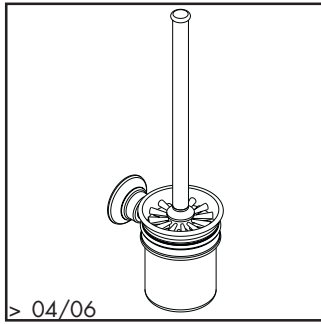

Axor Montreux

Closetborstelgarnitur, Wandlamp / Support et brosse WC, Applique murale / Escobilla para WC, Applique mural

> 04/06

42035XXX

> 04/06

42056XXX

QT 20 HalogenA 230 V / E14 / 40 Watt

| Pos. | Aanduiding | Description | Denominación | Nr./Nr./N° | VE |
|------|-----------------------|------------------------|--------------------|------------|-----|
| 1 | bevestigingsmateriaal | set de fixation | Set de fijación | 40915000 | 1 |
| 2 | kunststof ring | anneau plastique | Anillo plástico | 98726000 | 1 |
| 3 | wandhouder | support cpl. | Soporte | 96341000 | 1 |
| 4 | pen | goupille | Varilla | 97546000 | 1 |
| 5 | beker | réipient brosse à dent | Vaso metálico | 42094000 | 1 |
| 6 | steel met borstel | manche avec brosse | Escobilla | 40089XXX | 1 |
| 7 | closetborstel wit | brosse WC blanc | Cepillo blanco | 40088000 | 1 |
| 8 | schroef (2 stuk) | vis (2 pièce) | Tornillo (2 pieza) | 97273000 | Set |
| 9 | glazen kap | globe seul | Tulipa | 97826000 | 1 |
| 10 | lichtbron | ampoule | Lámpara | 96232000 | 1 |