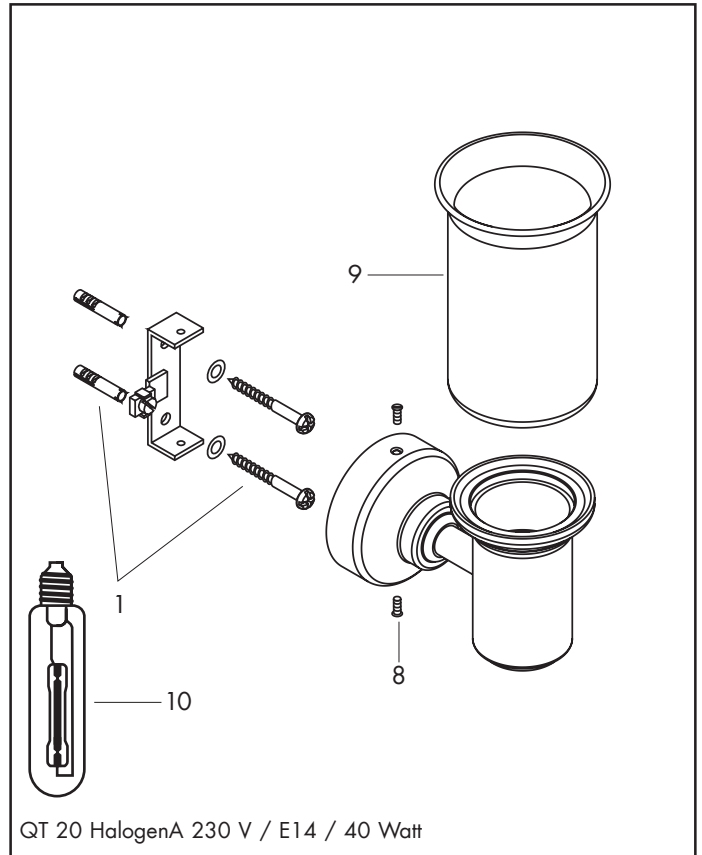

Axor Montreux

Closetborstelgarnitur, Wandlamp / Support et brosse WC, Applique murale / Escobilla para WC, Applique mural

> 04/06

42035XXX

> 04/06

42056XXX

QT 20 HalogenA 230 V / E14 / 40 Watt

| Pos. | Aanduiding | Description | Denominación | Nr./Nr./N° | VE |
|------|-----------------------|------------------------|--------------------|------------|-----|
| 1 | bevestigingsmateriaal | set de fixation | Set de fijación | 40915000 | 1 |
| 2 | kunststof ring | anneau plastique | Anillo plástico | 98726000 | 1 |
| 3 | wandhouder | support cpl. | Soporte | 96341000 | 1 |
| 4 | pen | goupille | Varilla | 97546000 | 1 |
| 5 | beker | réipient brosse à dent | Vaso metálico | 42094000 | 1 |
| 6 | steel met borstel | manche avec brosse | Escobilla | 40089XXX | 1 |
| 7 | closetborstel wit | brosse WC blanc | Cepillo blanco | 40088000 | 1 |
| 8 | schroef (2 stuk) | vis (2 pièce) | Tornillo (2 pieza) | 97273000 | Set |
| 9 | glazen kap | globe seul | Tulipa | 97826000 | 1 |
| 10 | lichtbron | ampoule | Lámpara | 96232000 | 1 |