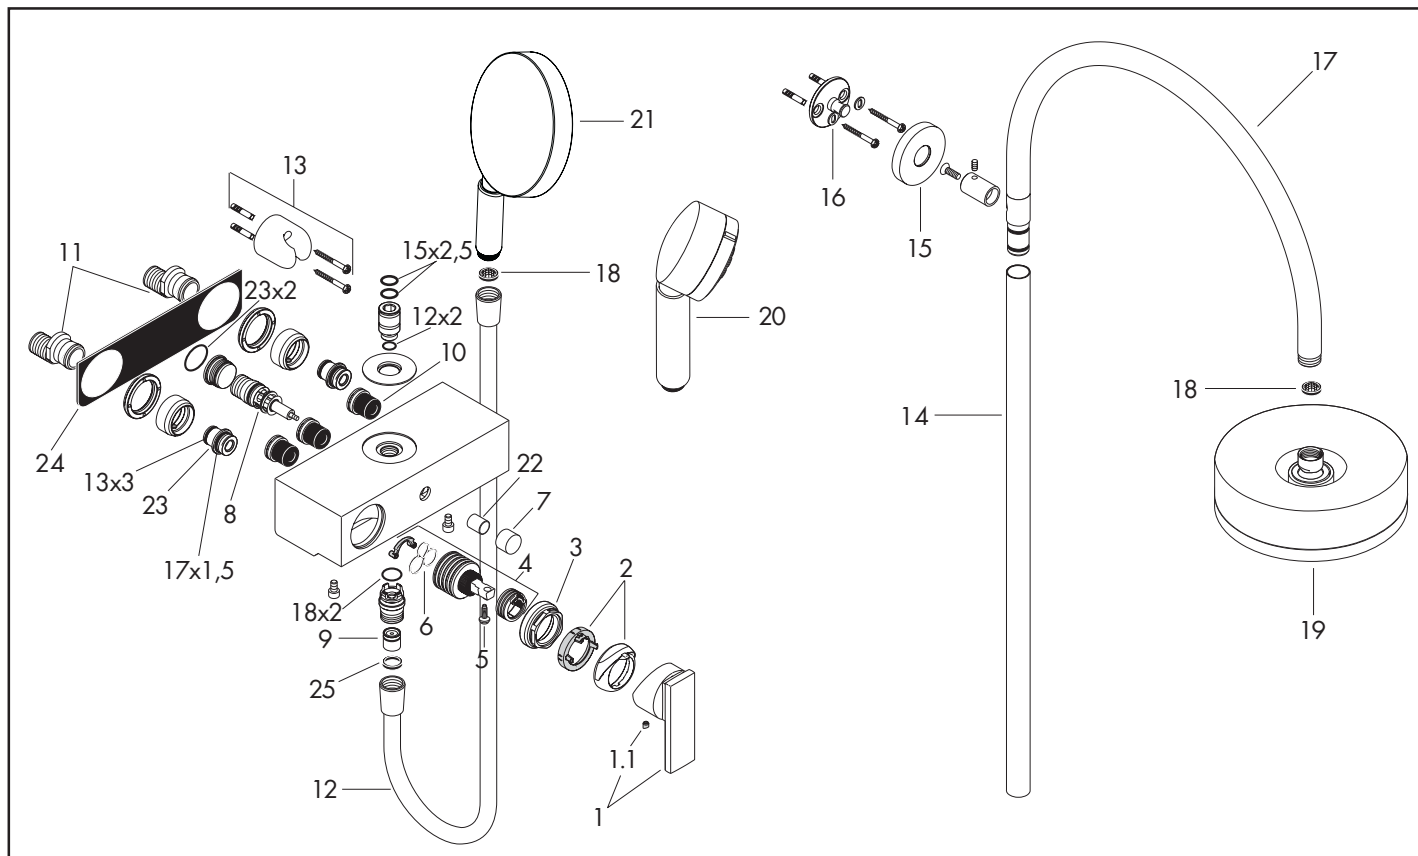

Axor Citterio

Showerpipe

05/03 - 01/05

> 01/05

39620XXX

39620XXX

Pos.	Aanduiding	Description	Denominación	Nr./Nr./N°	VE
1	greep	poignée	Mando	39491XXX	1
1.1	greepstop	cache vis	Tapón	96338000	1
2	afdekkap (Rotating Protector)	capot sphérique (Rotating Protector)	Florón (Rotating Protector)	96395XXX	1
3	moer	écrou à six pans	Tuerca	96461000	1
4	kardoes kompl.	cartouche cpl.	Cartucho	92730000	1
5	borgschroef	vis	Tornillo	96059000	1
6	dichting	joint	Junta	95008000	1
7	trekknop	bouton d'inverseur	Tirador inversor	96466XXX	1
8	omstelling kompl.	inverseur cpl.	Inversor completo	94077000	1
9	terugslagklep DW 15	clapet anti-retour DW 15	Válvula antirretorno DW 15	94074000	Set
10	slagdemper	amortisseur anti-coup de bélier	Silenciador	94073000	Set
11	S-koppelingen	raccords-S	Excéntrica standard	94136000	Set
12	doucheslang Isiflex'B 1,60 m	flexible Isiflex'B 1,60 m	Flexo Isiflex'B 1,60 m	28276XXX	1
13	douchehouder	support douchette	Soporte para teleducha	96532XXX	1
14	pijpje	tube	Tubo	96770XXX	1
15	rozet	rosace	Florón	96767XXX	1
16	muurflans	bride pour bras de douche	Brida para brazo de ducha	96768XXX	1
17	douche-arm	bras de douche	Brazo	96769XXX	1
18	zeefdichting	filtre	Filtro	94246000	1
19	Hoofdouche	pomme de douche	Ducha fija	28489XXX	1
20	Handdouche	douchette	Teleducha	38850XXX	1
21	Handdouche	douchette	Teleducha	28505XXX	1
22	aanslaghuls	douille	Casquillo	97738XXX	1
23	aansluiting	raccord	Racor	97236000	Set
24	dichting	joint	Junta	97589000	1