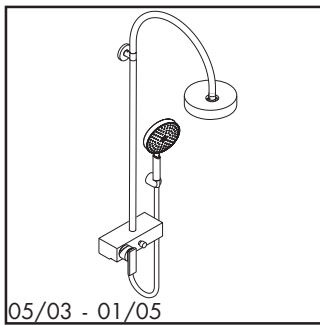

Axor Citterio

Showerpipe

05/03 - 01/05

> 01/05

39620XXX

39620XXX

Pos.	Aanduiding	Description	Denominación	Nr./Nr./N°	VE
1	greep	poignée	Mando	39491XXX	1
1.1	greepstop	cache vis	Tapón	96338000	1
2	afdekkap (Rotating Protector)	capot sphérique (Rotating Protector)	Florón (Rotating Protector)	96395XXX	1
3	moer	écrou à six pans	Tuerca	96461000	1
4	kardoes kompl.	cartouche cpl.	Cartucho	92730000	1
5	borgschroef	vis	Tornillo	96059000	1
6	dichting	joint	Junta	95008000	1
7	trekknop	bouton d'inverseur	Tirador inversor	96466XXX	1
8	omstelling kompl.	inverseur cpl.	Inversor completo	94077000	1
9	terugslagklep DW 15	clapet anti-retour DW 15	Válvula antirretorno DW 15	94074000	Set
10	slagdemper	amortisseur anti-coup de bélier	Silenciador	94073000	Set
11	S-koppelingen	raccords-S	Excéntrica standard	94136000	Set
12	doucheslang Isiflex'B 1,60 m	flexible Isiflex'B 1,60 m	Flexo Isiflex'B 1,60 m	28276XXX	1
13	douchehouder	support douchette	Soporte para teleducha	96532XXX	1
14	pijpje	tube	Tubo	96770XXX	1
15	rozet	rosace	Florón	96767XXX	1
16	muurflans	bride pour bras de douche	Brida para brazo de ducha	96768XXX	1
17	douche-arm	bras de douche	Brazo	96769XXX	1
18	zeefdichting	filtre	Filtro	94246000	1
19	Hoofdouche	pomme de douche	Ducha fija	28489XXX	1
20	Handdouche	douchette	Teleducha	38850XXX	1
21	Handdouche	douchette	Teleducha	28505XXX	1
22	aanslaghuls	douille	Casquillo	97738XXX	1
23	aansluiting	raccord	Racor	97236000	Set
24	dichting	joint	Junta	97589000	1