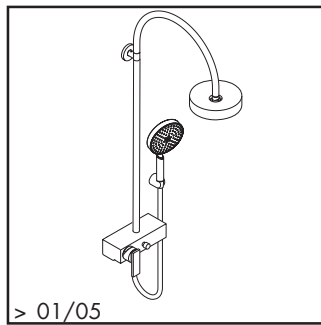

Axor Citterio

Showerpipe

05/03 - 01/05

> 01/05

39620XXX

39620XXX

Pos.	Aanduiding	Description	Denominación	Nr./Nr./N°	VE
1	greep	poignée	Mando	39491XXX	1
1.1	greepstop	cache vis	Tapón	96338000	1
2	afdekkap (Rotating Protector)	capot sphérique (Rotating Protector)	Florón (Rotating Protector)	96395XXX	1
3	moer	écrou à six pans	Tuerca	96461000	1
4	kardoes kompl.	cartouche cpl.	Cartucho	92730000	1
5	borgschroef	vis	Tornillo	96059000	1
6	dichting	joint	Junta	95008000	1
7	trekknop	bouton d'inverseur	Tirador inversor	96466XXX	1
8	omstelling kompl.	inverseur cpl.	Inversor completo	94077000	1
9	terugslagklep DW 15	clapet anti-retour DW 15	Válvula antirretorno DW 15	94074000	Set
10	slagdemper	amortisseur anti-coup de bélier	Silenciador	94073000	Set
11	S-koppelingen	raccords-S	Excéntrica standard	94136000	Set
12	doucheslang Isiflex'B 1,60 m	flexible Isiflex'B 1,60 m	Flexo Isiflex'B 1,60 m	28276XXX	1
13	douchehouder	support douchette	Soporte para teleducha	96532XXX	1
14	pijpje	tube	Tubo	96770XXX	1
15	rozet	rosace	Florón	96767XXX	1
16	muurflans	bride pour bras de douche	Brida para brazo de ducha	96768XXX	1
17	douche-arm	bras de douche	Brazo	96769XXX	1
18	zeefdichting	filtre	Filtro	94246000	1
19	Hoofdouche	pomme de douche	Ducha fija	28489XXX	1
20	Handdouche	douchette	Teleducha	38850XXX	1
21	Handdouche	douchette	Teleducha	28505XXX	1
22	aanslaghuls	douille	Casquillo	97738XXX	1
23	aansluiting	raccord	Racor	97236000	Set
24	dichting	joint	Junta	97589000	1