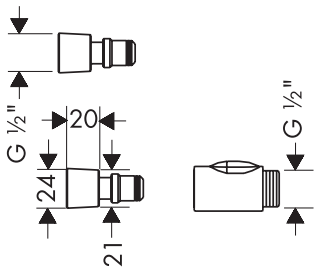

Montageanleitung

28346000

hangrohe

hansgrohe

AXOR | PHÄRO