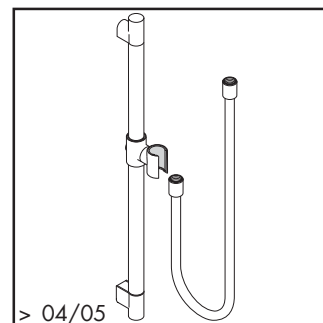

Axor Starck

Fixfit / Glijstangen / Fixfit / Barre murale / Fixfit / Barra mural

> 07/99

27451XXX

> 07/99

27980XXX

> 04/05

27830XXX

Pos.	Aanduiding	Description	Denominación	Nr./Nr./N°	VE
1	afdekkap	cache	Embellecedor	97549XXX	1
2	terugslagklep DW 15	clapet anti-retour DW 15	Válvula antirretorno DW 15	94074000	Set
3	wandhouder	support cpl.	Soporte	98557000	1
4	bevestigingsmateriaal	set de fixation	Set de fijación	40915000	1
5	opvulschijf U'D	cale de compensation U'D	Pieza desuplemento para Unica'D	96186XXX	1
6	douchehouder kompl.	support douchette	Soporte para teleducha	96311000	1
7	wandsteun + afdekkap U'D	barre murale + cache	Barra mural + Embellecedor	92110XXX	1
8	afdekkap U'D	recouvrement U'D	Embellecedor U'D	94055XXX	Set
9	doucheslang 1,60 m	flexible 1,60 m	Flexo 1,60 m	28286XXX	1
10	zeefdichting	filtre	Filtro	94246000	1
11	Handdouche	douchette	Teleducha	28531XXX	1
12	O-ring 10x3	joint torique 10x3	Junta toroidal 10x3	98206000	1
13	legerbus	douille de palier	Casquillo-cojinete	97583000	1
14	schroef	vis	Tornillo	97535000	1