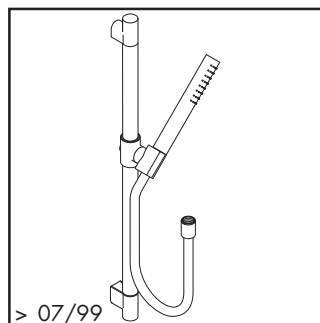

Axor Starck

Fixfit / Glijstangen / Fixfit / Barre murale / Fixfit / Barra mural

> 07/99

27451XXX

> 07/99

27980XXX

> 04/05

27830XXX

Pos.	Aanduiding	Description	Denominación	Nr./Nr./N°	VE
1	afdekkap	cache	Embellecedor	97549XXX	1
2	terugslagklep DW 15	clapet anti-retour DW 15	Válvula antirretorno DW 15	94074000	Set
3	wandhouder	support cpl.	Soporte	98557000	1
4	bevestigingsmateriaal	set de fixation	Set de fijación	40915000	1
5	opvulschijf U'D	cale de compensation U'D	Pieza desuplemento para Unica'D	96186XXX	1
6	douchehouder kompl.	support douchette	Soporte para teleducha	96311000	1
7	wandsteun + afdekkap U'D	barre murale + cache	Barra mural + Embellecedor	92110XXX	1
8	afdekkap U'D	recouvrement U'D	Embellecedor U'D	94055XXX	Set
9	doucheslang 1,60 m	flexible 1,60 m	Flexo 1,60 m	28286XXX	1
10	zeefdichting	filtre	Filtro	94246000	1
11	Handdouche	douchette	Teleducha	28531XXX	1
12	O-ring 10x3	joint torique 10x3	Junta toroidal 10x3	98206000	1
13	legerbus	douille de palier	Casquillo-cojinete	97583000	1
14	schroef	vis	Tornillo	97535000	1