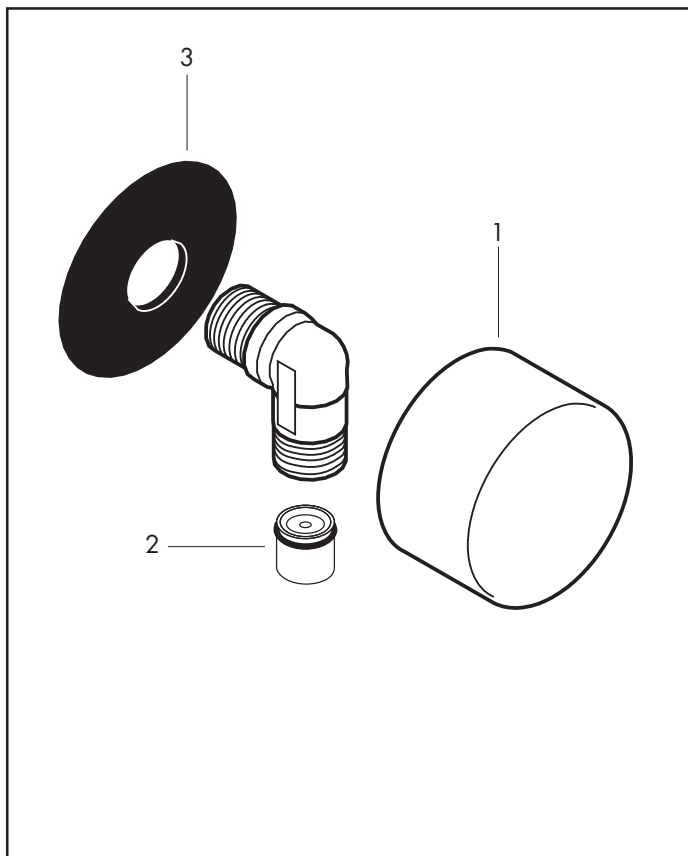

Axor Starck

Fixfit / Glijstangen / Fixfit / Barre murale / Fixfit / Barra mural

> 07/99

27451XXX

> 07/99

27980XXX

> 04/05

27830XXX

Pos.	Aanduiding	Description	Denominación	Nr./Nr./N°	VE
1	afdekkap	cache	Embellecedor	97549XXX	1
2	terugslagklep DW 15	clapet anti-retour DW 15	Válvula antirretorno DW 15	94074000	Set
3	wandhouder	support cpl.	Soporte	98557000	1
4	bevestigingsmateriaal	set de fixation	Set de fijación	40915000	1
5	opvulschijf U'D	cale de compensation U'D	Pieza desuplemento para Unica'D	96186XXX	1
6	douchehouder kompl.	support douchette	Soporte para teleducha	96311000	1
7	wandsteun + afdekkap U'D	barre murale + cache	Barra mural + Embellecedor	92110XXX	1
8	afdekkap U'D	recouvrement U'D	Embellecedor U'D	94055XXX	Set
9	doucheslang 1,60 m	flexible 1,60 m	Flexo 1,60 m	28286XXX	1
10	zeefdichting	filtre	Filtro	94246000	1
11	Handdouche	douchette	Teleducha	28531XXX	1
12	O-ring 10x3	joint torique 10x3	Junta toroidal 10x3	98206000	1
13	legerbus	douille de palier	Casquillo-cojinete	97583000	1
14	schroef	vis	Tornillo	97535000	1