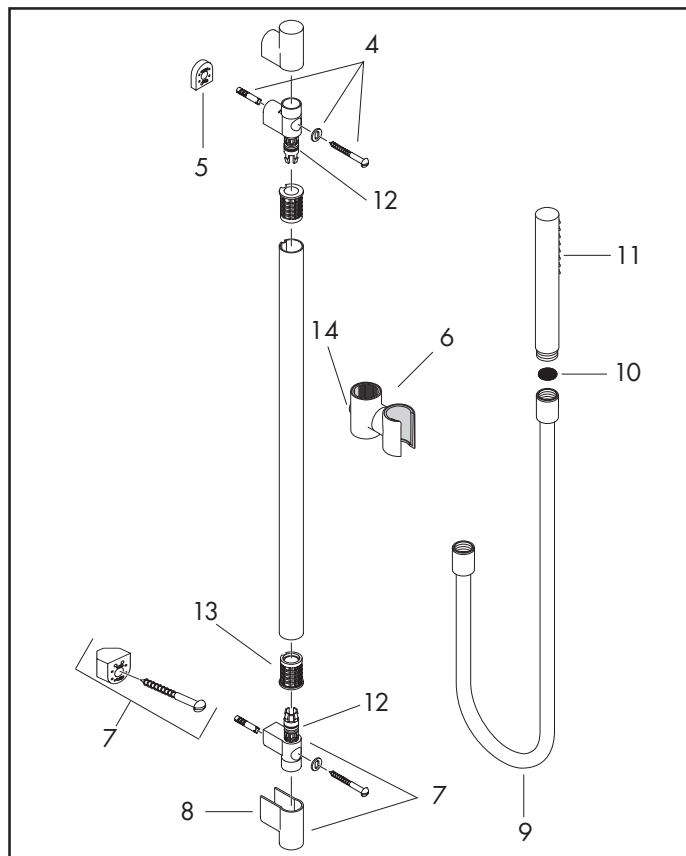

Axor Starck

Fixfit / Glijstangen / Fixfit / Barre murale / Fixfit / Barra mural

> 07/99

27451XXX

> 07/99

27980XXX

> 04/05

27830XXX

Pos.	Aanduiding	Description	Denominación	Nr./Nr./N°	VE
1	afdekkap	cache	Embellecedor	97549XXX	1
2	terugslagklep DW 15	clapet anti-retour DW 15	Válvula antirretorno DW 15	94074000	Set
3	wandhouder	support cpl.	Soporte	98557000	1
4	bevestigingsmateriaal	set de fixation	Set de fijación	40915000	1
5	opvulschijf U'D	cale de compensation U'D	Pieza desuplemento para Unica'D	96186XXX	1
6	douchehouder kompl.	support douchette	Soporte para teleducha	96311000	1
7	wandsteun + afdekkap U'D	barre murale + cache	Barra mural + Embellecedor	92110XXX	1
8	afdekkap U'D	recouvrement U'D	Embellecedor U'D	94055XXX	Set
9	doucheslang 1,60 m	flexible 1,60 m	Flexo 1,60 m	28286XXX	1
10	zeefdichting	filtre	Filtro	94246000	1
11	Handdouche	douchette	Teleducha	28531XXX	1
12	O-ring 10x3	joint torique 10x3	Junta toroidal 10x3	98206000	1
13	legerbus	douille de palier	Casquillo-cojinete	97583000	1
14	schroef	vis	Tornillo	97535000	1

XXX = Een lijstmet de oppervlakken/kleuren vindt u op blz. 7.1

XXX = Description des codes couleur page 7.1

XXX = Para el código de acabados ver página 7.1

hansgrohe

AXOR | PHARO

7.63

7/2005