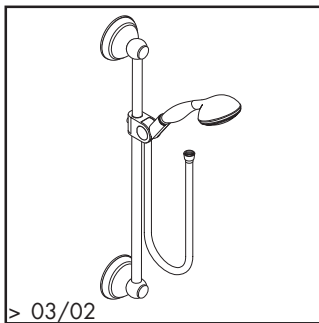

Axor Carlton

Glijstangen / Barre murale / Barra mural

27947XXX

Pos.	Aanduiding	Description	Denominación	Nr./Nr./N°	VE
1	bevestigingsmateriaal	set de fixation	Set de fijación	96179000	1
2	schuifstuk	curseur complet	Cursor completo	96505XXX	1
3	wandhouder	support cpl.	Soporte	96341000	1
4	pen	goupille	Varilla	97546000	1
5	cilinderkopschroef M4x10	vis à tête cylindrique M4x10	Tornillo de cabeza cilíndrica ranurada M4x10	97661000	1
6	opvulschijf	cale de compensation	Pieza desuplemento	96226000	1
7	Handdouche	douchette	Teleducha	17850XXX	1
8	doucheslang Isiflex'B 1,60 m	flexible Isiflex'B 1,60 m	Flexo Isiflex'B 1,60 m	28276XXX	1
9	zeefdichting	filtre	Filtro	94246000	1
10	dekorring	bague décor	Anillo decorativo	96530990	1