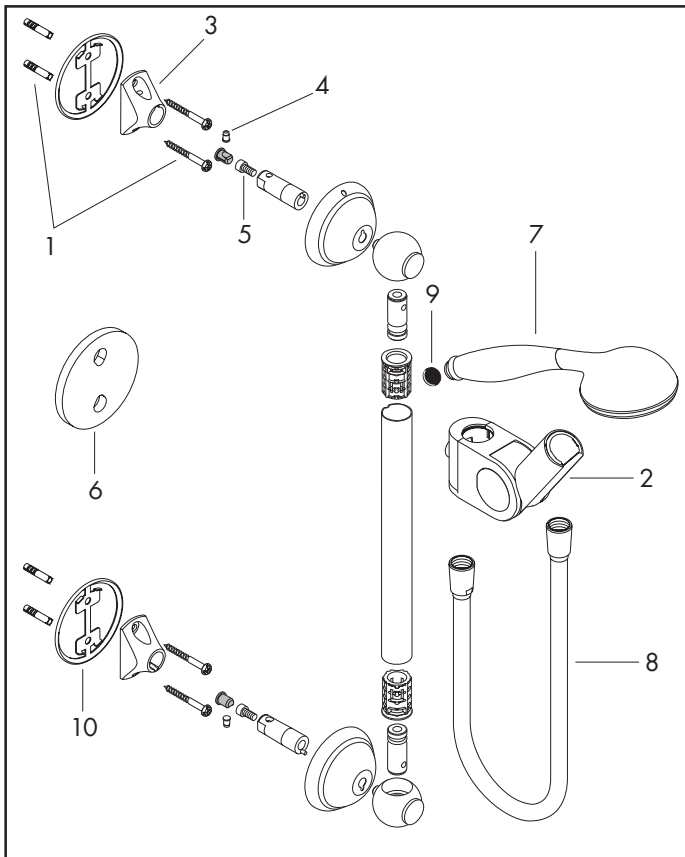

Axor Carlton

Glijstangen / Barre murale / Barra mural

27947XXX

Pos.	Aanduiding	Description	Denominación	Nr./Nr./N°	VE
1	bevestigingsmateriaal	set de fixation	Set de fijación	96179000	1
2	schuifstuk	curseur complet	Cursor completo	96505XXX	1
3	wandhouder	support cpl.	Soporte	96341000	1
4	pen	goupille	Varilla	97546000	1
5	cilinderkopschroef M4x10	vis à tête cylindrique M4x10	Tornillo de cabeza cilíndrica ranurada M4x10	97661000	1
6	opvulschijf	cale de compensation	Pieza desuplemento	96226000	1
7	Handdouche	douchette	Teleducha	17850XXX	1
8	doucheslang Isiflex'B 1,60 m	flexible Isiflex'B 1,60 m	Flexo Isiflex'B 1,60 m	28276XXX	1
9	zeefdichting	filtre	Filtro	94246000	1
10	dekorring	bague décor	Anillo decorativo	96530990	1

XXX = Een lijstmet de oppervlakken/kleuren vindt u op blz. 12.1

XXX = Description des codes couleur page 12.1

XXX = Para el código de acabados ver página 12.1

hansgrohe

AXOR | PHARO