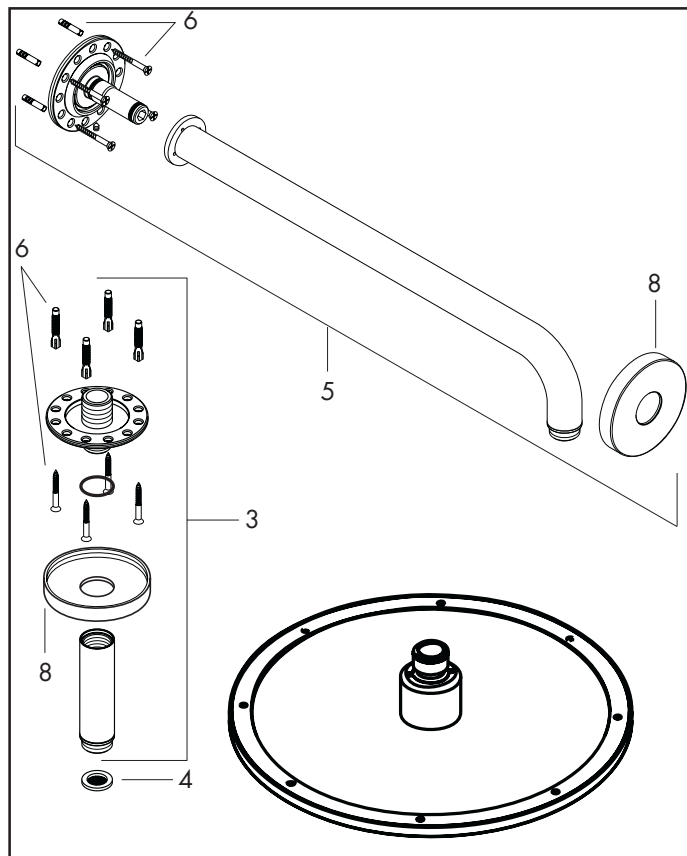

Raindance / Raindance AIR / Raindance Royale AIR

Hoofdouche / Douche de tête / Ducha fija

> 12/01

> 03/03

> 04/04

27472XXX

27478000 / 27477XXX

28420000

Pos.	Aanduiding	Description	Denominación	Nr./Nr./N°	VE
1	douche-arm	bras de douche	Brazo	27479XXX	1
2	O-ring 18x2	joint torique 18x2	Junta toroidal 18x2	98181000	1
3	douche-arm	bras de douche	Brazo	27418000	1
4	zeefdichting	filtre	Filtro	96922000	Set
5	douche-arm	bras de douche	Brazo	27410000	1
6	bevestigingsmateriaal	set de fixation	Set de fijación	40916000	1
7	rozet	rosace	Florón	97734XXX	1
8	rozet	rosace	Florón	98589000	1