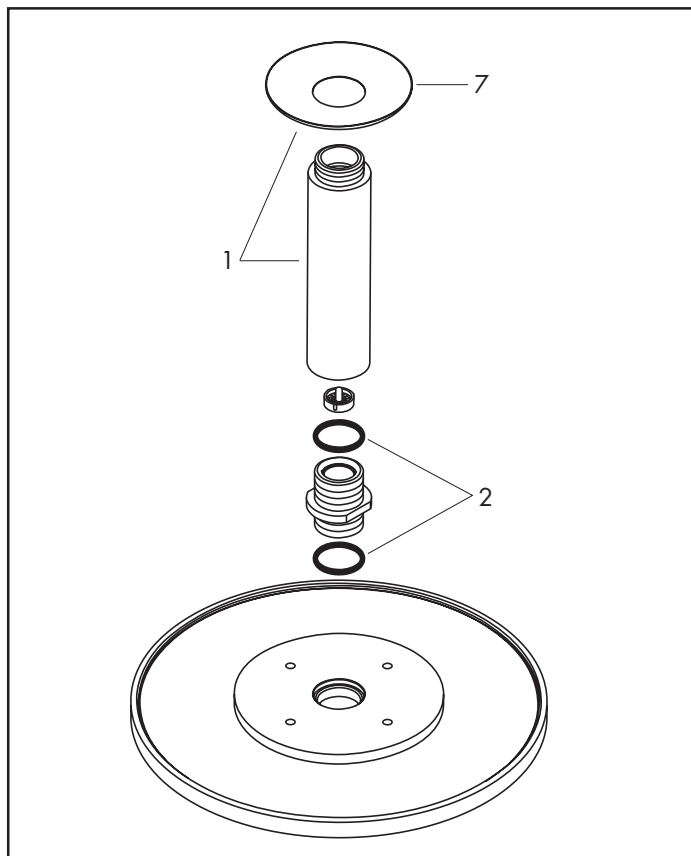

Raindance / Raindance AIR / Raindance Royale AIR

Hoofdouche / Douche de tête / Ducha fija

> 12/01

> 03/03

> 04/04

27472XXX

27478000 / 27477XXX

28420000

Pos.	Aanduiding	Description	Denominación	Nr./Nr./N°	VE
1	douche-arm	bras de douche	Brazo	27479XXX	1
2	O-ring 18x2	joint torique 18x2	Junta toroidal 18x2	98181000	1
3	douche-arm	bras de douche	Brazo	27418000	1
4	zeefdichting	filtre	Filtro	96922000	Set
5	douche-arm	bras de douche	Brazo	27410000	1
6	bevestigingsmateriaal	set de fixation	Set de fijación	40916000	1
7	rozet	rosace	Florón	97734XXX	1
8	rozet	rosace	Florón	98589000	1