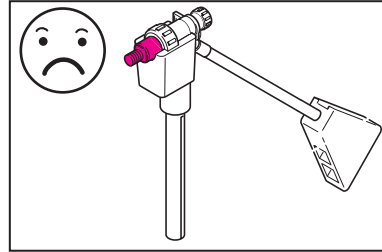

Geberit Montage

D14081-002&BDC © 07-2006

994.700.00.0 (03)

Geberit Montage