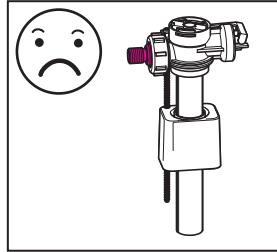

Geberit Montage

D14081-002&BDC © 07-2006

994.700.00.0 (03)

Geberit Montage