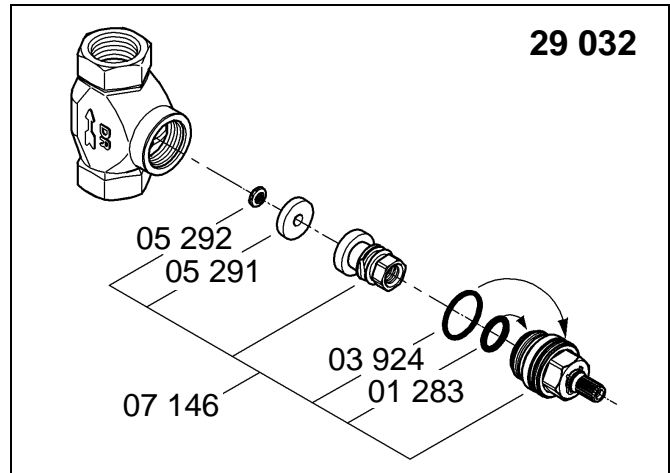

19 944

Grandera

Grandera

Design + Engineering GROHE Germany

99.0060.031/ÄM 226396/01.13

GROHE

ENJOY WATER®

Bitte diese Anleitung an den Benutzer der Armatur weitergeben!
 Please pass these instructions on to the end user of the fitting.
 S.v.p remettre cette instruction à l'utilisateur de la robinetterie!