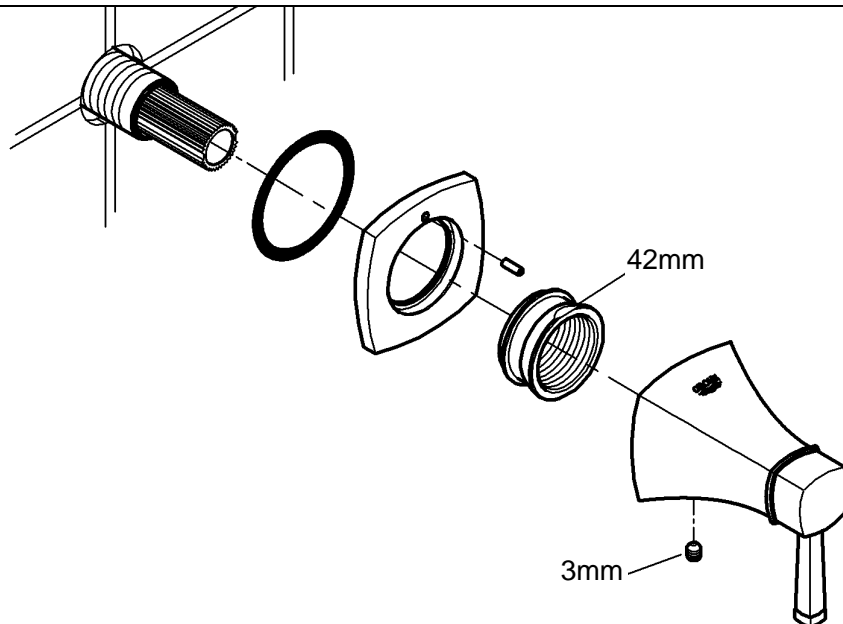

1

43-91

$1\frac{11}{16}'' - 3\frac{37}{64}''$

2

3

4