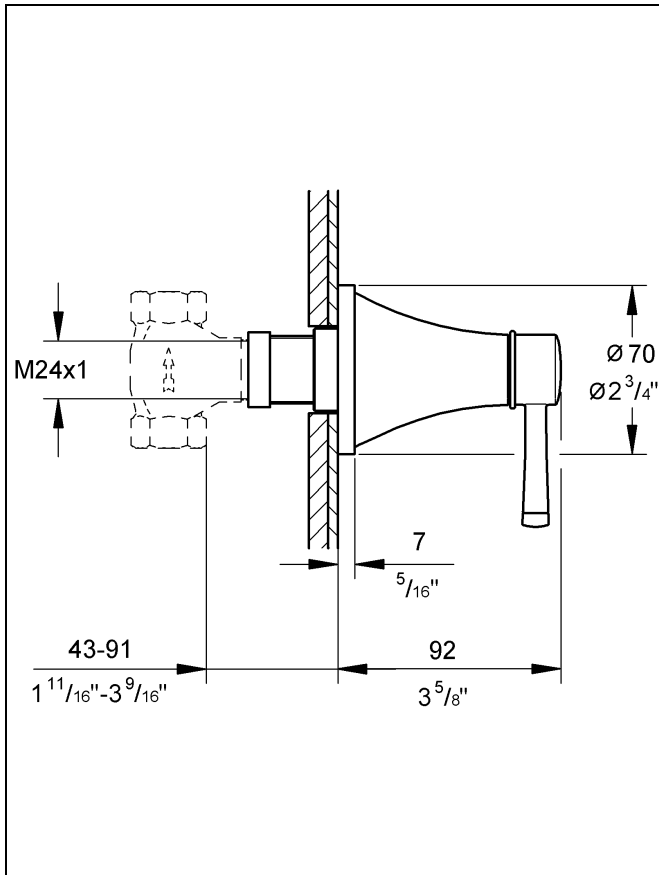

19 944

Grandera

Grandera

Design + Engineering GROHE Germany

99.0060.031/ÄM 226396/01.13

GROHE

ENJOY WATER®

Bitte diese Anleitung an den Benutzer der Armatur weitergeben!
 Please pass these instructions on to the end user of the fitting.
 S.v.p remettre cette instruction à l'utilisateur de la robinetterie!