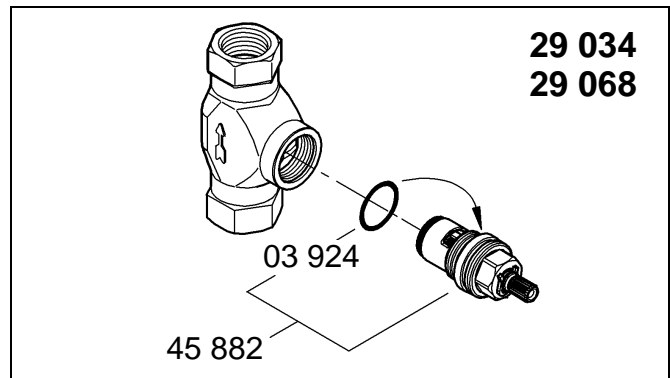

19 944

Grandera

Grandera

Design + Engineering GROHE Germany

99.0060.031/ÄM 226396/01.13

GROHE

ENJOY WATER®

Bitte diese Anleitung an den Benutzer der Armatur weitergeben!
 Please pass these instructions on to the end user of the fitting.
 S.v.p remettre cette instruction à l'utilisateur de la robinetterie!