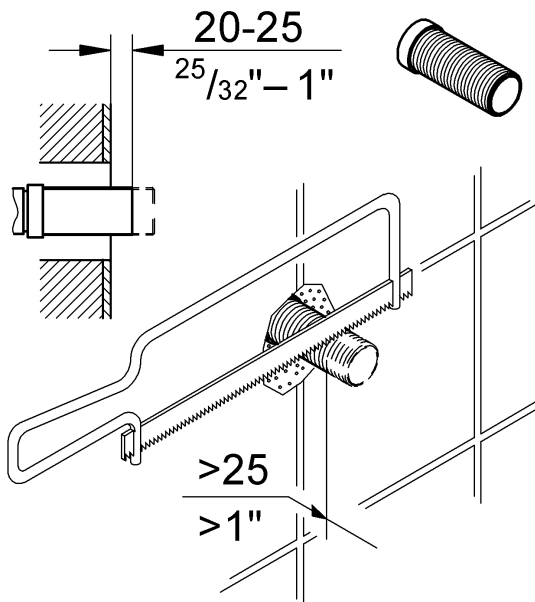

1

43-91

$1\frac{11}{16}'' - 3\frac{37}{64}''$

2

3

4