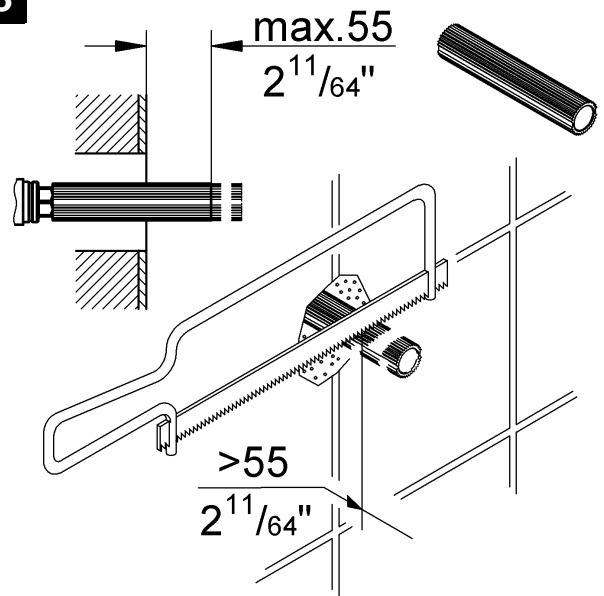

1

43-91

$1\frac{11}{16}'' - 3\frac{37}{64}''$

2

3

4