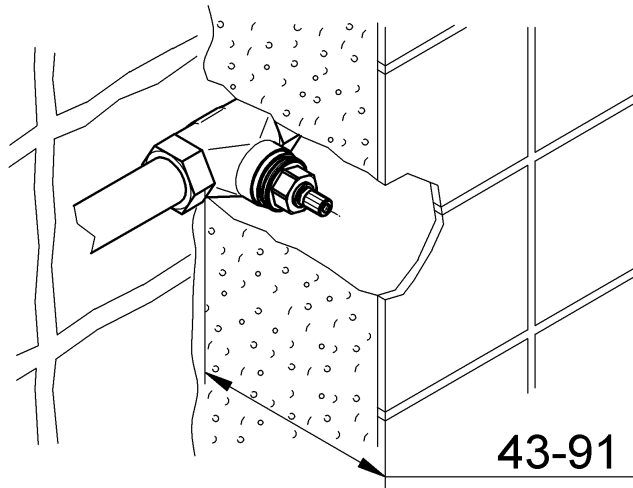

1

43-91

$1\frac{11}{16}'' - 3\frac{37}{64}''$

2