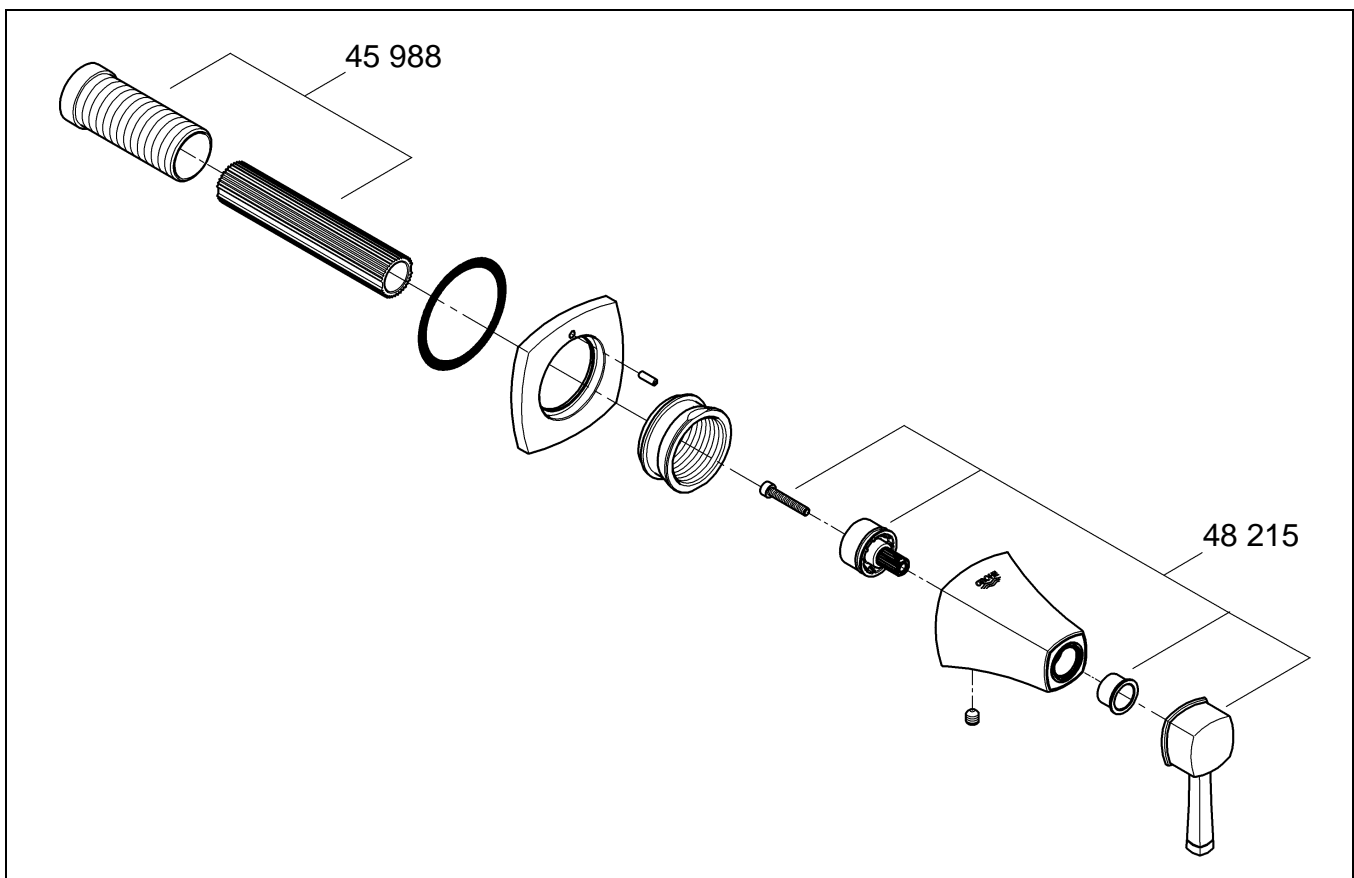

19 944

Grandera

Grandera

Design + Engineering GROHE Germany

99.0060.031/ÄM 226396/01.13

GROHE

ENJOY WATER®

Bitte diese Anleitung an den Benutzer der Armatur weitergeben!
 Please pass these instructions on to the end user of the fitting.
 S.v.p remettre cette instruction à l'utilisateur de la robinetterie!