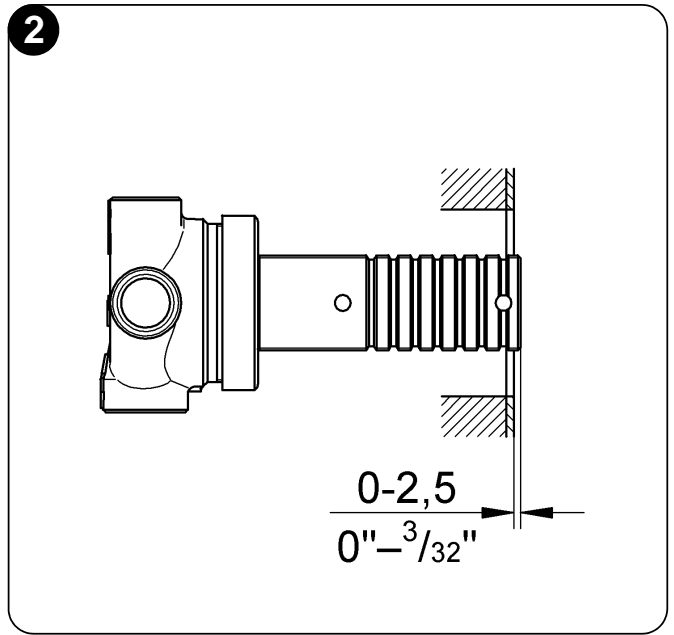

## GROHE Ondus

96.376.031/ÄM 210668/04.08

**GROHE**  
  
ENJOY WATER®

19 440  
19 448

29 033  
(19 448)  
29 035  
(19 440)

Bitte diese Anleitung an den Benutzer der Armatur weitergeben!  
Please pass these instructions on to the end user of the fitting.  
S.v.p remettre cette instruction à l'utilisateur de la robinetterie!