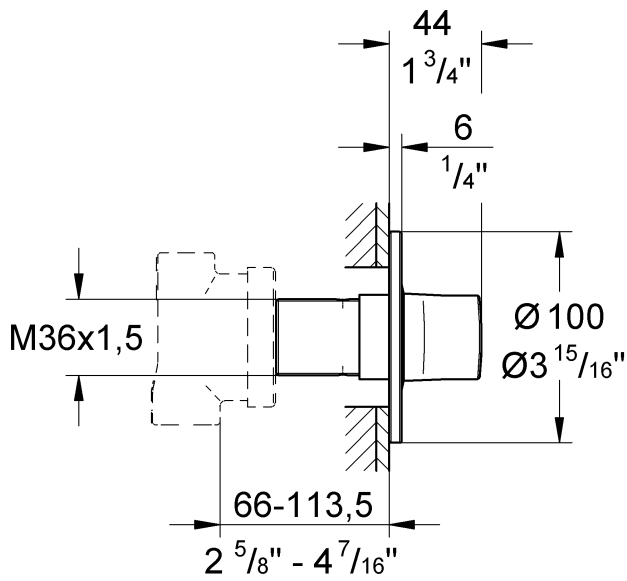

## GROHE Ondus

96.376.031/ÄM 210668/04.08

**GROHE**  
  
ENJOY WATER®

19 440  
19 448

29 033  
(19 448)  
29 035  
(19 440)

Bitte diese Anleitung an den Benutzer der Armatur weitergeben!  
Please pass these instructions on to the end user of the fitting.  
S.v.p remettre cette instruction à l'utilisateur de la robinetterie!