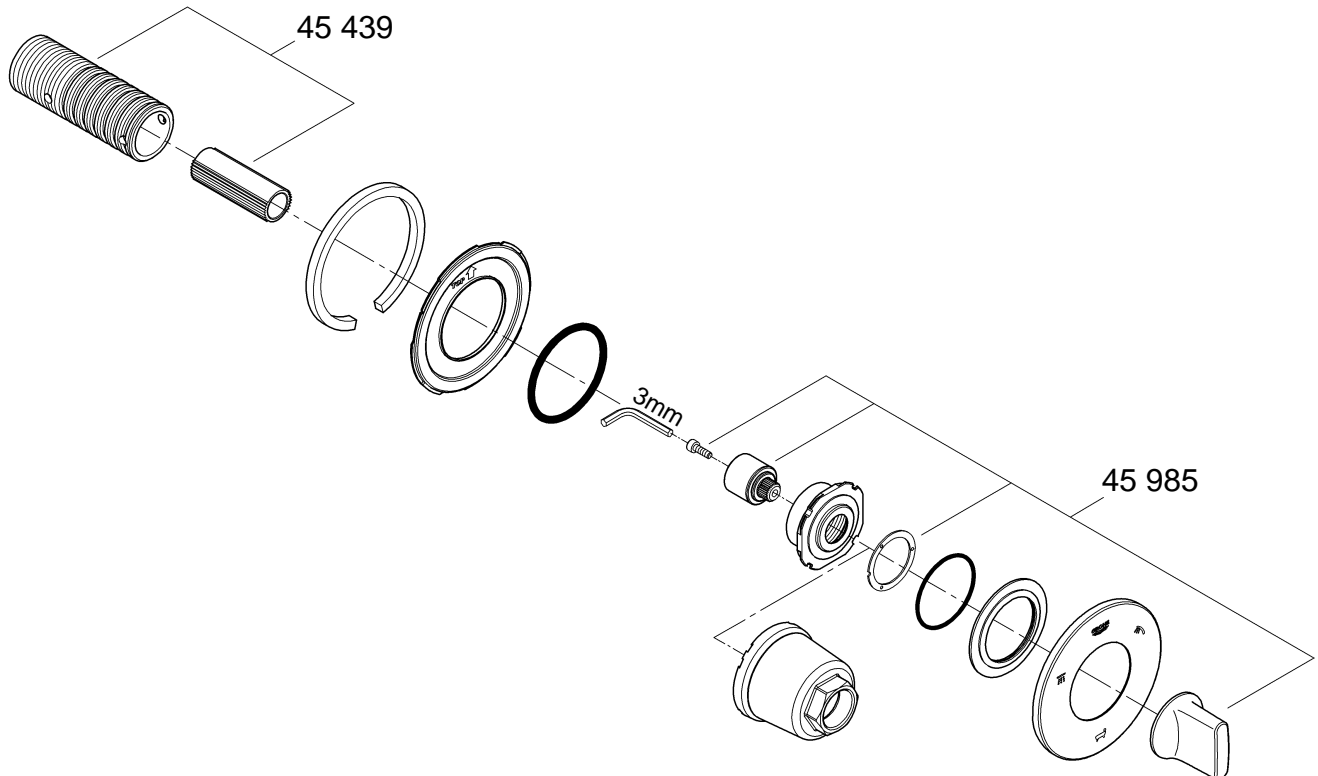

## GROHE Ondus

96.376.031/ÄM 210668/04.08

**GROHE**  
  
ENJOY WATER®

19 440  
19 448

29 033  
(19 448)  
29 035  
(19 440)

Bitte diese Anleitung an den Benutzer der Armatur weitergeben!  
Please pass these instructions on to the end user of the fitting.  
S.v.p remettre cette instruction à l'utilisateur de la robinetterie!