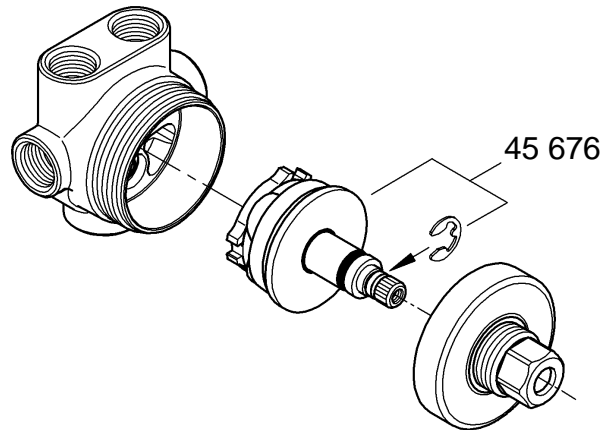

## GROHE Ondus

96.376.031/ÄM 210668/04.08

**GROHE**  
  
ENJOY WATER®

19 440  
19 448

29 033  
(19 448)  
29 035  
(19 440)

Bitte diese Anleitung an den Benutzer der Armatur weitergeben!  
Please pass these instructions on to the end user of the fitting.  
S.v.p remettre cette instruction à l'utilisateur de la robinetterie!