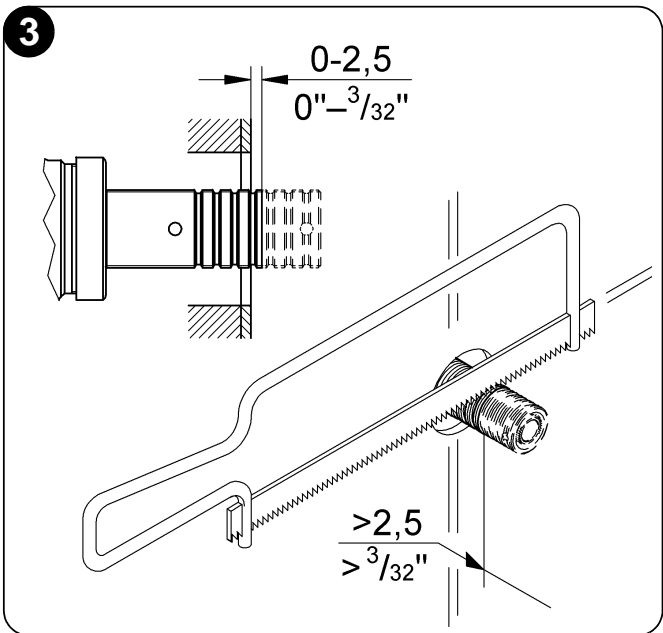

## GROHE Ondus

96.376.031/ÄM 210668/04.08

**GROHE**  
  
ENJOY WATER®

19 440  
19 448

29 033  
(19 448)  
29 035  
(19 440)

Bitte diese Anleitung an den Benutzer der Armatur weitergeben!  
Please pass these instructions on to the end user of the fitting.  
S.v.p remettre cette instruction à l'utilisateur de la robinetterie!