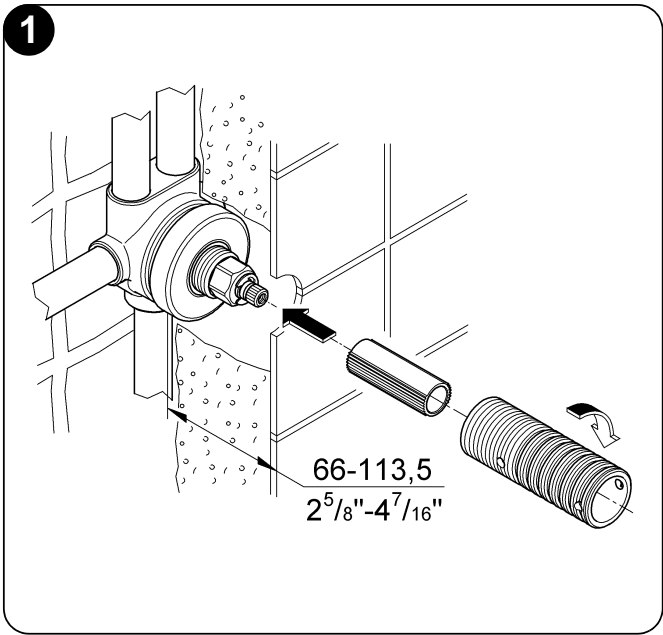

## GROHE Ondus

96.376.031/ÄM 210668/04.08

**GROHE**  
  
ENJOY WATER®

19 440  
19 448

29 033  
(19 448)  
29 035  
(19 440)

Bitte diese Anleitung an den Benutzer der Armatur weitergeben!  
Please pass these instructions on to the end user of the fitting.  
S.v.p remettre cette instruction à l'utilisateur de la robinetterie!