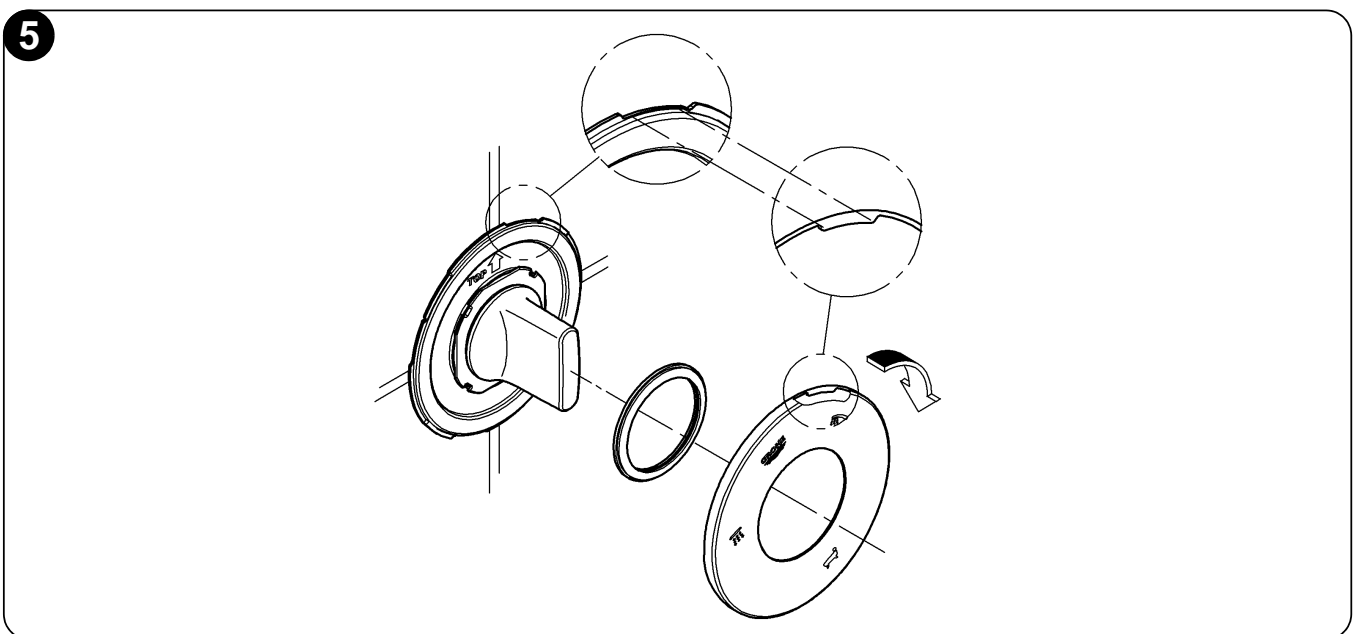

## GROHE Ondus

96.376.031/ÄM 210668/04.08

**GROHE**  
  
ENJOY WATER®

19 440  
19 448

29 033  
(19 448)  
29 035  
(19 440)

Bitte diese Anleitung an den Benutzer der Armatur weitergeben!  
Please pass these instructions on to the end user of the fitting.  
S.v.p remettre cette instruction à l'utilisateur de la robinetterie!