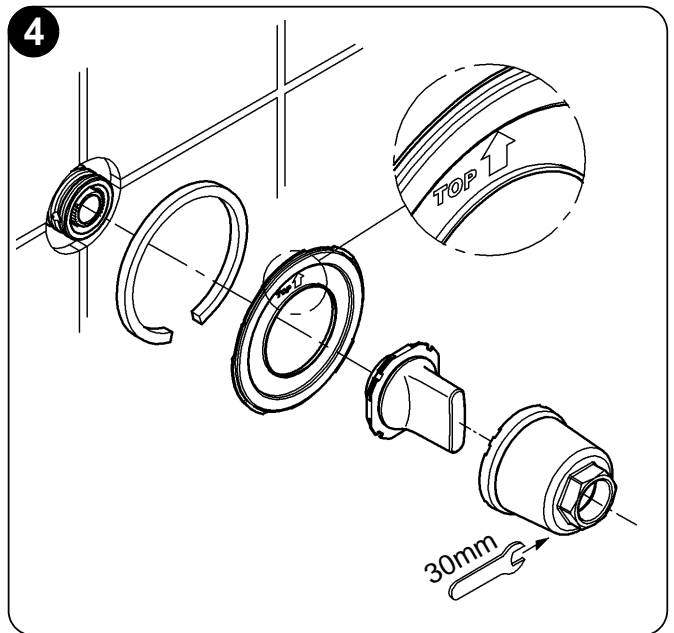

## GROHE Ondus

96.376.031/ÄM 210668/04.08

**GROHE**  
  
ENJOY WATER®

19 440  
19 448

29 033  
(19 448)  
29 035  
(19 440)

Bitte diese Anleitung an den Benutzer der Armatur weitergeben!  
Please pass these instructions on to the end user of the fitting.  
S.v.p remettre cette instruction à l'utilisateur de la robinetterie!