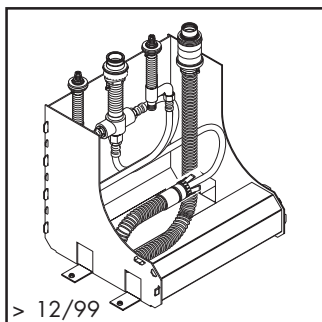

> 12/99

13444180 [47.1]