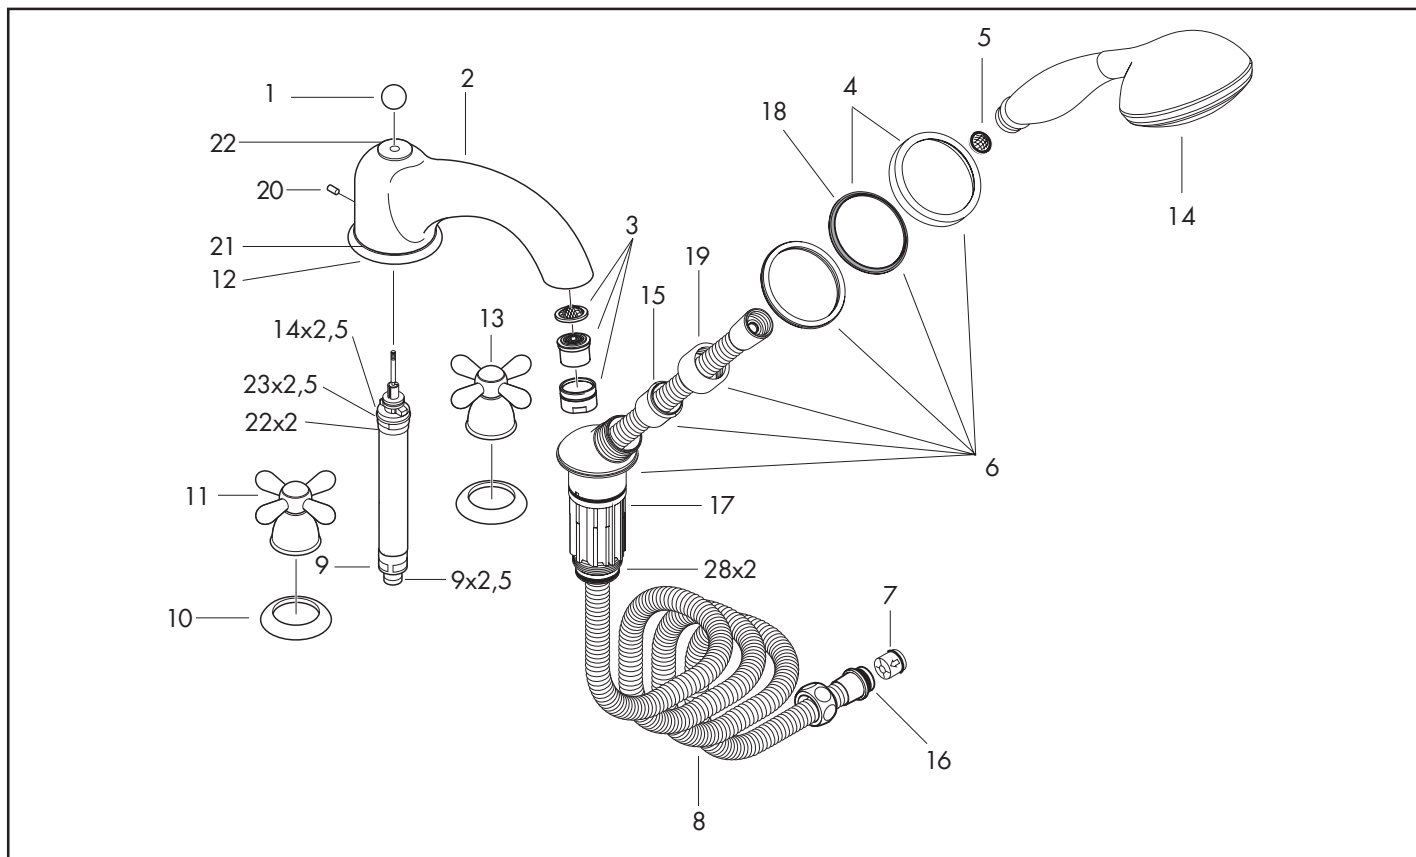

4-gats badmengkraan / Mélangeur 4 trous sur bord baignoire / Batería 4 agujeros para el borde la bañera

> 04/04

17444XXX

> 12/99

13444180 [47.1]

Pos.	Aanduiding	Description	Denominación	Nr./Nr./N°	VE
1	trekknop	bouton d'inverseur	Tirador inversor	94086XXX	1
2	uitloop kompl.	bec cpl.	Caño completo	96164XXX	1
3	mousseur M28x1 B	mousseur M28x1 B	Aireador M28x1 B	13485XXX	1
4	rozet voor douchehouder	rosace pour support douche	Florón para soporte para teleducha	96237XXX	1
5	zeefdichting	filtre	Filtro	94246000	1
6	douchehouder kompl.	support douche	Soporte para teleducha	96433XXX	1
7	terugslagklep DW 15	clapet anti-retour DW 15	Válvula antirretorno DW 15	94074000	Set
8	doucheslang 2,00 m	flexible 2,00 m	Flexo 2,00 m	94148000	1
9	omstelling	inverseur	Inversor	94037000	1
10	rozet voor greep	rosace pour poignée	Florón para mando	94035XXX	1
11	greep warm	poignée eau chaude	Mando agua caliente	17292XXX	1
12	rozet voor uitloop	rosace pour bec	Florón para caño	97956XXX	1
13	greep koud	poignée eau froide	Mando agua fría	17291XXX	1
14	Handdouche	douchette	Teleducha	17850XXX	1
15	inleg voor douchehouder	mandrin pour support douche	Inserción para soporte p. teleducha	96942000	1
16	O-ring 11x2	joint torique 11x2	Junta toroidal 11x2	98127000	Set
17	O-ring 38x2,5	joint torique 38x2,5	Junta toroidal 38x2,5	98198000	1
18	inlegring voor rozet	mandrin pour rosace	Inserción para florón	97105000	1
19	moer	écrou à six pans	Tuerca	97584XXX	1
20	inbusschroef M6x10 DIN 916	vis M6x10 DIN 916	Tornillo manecilla M6x10 DIN 916	96029000	1
21	dekorring	bague décor	Anillo decorativo	97823XXX	1
22	dekorring	bague décor	Anillo decorativo	97824XXX	1
	secuflex + doucheslang lang (max. uitrek 1,40m)	Secuflex + flexible (longueur max. 1,40 m)	Secuflex + Flexo (max. 1,40 m)	94109000	1
	Basigarn., zie hoofdstuk 47	set de base, voir chap. 47	Cuerpo base, ver capítulo 47	13444180	1