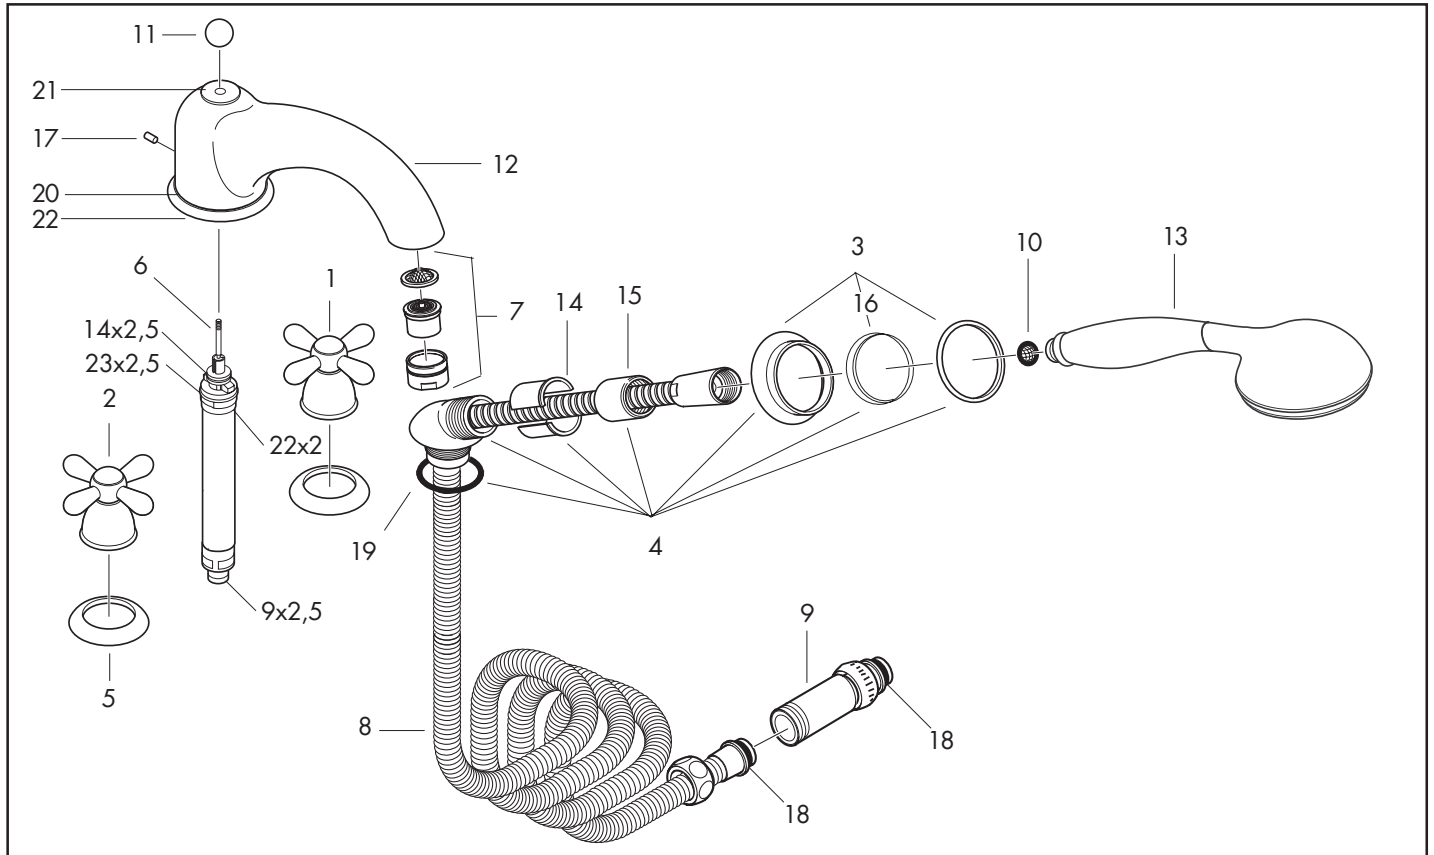

Axor Carlton

4-gats badmengkraan / Mélangeur 4 trous sur bord baignoire / Batería 4 agujeros para el borde la bañera

05/94 - 04/04

> 12/99

17444XXX

13444180 [47.1]

Pos.	Aanduiding	Description	Denominación	Nr./Nr./N°	VE
1	greep koud	poignée eau froide	Mando agua fría	17291XXX	1
2	greep warm	poignée eau chaude	Mando agua caliente	17292XXX	1
3	rozet voor douchehouder	rosace pour support douche	Florón para soporte para teleducha	96237XXX	1
4	douchehouder kompl.	support douche	Soporte para teleducha	96433XXX	1
5	rozet voor greep	rosace pour poignée	Florón para mando	94035XXX	1
6	omstelling	inverseur	Inversor	94037000	1
7	mousseur M28x1 B	mousseur M28x1 B	Aireador M28x1 B	13485XXX	1
8	doucheslang 2,00 m	flexible 2,00 m	Flexo 2,00 m	94148000	1
9	terugslagklep kompl.	clapet anti-retour	Válvula antirretorno	94146000	1
10	zeefdichting	filtre	Filtro	94246000	1
11	trekknop	bouton d'inverseur	Tirador inversor	94086XXX	1
12	uitloop kompl.	bec cpl.	Caño completo	96164XXX	1
13	Handdouche	douchette	Teleducha	17850XXX	1
14	inleg voor douchehouder	mandrin pour support douche	Inserción para soporte p. teleducha	96942000	1
15	moer	écrou à six pans	Tuerca	97584XXX	1
16	inlegging voor rozet	mandrin pour rosace	Inserción para florón	97520000	1
17	inbusschroef M6x10 DIN 916	vis M6x10 DIN 916	Tornillo manecilla M6x10 DIN 916	96029000	1
18	O-ring 11x2	joint torique 11x2	Junta toroidal 11x2	98127000	Set
19	O-ring 40x3	joint torique 40x3	Junta toroidal 40x3	92634000	1
20	dekorring	bague décor	Anillo decorativo	97823XXX	1
21	dekorring	bague décor	Anillo decorativo	97824XXX	1
22	rozet voor uitloop	rosace pour bec	Florón para caño	97956XXX	1
	secuflex + doucheslang lang (max. uitrek 1,40m)	Secuflex + flexible (longueur max. 1,40 m)	Secuflex + Flexo (max. 1,40 m)	94109000	1
	Basisgarn., zie hoofdstuk 47	set de base, voir chap. 47	Cuerpo base, ver capítulo 47	13444180	1