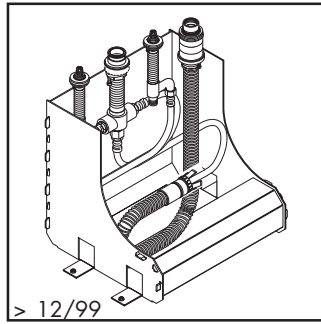

Axor Carlton

4-gats badmengkraan / Mélangeur 4 trous sur bord baignoire / Batería 4 agujeros para el borde la bañera

05/94 - 04/04

> 12/99

17444XXX

13444180 [47.1]

Pos.	Aanduiding	Description	Denominación	Nr./Nr./N°	VE
1	greep koud	poignée eau froide	Mando agua fría	17291XXX	1
2	greep warm	poignée eau chaude	Mando agua caliente	17292XXX	1
3	rozet voor douchehouder	rosace pour support douche	Florón para soporte para teleducha	96237XXX	1
4	douchehouder kompl.	support douche	Soporte para teleducha	96433XXX	1
5	rozet voor greep	rosace pour poignée	Florón para mando	94035XXX	1
6	omstelling	inverseur	Inversor	94037000	1
7	mousseur M28x1 B	mousseur M28x1 B	Aireador M28x1 B	13485XXX	1
8	doucheslang 2,00 m	flexible 2,00 m	Flexo 2,00 m	94148000	1
9	terugslagklep kompl.	clapet anti-retour	Válvula antirretorno	94146000	1
10	zeefdichting	filtre	Filtro	94246000	1
11	trekknop	bouton d'inverseur	Tirador inversor	94086XXX	1
12	uitloop kompl.	bec cpl.	Caño completo	96164XXX	1
13	Handdouche	douchette	Teleducha	17850XXX	1
14	inleg voor douchehouder	mandrin pour support douche	Inserción para soporte p. teleducha	96942000	1
15	moer	écrou à six pans	Tuerca	97584XXX	1
16	inlegging voor rozet	mandrin pour rosace	Inserción para florón	97520000	1
17	inbusschroef M6x10 DIN 916	vis M6x10 DIN 916	Tornillo manecilla M6x10 DIN 916	96029000	1
18	O-ring 11x2	joint torique 11x2	Junta toroidal 11x2	98127000	Set
19	O-ring 40x3	joint torique 40x3	Junta toroidal 40x3	92634000	1
20	dekorring	bague décor	Anillo decorativo	97823XXX	1
21	dekorring	bague décor	Anillo decorativo	97824XXX	1
22	rozet voor uitloop	rosace pour bec	Florón para caño	97956XXX	1
	secuflex + doucheslang lang (max. uitrek 1,40m)	Secuflex + flexible (longueur max. 1,40 m)	Secuflex + Flexo (max. 1,40 m)	94109000	1
	Basisgarn., zie hoofdstuk 47	set de base, voir chap. 47	Cuerpo base, ver capítulo 47	13444180	1