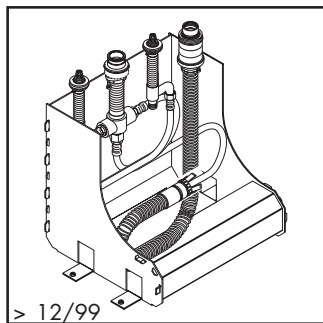

Axor Carlton

4-gats badmengkraan / Mélangeur 4 trous sur bord baignoire / Bateria 4 agujeros para el borde la bañera

05/94 - 04/04

> 12/99

17444XXX

13444180 [47.1]

Pos.	Aanduiding	Description	Denominación	Nr./Nr./N°	VE
1	greep koud	poignée eau froide	Mando agua fría	17291XXX	1
2	greep warm	poignée eau chaude	Mando agua caliente	17292XXX	1
3	rozet voor douchehouder	rosace pour support douche	Florón para soporte para teleducha	96237XXX	1
4	douchehouder kompl.	support douche	Soporte para teleducha	96433XXX	1
5	rozet voor greep	rosace pour poignée	Florón para mando	94035XXX	1
6	omstelling	inverseur	Inversor	94037000	1
7	mousseur M28x1 B	mousseur M28x1 B	Aireador M28x1 B	13485XXX	1
8	doucheslang 2,00 m	flexible 2,00 m	Flexo 2,00 m	94148000	1
9	terugslagklep kompl.	clapet anti-retour	Válvula antirretorno	94146000	1
10	zeefdichting	filtre	Filtro	94246000	1
11	trekknop	bouton d'inverseur	Tirador inversor	94086XXX	1
12	uitloop kompl.	bec cpl.	Caño completo	96164XXX	1
13	Handdouche	douchette	Teleducha	17850XXX	1
14	inleg voor douchehouder	mandrin pour support douche	Inserción para soporte p. teleducha	96942000	1
15	moer	écrou à six pans	Tuerca	97584XXX	1
16	inlegging voor rozet	mandrin pour rosace	Inserción para florón	97520000	1
17	inbusschroef M6x10 DIN 916	vis M6x10 DIN 916	Tornillo manecilla M6x10 DIN 916	96029000	1
18	O-ring 11x2	joint torique 11x2	Junta toroidal 11x2	98127000	Set
19	O-ring 40x3	joint torique 40x3	Junta toroidal 40x3	92634000	1
20	dekorring	bague décor	Anillo decorativo	97823XXX	1
21	dekorring	bague décor	Anillo decorativo	97824XXX	1
22	rozet voor uitloop	rosace pour bec	Florón para caño	97956XXX	1
	secuflex + doucheslang lang (max. uitrek 1,40m)	Secuflex + flexible (longueur max. 1,40 m)	Secuflex + Flexo (max. 1,40 m)	94109000	1
	Basisgarn., zie hoofdstuk 47	set de base, voir chap. 47	Cuerpo base, ver capítulo 47	13444180	1