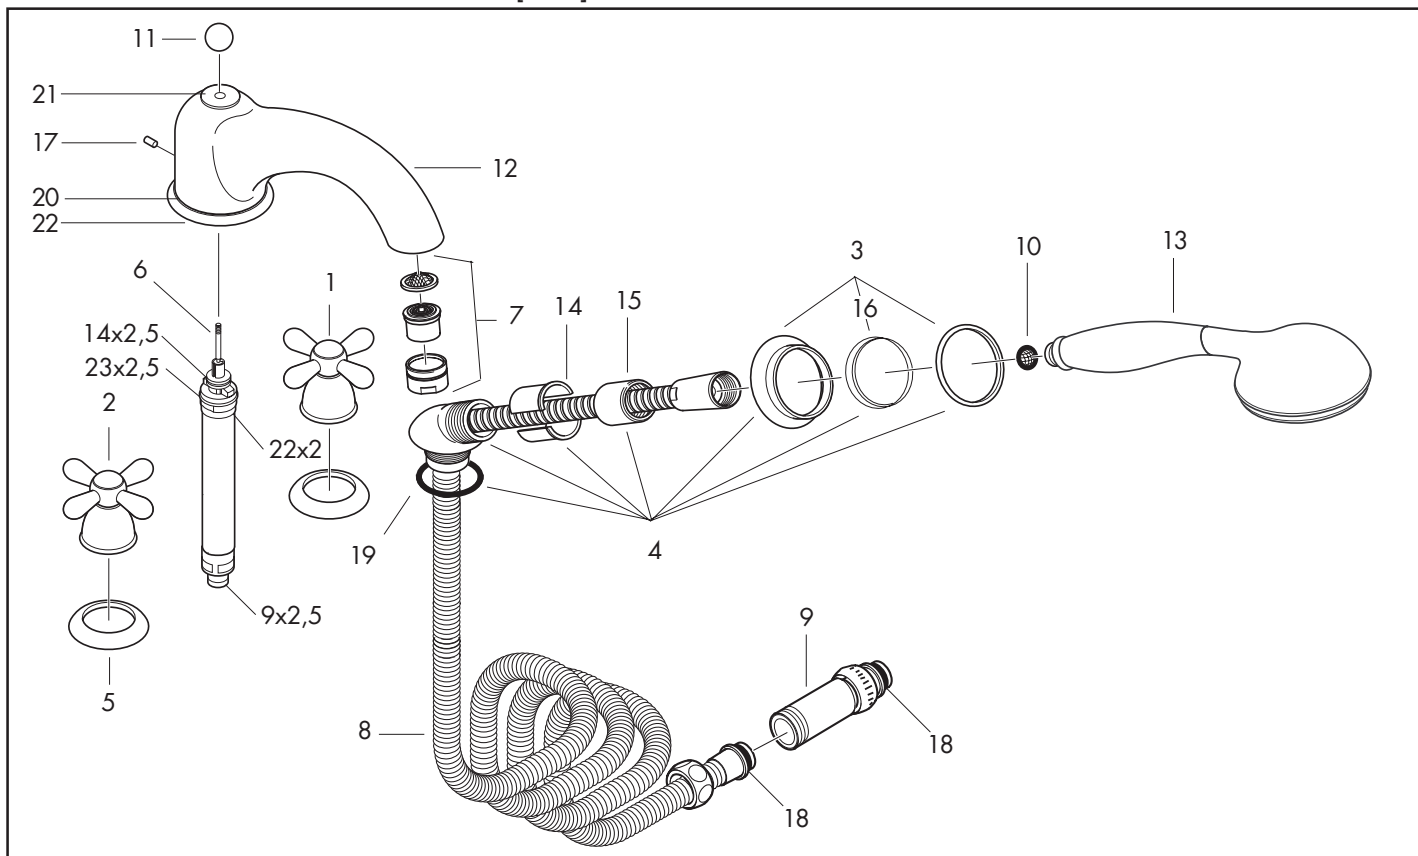

Axor Carlton

4-gats badmengkraan / Mélangeur 4 trous sur bord baignoire / Bateria 4 agujeros para el borde la bañera

05/94 - 04/04

> 12/99

17444XXX

13444180 [47.1]

Pos.	Aanduiding	Description	Denominación	Nr./Nr./N°	VE
1	greep koud	poignée eau froide	Mando agua fría	17291XXX	1
2	greep warm	poignée eau chaude	Mando agua caliente	17292XXX	1
3	rozet voor douchehouder	rosace pour support douche	Florón para soporte para teleducha	96237XXX	1
4	douchehouder kompl.	support douche	Soporte para teleducha	96433XXX	1
5	rozet voor greep	rosace pour poignée	Florón para mando	94035XXX	1
6	omstelling	inverseur	Inversor	94037000	1
7	mousseur M28x1 B	mousseur M28x1 B	Aireador M28x1 B	13485XXX	1
8	doucheslang 2,00 m	flexible 2,00 m	Flexo 2,00 m	94148000	1
9	terugslagklep kompl.	clapet anti-retour	Válvula antirretorno	94146000	1
10	zeefdichting	filtre	Filtro	94246000	1
11	trekknop	bouton d'inverseur	Tirador inversor	94086XXX	1
12	uitloop kompl.	bec cpl.	Caño completo	96164XXX	1
13	Handdouche	douchette	Teleducha	17850XXX	1
14	inleg voor douchehouder	mandrin pour support douche	Inserción para soporte p. teleducha	96942000	1
15	moer	écrou à six pans	Tuerca	97584XXX	1
16	inlegging voor rozet	mandrin pour rosace	Inserción para florón	97520000	1
17	inbusschroef M6x10 DIN 916	vis M6x10 DIN 916	Tornillo manecilla M6x10 DIN 916	96029000	1
18	O-ring 11x2	joint torique 11x2	Junta toroidal 11x2	98127000	Set
19	O-ring 40x3	joint torique 40x3	Junta toroidal 40x3	92634000	1
20	dekorring	bague décor	Anillo decorativo	97823XXX	1
21	dekorring	bague décor	Anillo decorativo	97824XXX	1
22	rozet voor uitloop	rosace pour bec	Florón para caño	97956XXX	1
	secuflex + doucheslang lang (max. uitrek 1,40m)	Secuflex + flexible (longueur max. 1,40 m)	Secuflex + Flexo (max. 1,40 m)	94109000	1
	Basisgarn., zie hoofdstuk 47	set de base, voir chap. 47	Cuerpo base, ver capítulo 47	13444180	1