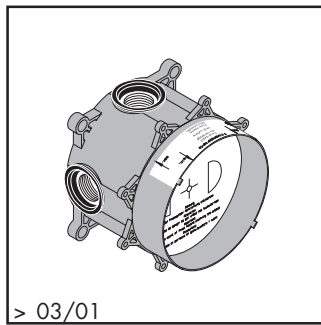

Axor Montreux

Thermostaten High Flow / Thermostat High Flow / Mezcladores termostáticos High Flow

> 04/06

16815XXX

> 03/01

01800180 [45.1]

Pos.	Aanduiding	Description	Denominación	Nr./Nr./N°	VE
1	thermostaatgreep	poignée thermostatique	Mando del termostato	16594XXX	1
2	rozet	rosace	Florón	98648XXX	1
3	aanslaghuls	douille	Casquillo	97439XXX	1
4	drager-schroef (4 stuk)	vis du support (4 pièce)	Tornillo portador (4 pieza)	96454000	Set
5	rozetdrager	support de rosace	Florón portador	96447000	1
6	temperatuur regeleenheid	cartouche thermostatique	Termoelemento	96633000	1
7	zeef (2 stuk)	filtre (2 pièce)	Filtro (2 pieza)	97367000	Set
8	terugslagklep	clapet anti-retour	Válvula antirretorno	96655000	1
9	verlengset 25 mm	rallonge 25 mm	Prolongación 25 mm	13595000	1
10	verlengset 22 mm	rallonge 22 mm	Prolongación 22 mm	13596XXX	1
11	greepadapter	adapteur pour poignée	Adaptador mando	96435000	1
12	O-ring 48x5	joint torique 48x5	Junta toroidal 48x5	98174000	1
13	schroef M5 x 20 (4 stuk)	vis M5 x 20 (4 pièce)	Tornillo M5 x 20 (4 pieza)	96525000	Set
14	O-ring 16x2	joint torique 16x2	Junta toroidal 16x2	98133000	1
15	dichtingsset	set de joint plat	Junta	96636000	1
16	drager-schroef (4 stuk)	vis du support (4 pièce)	Tornillo portador (4 pieza)	97747000	Set
17	greepstop, koud / warm	cache vis couleur eau chaude/froide	Tapón frío/caliente	97987000	Set
18	inbusschroef M5x16	vis M5x16	Tornillo manecilla M5x16	97666000	1
19	drukknop	bouton poussoir	tecla	97792XXX	1
	Basisgarn., zie hoofdstuk 45	set de base, voir chap. 45	Cuerpo base, ver capítulo 45	01800180	1

XXX = Een lijstmet de oppervlakken/kleuren vindt u op blz. 2.1

XXX = Description des codes couleur page 2.1

XXX = Para el código de acabados ver página 2.1

hansgrohe

AXOR | PHARO

2.15

8/2006