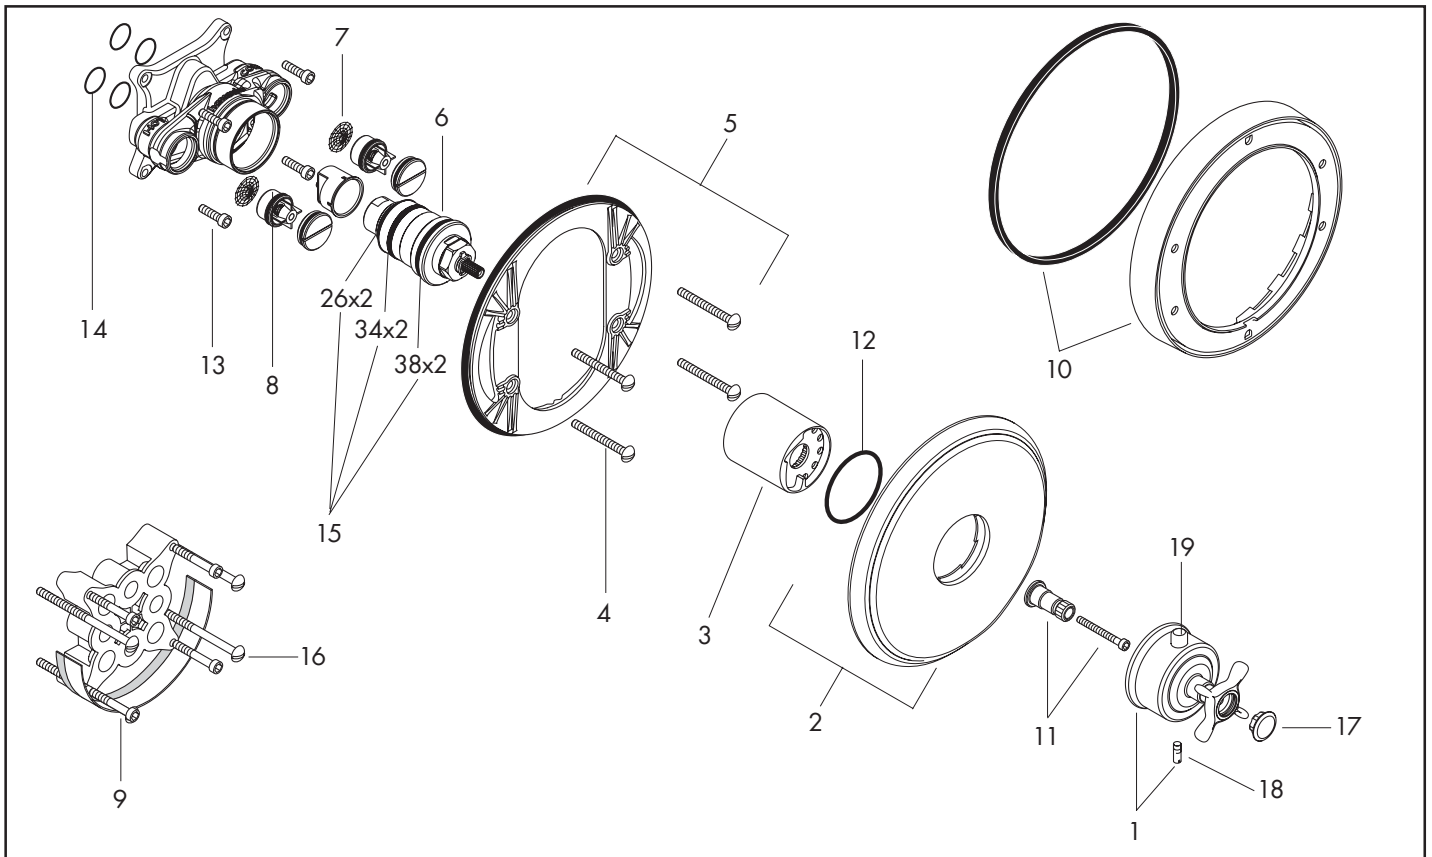

Axor Montreux

Thermostaten High Flow / Thermostat High Flow / Mezcladores termostáticos High Flow

> 04/06

16815XXX

> 03/01

01800180 [45.1]

Pos.	Aanduiding	Description	Denominación	Nr./Nr./N°	VE
1	thermostaatgreep	poignée thermostatique	Mando del termostato	16594XXX	1
2	rozet	rosace	Florón	98648XXX	1
3	aanslaghuls	douille	Casquillo	97439XXX	1
4	drager-schroef (4 stuk)	vis du support (4 pièce)	Tornillo portador (4 pieza)	96454000	Set
5	rozetdrager	support de rosace	Florón portador	96447000	1
6	temperatuur regeleenheid	cartouche thermostatique	Termoelemento	96633000	1
7	zeef (2 stuk)	filtre (2 pièce)	Filtro (2 pieza)	97367000	Set
8	terugslagklep	clapet anti-retour	Válvula antirretorno	96655000	1
9	verlengset 25 mm	rallonge 25 mm	Prolongación 25 mm	13595000	1
10	verlengset 22 mm	rallonge 22 mm	Prolongación 22 mm	13596XXX	1
11	greepadapter	adapteur pour poignée	Adaptador mando	96435000	1
12	O-ring 48x5	joint torique 48x5	Junta toroidal 48x5	98174000	1
13	schroef M5 x 20 (4 stuk)	vis M5 x 20 (4 pièce)	Tornillo M5 x 20 (4 pieza)	96525000	Set
14	O-ring 16x2	joint torique 16x2	Junta toroidal 16x2	98133000	1
15	dichtingsset	set de joint plat	Junta	96636000	1
16	drager-schroef (4 stuk)	vis du support (4 pièce)	Tornillo portador (4 pieza)	97747000	Set
17	greepstop, koud / warm	cache vis couleur eau chaude/froide	Tapón frío/caliente	97987000	Set
18	inbusschroef M5x16	vis M5x16	Tornillo manecilla M5x16	97666000	1
19	drukknop	bouton poussoir	tecla	97792XXX	1
	Basisgarn., zie hoofdstuk 45	set de base, voir chap. 45	Cuerpo base, ver capítulo 45	01800180	1

XXX = Een lijstmet de oppervlakken/kleuren vindt u op blz. 2.1

XXX = Description des codes couleur page 2.1

XXX = Para el código de acabados ver página 2.1

hansgrohe

AXOR | PHARO

2.15

8/2006