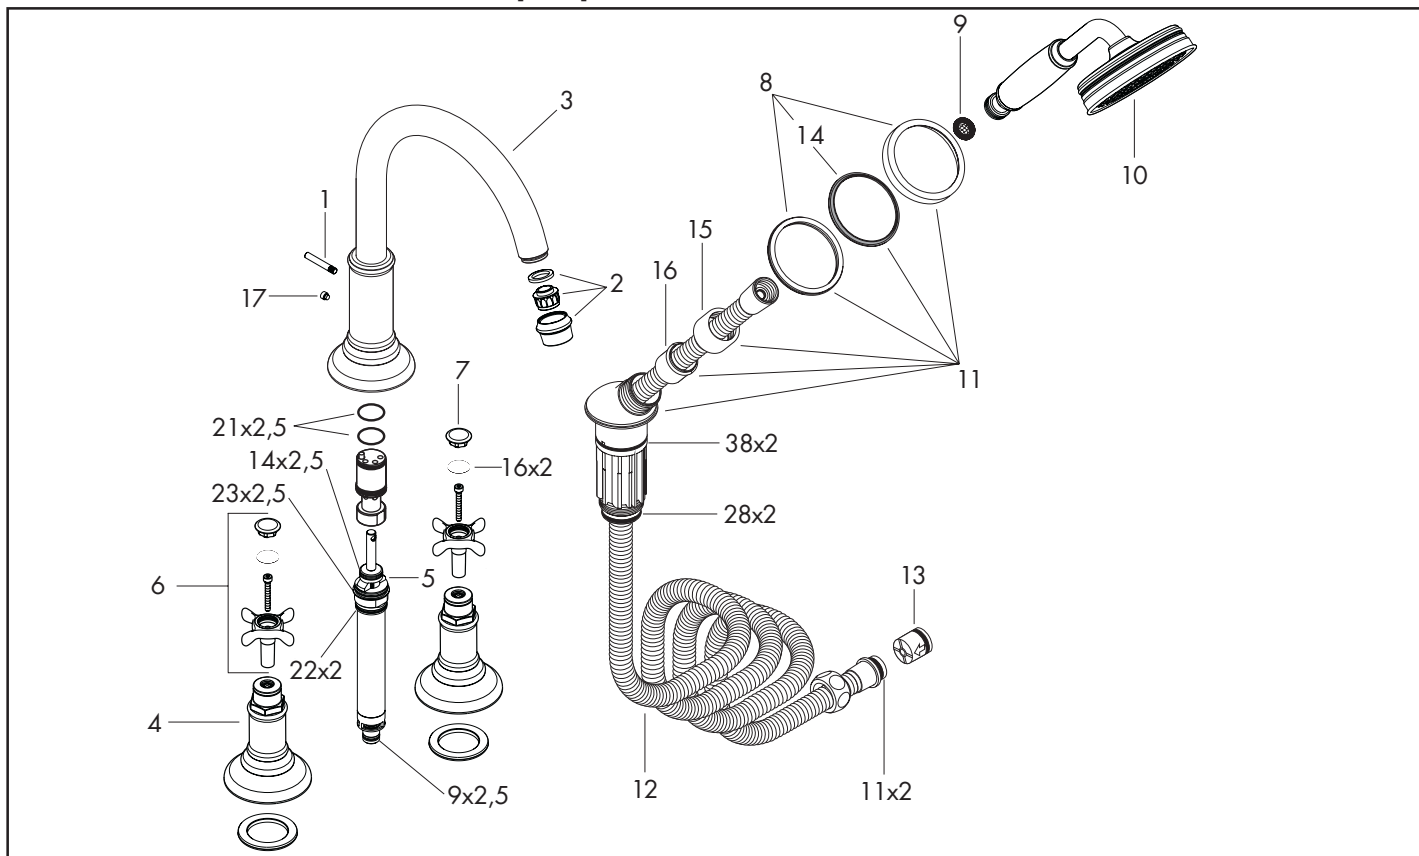

Axor Montreux

4-gats badmengkraan / Mélangeur 4 trous sur bord baignoire / Batería 4 agujeros para el borde la bañera

> 04/06

16546XXX

> 12/99

13444180 [47.1]

Pos.	Aanduiding	Description	Denominación	Nr./Nr./N°	VE
1	trekknop	bouton d'inverseur	Tirador inversor	98607XXX	1
2	mousseur M24x1	mousseur M24x1	Aireador M24x1	98575XXX	1
3	uitloop kompl.	bec cpl.	Caño completo	98615XXX	1
4	rozet	rosace	Florón	98605XXX	1
5	omstelling kompl.	inverseur cpl.	Inversor completo	96775000	1
6	greep	poignée	Mando	16291XXX	1
7	greepstop, koud / warm	cache vis couleur eau chaude/froide	Tapón frío/caliente	97987000	Set
8	rozet voor douchehouder	rosace pour support douchette	Florón para soporte para teleducha	96237XXX	1
9	zeefdichting (5 stuk)	filtre (5 pièce)	Filtro (5 pieza)	94246000	Set
10	Handdouche	douchette	Teleducha	16320XXX	1
11	douchehouder kompl.	support douchette	Soporte para teleducha	96433XXX	1
12	doucheslang 2,00 m	flexible 2,00 m	Flexo 2,00 m	94148000	1
13	terugslagklep DW 15 (2 stuk)	clapet anti-retour DW 15 (2 pièce)	Válvula antirretorno DW 15 (2 pieza)	94074000	Set
14	inlegring voor rozet	mandrin pour rosace	Inserción para florón	97105000	1
15	moer	écrou à six pans	Tuerca	97584XXX	1
16	inleg voor douchehouder	mandrin pour support douchette	Inserción para soporte p. teleducha	96942000	1
17	inbusschroef M6x6	vis M6x6	Tornillo manecilla M6x6	97660000	1
	secuflex + doucheslang lang (max. uittrek 1,40m)	Secuflex + flexible (longueur max. 1,40 m)	Secuflex + Flexo (max. 1,40 m)	94109000	1
	Basisgarn., zie hoofdstuk 47	set de base, voir chap. 47	Cuerpo base, ver capítulo 47	13444180	1

XXX = Een lijstmet de oppervlakken/kleuren vindt u op blz. 2.1

XXX = Description des codes couleur page 2.1

XXX = Para el código de acabados ver página 2.1

hansgrohe

AXOR | PHARO

2.19

8/2006