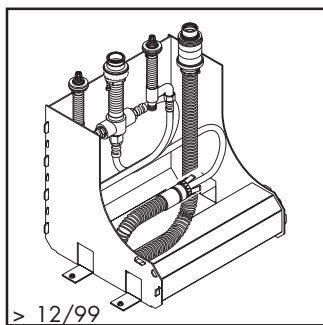

Axor Montreux

4-gats badmengkraan / Mélangeur 4 trous sur bord baignoire / Batería 4 agujeros para el borde la bañera

> 04/06

16546XXX

> 12/99

13444180 [47.1]

Pos.	Aanduiding	Description	Denominación	Nr./Nr./N°	VE
1	trekknop	bouton d'inverseur	Tirador inversor	98607XXX	1
2	mousseur M24x1	mousseur M24x1	Aireador M24x1	98575XXX	1
3	uitloop kompl.	bec cpl.	Caño completo	98615XXX	1
4	rozet	rosace	Florón	98605XXX	1
5	omstelling kompl.	inverseur cpl.	Inversor completo	96775000	1
6	greep	poignée	Mando	16291XXX	1
7	greepstop, koud / warm	cache vis couleur eau chaude/froide	Tapón frío/caliente	97987000	Set
8	rozet voor douchehouder	rosace pour support douchette	Florón para soporte para teleducha	96237XXX	1
9	zeefdichting (5 stuk)	filtre (5 pièce)	Filtro (5 pieza)	94246000	Set
10	Handdouche	douchette	Teleducha	16320XXX	1
11	douchehouder kompl.	support douchette	Soporte para teleducha	96433XXX	1
12	doucheslang 2,00 m	flexible 2,00 m	Flexo 2,00 m	94148000	1
13	terugslagklep DW 15 (2 stuk)	clapet anti-retour DW 15 (2 pièce)	Válvula antirretorno DW 15 (2 pieza)	94074000	Set
14	inlegring voor rozet	mandrin pour rosace	Inserción para florón	97105000	1
15	moer	écrou à six pans	Tuerca	97584XXX	1
16	inleg voor douchehouder	mandrin pour support douchette	Inserción para soporte p. teleducha	96942000	1
17	inbusschroef M6x6	vis M6x6	Tornillo manecilla M6x6	97660000	1
	secuflex + doucheslang lang (max. uittrek 1,40m)	Secuflex + flexible (longueur max. 1,40 m)	Secuflex + Flexo (max. 1,40 m)	94109000	1
	Basisgarn., zie hoofdstuk 47	set de base, voir chap. 47	Cuerpo base, ver capítulo 47	13444180	1