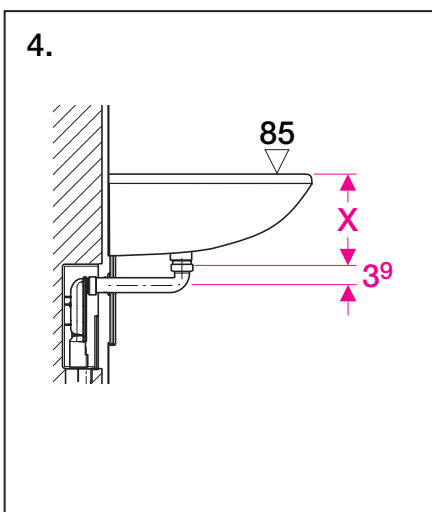

Geberit Montage

D11649-002&BDC © 02-2006

964.926.00.0 (00)

Geberit Montage