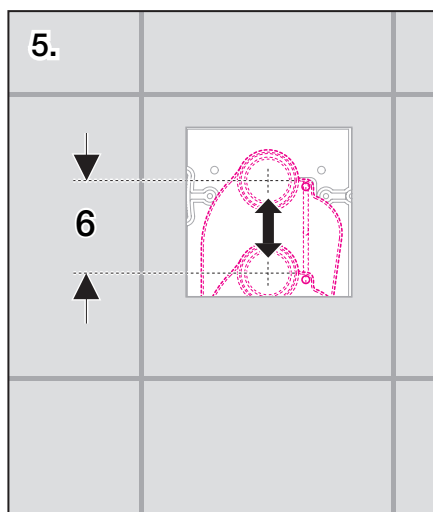

Geberit Montage

D11649-002&BDC © 02-2006

964.926.00.0 (00)

Geberit Montage