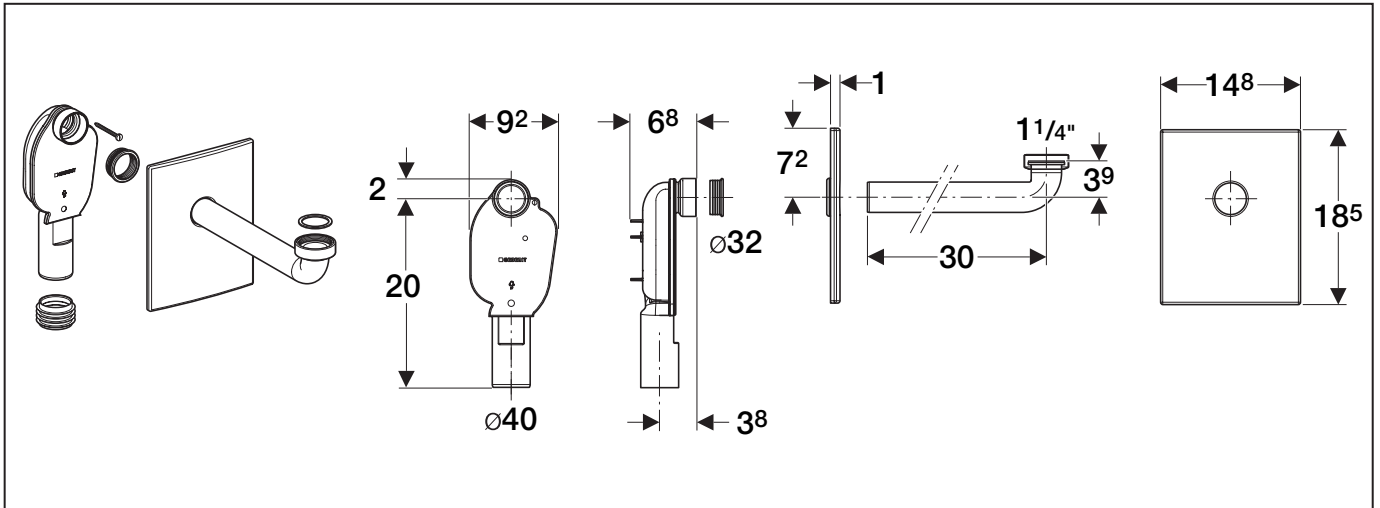

Geberit Montage

D11649-002&BDC © 02-2006

964.926.00.0 (00)

Geberit Montage