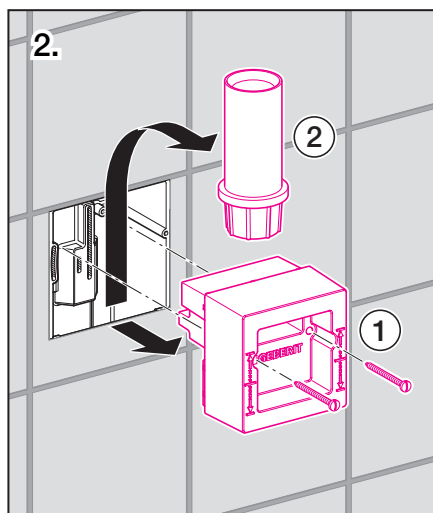

Geberit Montage

D11649-002&BDC © 02-2006

964.926.00.0 (00)

Geberit Montage