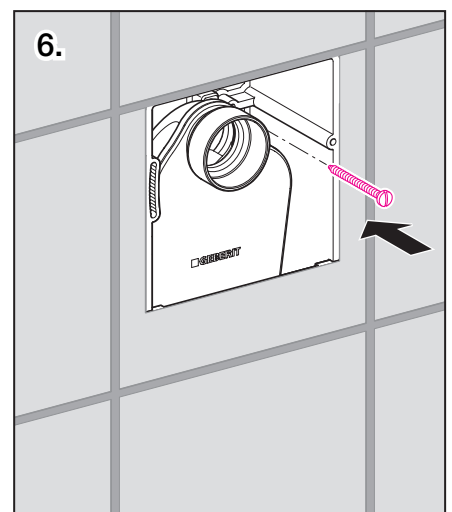

Geberit Montage

D11649-002&BDC © 02-2006

964.926.00.0 (00)

Geberit Montage