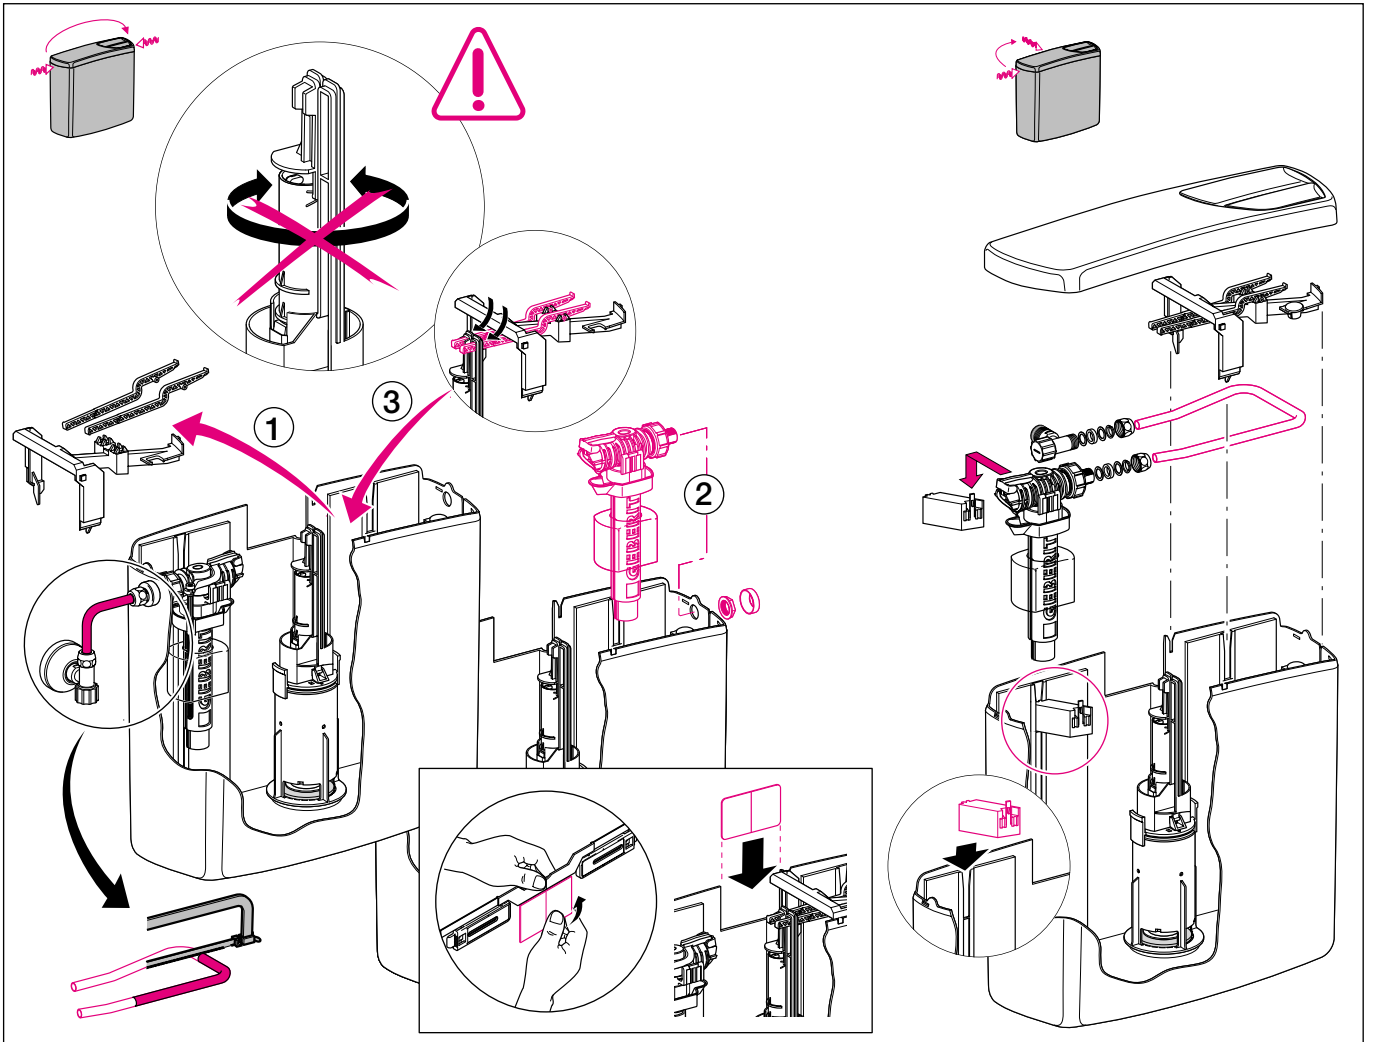

Geberit Montage 140.3XX

Service