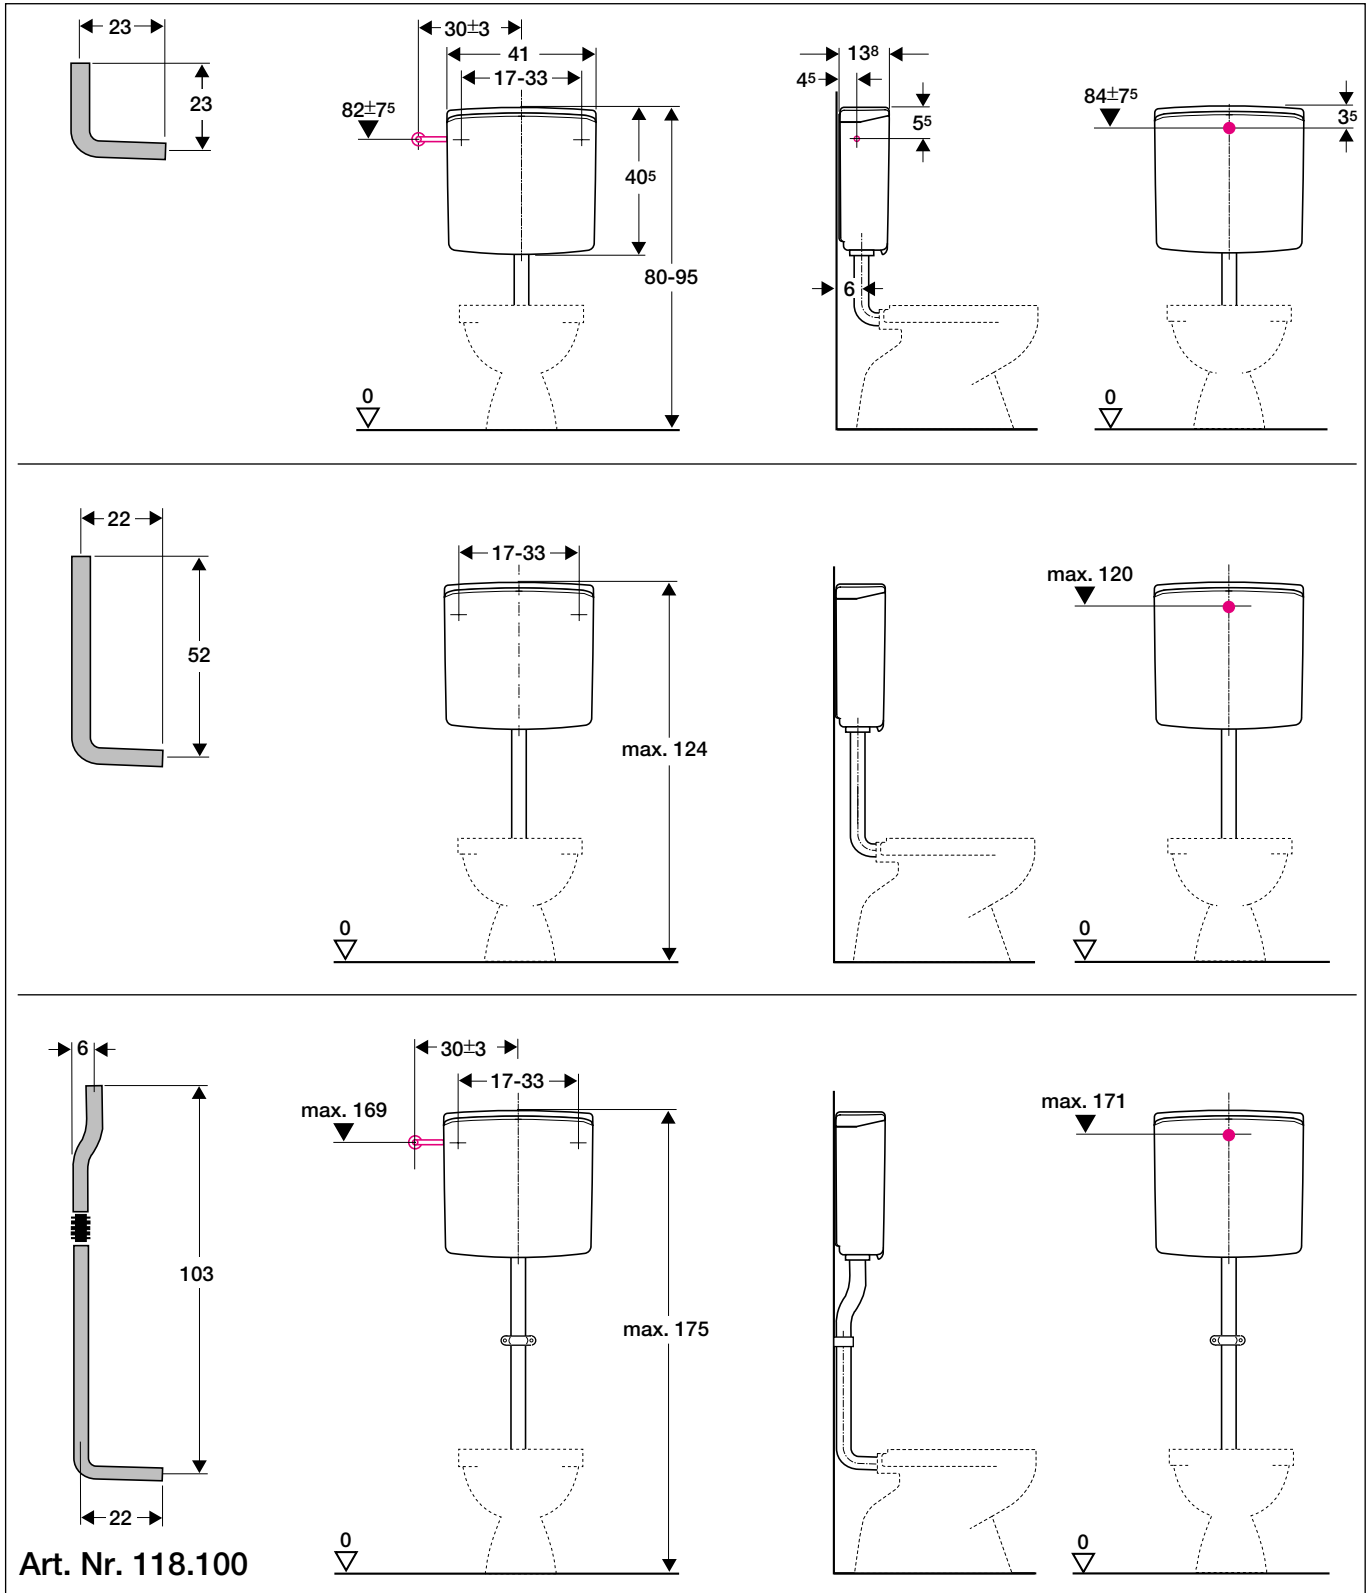

# Geberit Montage 140.3XX

int. 8692-03

994.843.00.0 (01)

# Geberit Montage 140.3XX

# Geberit Montage 140.3XX

Service 

 140.314

140.317   
140.333

# Geberit Service 140.3XX