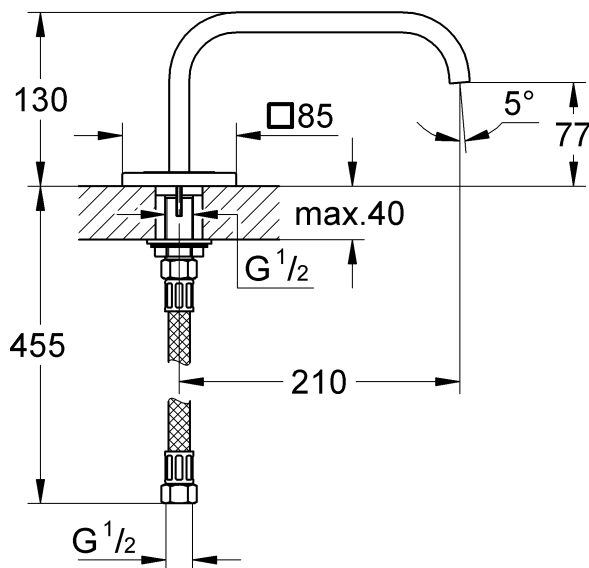

13 315

1.

2.

3.

GROHE

ENJOY WATER®

27 930