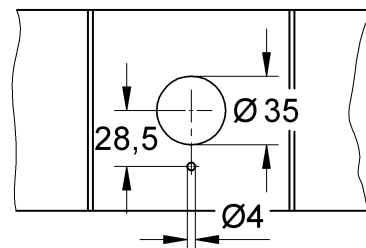

13 315

1.

2.

3.

GROHE

ENJOY WATER®

27 930