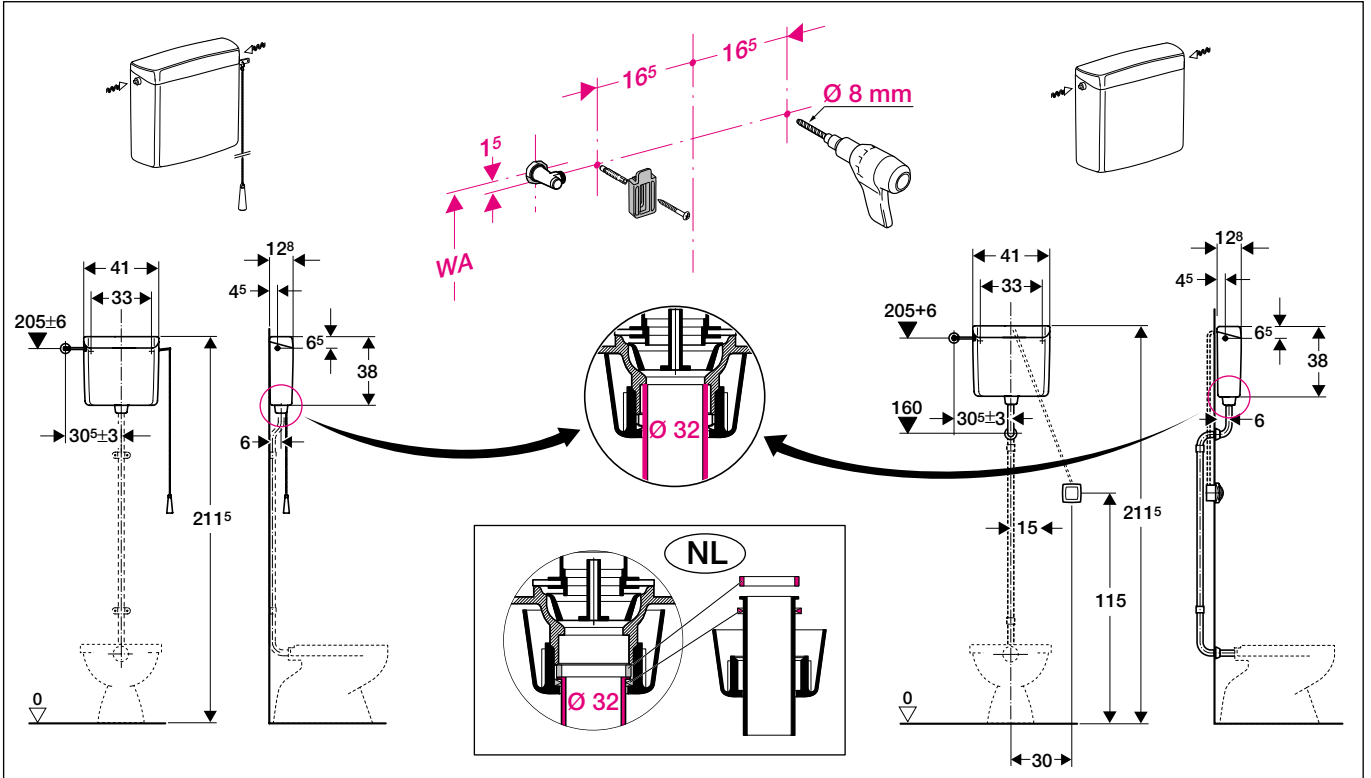

Geberit Montage 123.7XX

int. 8776-03

994.906.00.0 (00)

Geberit Montage 123.7XX

Hinweis:

Die Spülwassermenge kann bei Bedarf verändert werden.

Remarque:

Le débit de chasse peut être ajusté suivant la cuvette.

Indicazione:

La quantità d'acqua per il risciacquo può essere regolata secondo la necessità.

Tip:

De spoelwaterhoeveelheid kan; Indien nodig, veranderd worden.

Note:

If needed the discharge capacity can be changed.