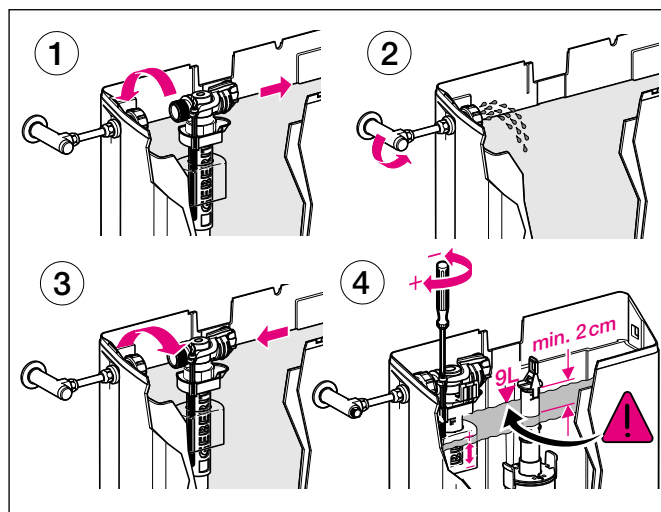

Geberit Montage 123.7XX

int. 8776-03

994.906.00.0 (00)

Geberit Montage 123.7XX

Hinweis:

Die Spülwassermenge kann bei Bedarf verändert werden.

Remarque:

Le débit de chasse peut être ajusté suivant la cuvette.

Indicazione:

La quantità d'acqua per il risciacquo può essere regolata secondo la necessità.

Tip:

De spoelwaterhoeveelheid kan; Indien nodig, veranderd worden.

Note:

If needed the discharge capacity can be changed.