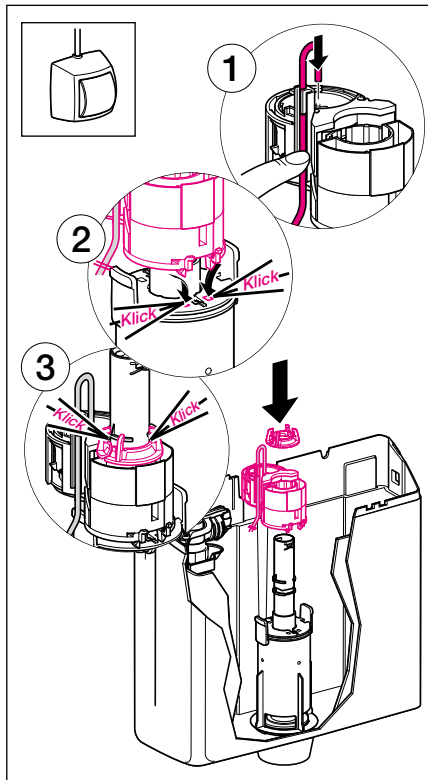

Geberit Montage 123.7XX

int. 8776-03

994.906.00.0 (00)

Geberit Montage 123.7XX

Hinweis:

Die Spülwassermenge kann bei Bedarf verändert werden.

Remarque:

Le débit de chasse peut être ajusté suivant la cuvette.

Indicazione:

La quantità d'acqua per il risciacquo può essere regolata secondo la necessità.

Tip:

De spoelwaterhoeveelheid kan; Indien nodig, veranderd worden.

Note:

If needed the discharge capacity can be changed.