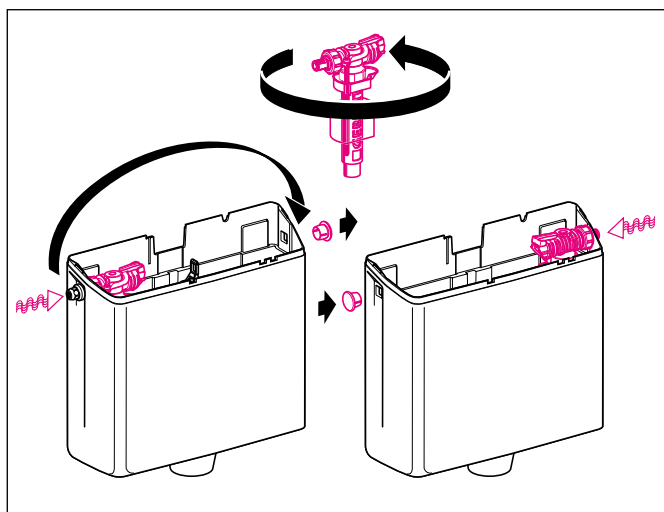

Geberit Montage 123.7XX

int. 8776-03

994.906.00.0 (00)

Geberit Montage 123.7XX

Hinweis:

Die Spülwassermenge kann bei Bedarf verändert werden.

Remarque:

Le débit de chasse peut être ajusté suivant la cuvette.

Indicazione:

La quantità d'acqua per il risciacquo può essere regolata secondo la necessità.

Tip:

De spoelwaterhoeveelheid kan; Indien nodig, veranderd worden.

Note:

If needed the discharge capacity can be changed.