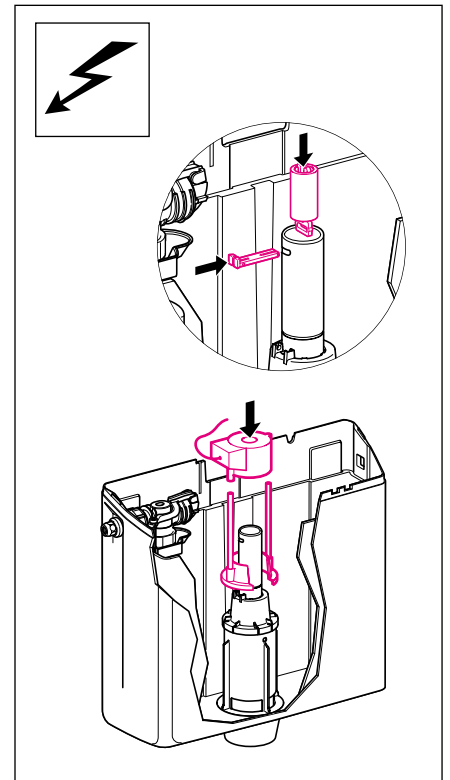

Geberit Montage 123.7XX

int. 8776-03

994.906.00.0 (00)

Geberit Montage 123.7XX

Hinweis:

Die Spülwassermenge kann bei Bedarf verändert werden.

Remarque:

Le débit de chasse peut être ajusté suivant la cuvette.

Indicazione:

La quantità d'acqua per il risciacquo può essere regolata secondo la necessità.

Tip:

De spoelwaterhoeveelheid kan; Indien nodig, veranderd worden.

Note:

If needed the discharge capacity can be changed.