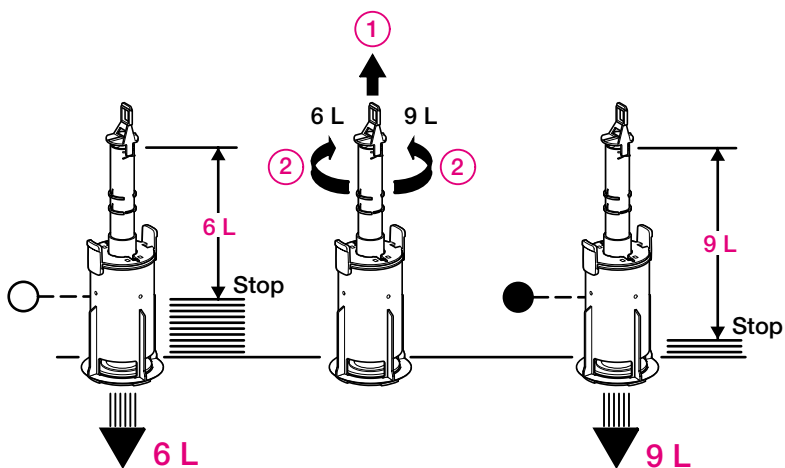

Geberit Montage 123.7XX

int. 8776-03

994.906.00.0 (00)

Geberit Montage 123.7XX

Hinweis:

Die Spülwassermenge kann bei Bedarf verändert werden.

Remarque:

Le débit de chasse peut être ajusté suivant la cuvette.

Indicazione:

La quantità d'acqua per il risciacquo può essere regolata secondo la necessità.

Tip:

De spoelwaterhoeveelheid kan; Indien nodig, veranderd worden.

Note:

If needed the discharge capacity can be changed.