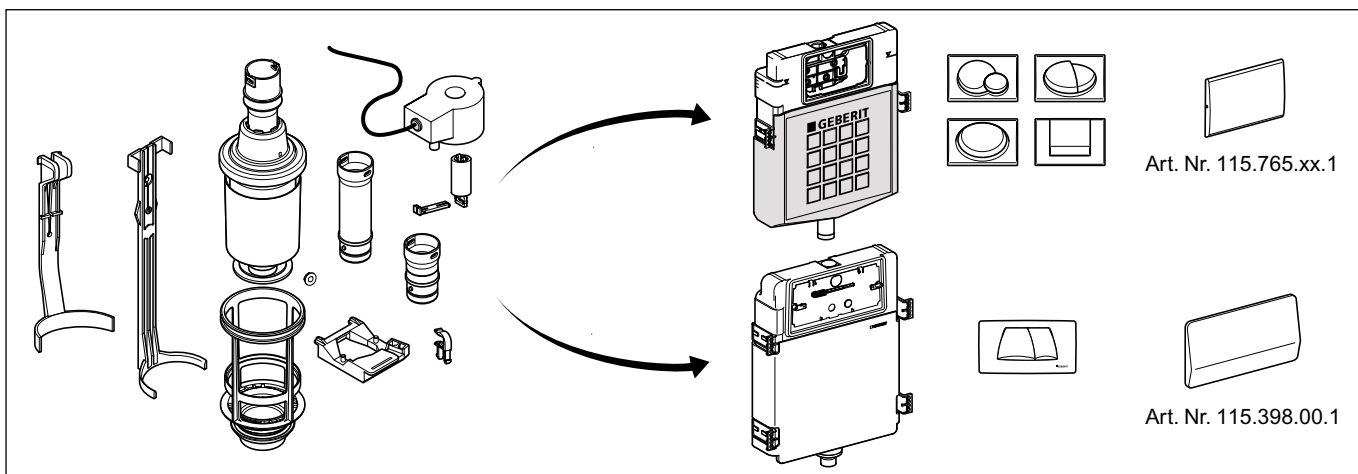

Geberit Montage

int. 8182-01

964.158.00.0

Geberit Montage

Geberit Montage