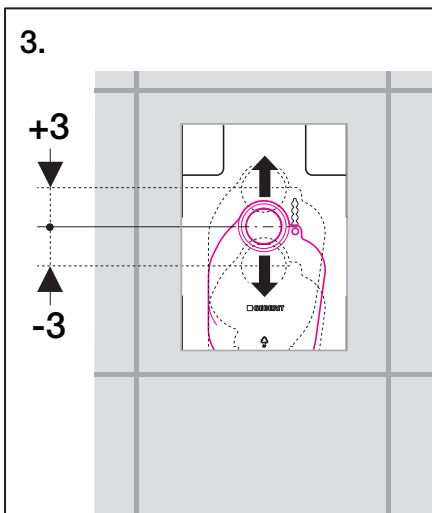

# Geberit Montage

D11655-002&BDC © 02-2006

964.940.00.0 (00)

# Geberit Montage