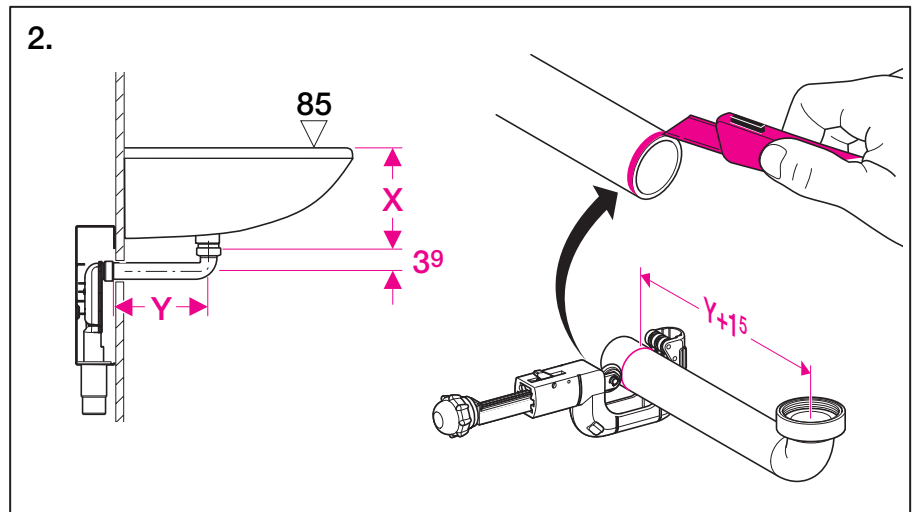

# Geberit Montage

D11655-002&BDC © 02-2006

964.940.00.0 (00)

# Geberit Montage