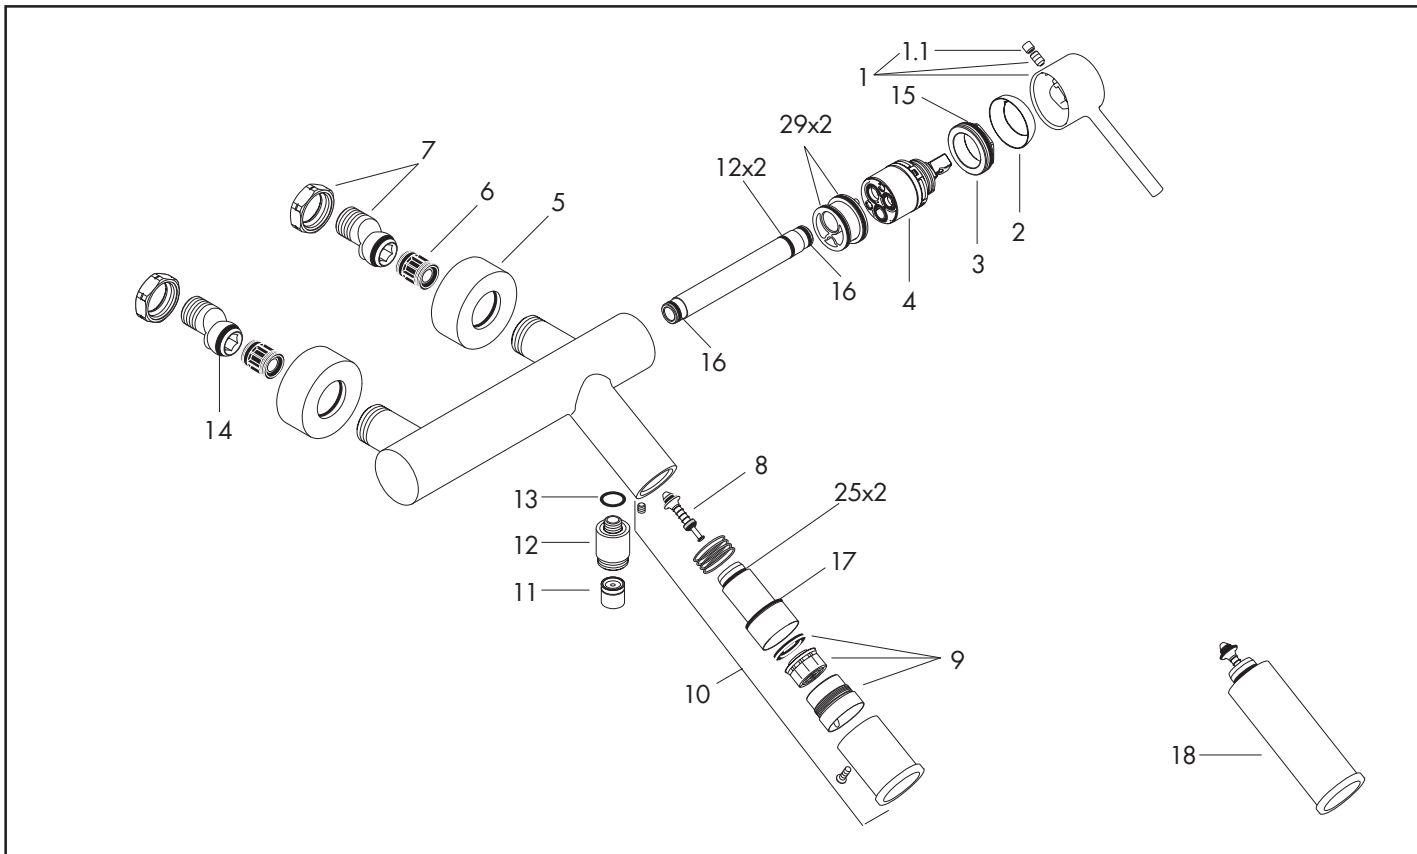

# Axor Starck

Badmengkraan / Mitigeur bain/douche / Mezclador para baño

> 04/04

10411XXX

> 04/04

10611XXX

Pos.	Aanduiding	Description	Denominación	Nr./Nr./N°	VE
1	greep	poignée	Mando	10093XXX	1
1.1	greepstop	cache vis	Tapón	96762000	1
2	afdekkap	rosace	Florón	96763XXX	1
3	moer	écrou à six pans	Tuerca	97209000	1
4	kardoes kompl.	cartouche cpl.	Cartucho	92730000	1
5	rozet Ø 59 mm	rosace Ø 59 mm	Embelcedor mezclador Ø 59 mm	97507XXX	1
6	slagdemper	amortisseur anti-coup de bélier	Silenciador	96429000	Set
7	S-koppelingen	raccords-S	Excéntrica standard	96742000	Set
8	omstelling	inverseur	Inversor	96297000	1
9	mousseur kompl.	mousseur	Aireador completo	96296XXX	1
10	omstelling kompl.	inverseur cpl.	Inversor completo	96294XXX	1
11	terugslagklep DW 15	clapet anti-retour DW 15	Válvula antirretorno DW 15	94074000	Set
12	aansluiting	raccord	Racor	97527XXX	1
13	O-ring 13x2	joint torique 13x2	Junta toroidal 13x2	98128000	1
14	O-ring 18x2,5	joint torique 18x2,5	Junta toroidal 18x2,5	98139000	1
15	O-ring 33x2	joint torique 33x2	Junta toroidal 33x2	98154000	1
16	O-ring 11x2	joint torique 11x2	Junta toroidal 11x2	98127000	Set
17	O-Ring 28x2	joint torique 28x2	Junta toroidal 28x2	98194000	1
18	verlengset omstelling 60mm	rallonge pour inverseur 60mm	Prolongación 60 mm	10981XXX	1

XXX = Een lijstmet de oppervlakken/kleuren vindt u op blz. 7.1

XXX = Description des codes couleur page 7.1

XXX = Para el código de acabados ver página 7.1

**hansgrohe**

AXOR | PHARO

7.23

7/2005