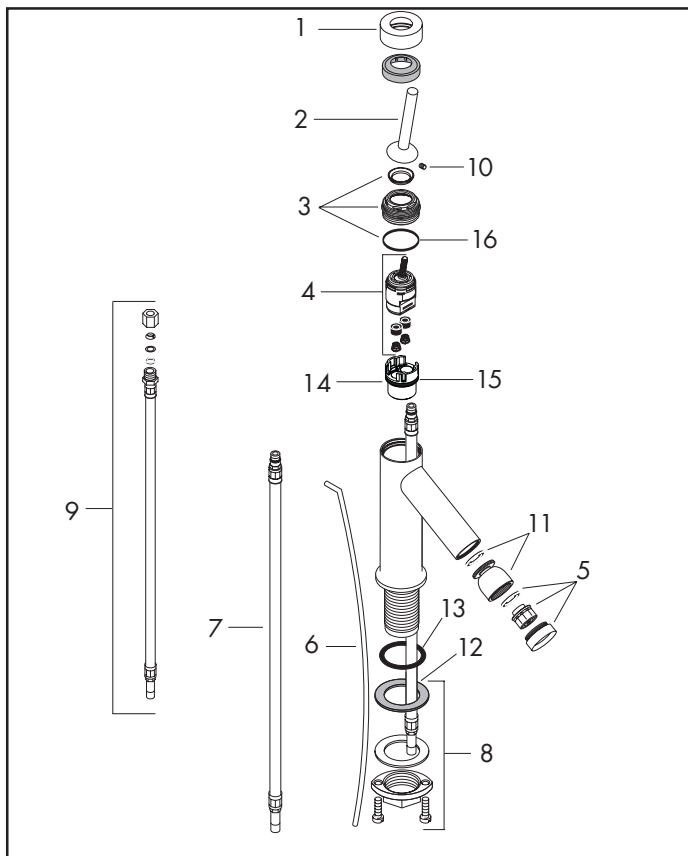

# Axor Starck

Bidetmengkraan / Mitigeur bidet / Mezclador para bidé

> 04/04

10211XXX

Pos.	Aanduiding	Description	Denominación	Nr./Nr./N°	VE
1	afdekkap	rosace	Florón	97155XXX	1
2	greep	poignée	Mando	10092XXX	1
3	moer	écrou à six pans	Tuerca	97157000	1
4	kardoes kompl.	cartouche cpl.	Cartucho	96339000	1
5	mousseur kompl.	mousseur	Aireador completo	94005XXX	1
6	trekstang	tirette	Tirador	97158XXX	1
	dwarsstang kompl. 290 mm (kogel- Ø12mm)	levier de commande cpl. 290 mm, sphere Ø 12 mm	Varilla completa 290 mm, bola Ø 12 mm	96307000	1
7	aansluitlang 470mm	flexible de raccordement 470mm	Conexión flexible 470mm	96321000	1
8	schachtbevestigingsset kompl.	fixation cpl.	Set de fijación completo	13961000	1
9	verlengslang 300 mm	flexible d' allonge 300 mm	Alargo flexible para tubo 300 mm	13098000	1
10	inbusschroef M4x6	vis M4x6	Tornillo manecilla M4x6	97767000	1
11	kogelgewricht	rotule	Rótula	96050XXX	1
12	stelring	anneau plastique	Arandela	97548000	1
13	O-ring 34x4	joint torique 34x4	Junta toroidal 34x4	98155000	1
14	kardoesadapter	adapteur pour cartouche	Adaptador cartucho	97396000	1
15	O-ring 26x2	joint torique 26x2	Junta toroidal 26x2	98147000	1
16	O-Ring 30x2	joint torique 30x2	Junta toroidal 30x2	98186000	1
	afvoer- en kiepheelgarnituur, zie hoofdstuk 70	vidage lavabo, voir chap. 70	Vaciadores, ver capítulo 70	94139XXX	1

XXX = Een lijstmet de oppervlakken/kleuren vindt u op blz. 7.1

XXX = Description des codes couleur page 7.1

XXX = Para el código de acabados ver página 7.1

**hansgrohe**

AXOR | PHARO

7.11

7/2005