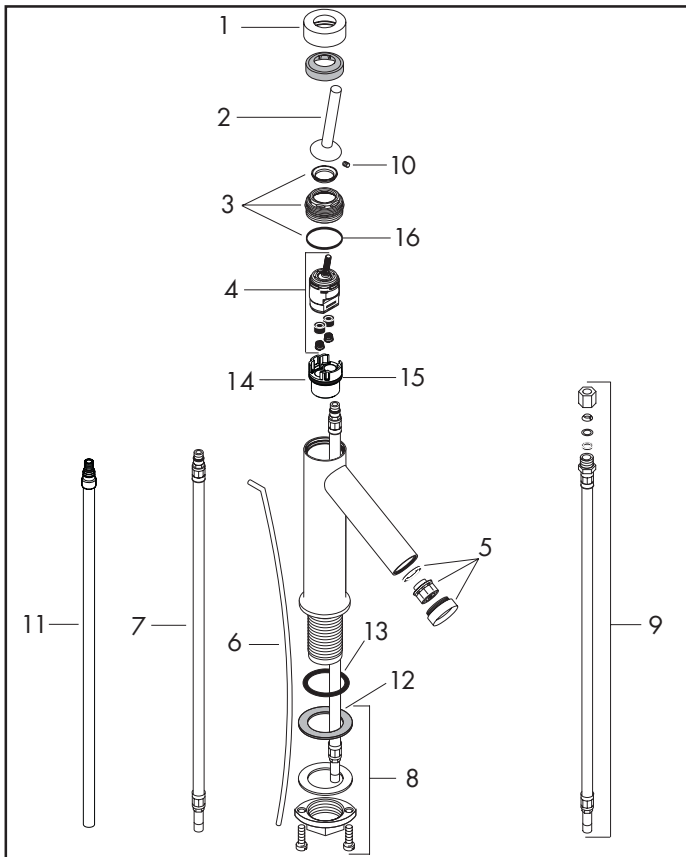

## Wastafelmengkraan / Mitigeur lavabo / Mezclador para lavabo

> 04/04

10006XXX / 10111XXX / 10116XXX / 10117XXX

> 04/04

10120XXX / 10129XXX

Pos.	Aanduiding	Description	Denominación	Nr./Nr./N°	VE
1	afdekkap	rosace	Florón	97155XXX	1
2	greep	poignée	Mando	10092XXX	1
3	moer	écrou à six pans	Tuerca	97157000	1
4	kardoes kompl.	cartouche cpl.	Cartucho	96339000	1
5	mousseur kompl.	mousseur	Aireador completo	94005XXX	1
6	trekstang	tirette	Tirador	97158XXX	1
7	aansluitslang 470mm	flexible de raccordement 470mm	Conexión flexible 470mm	96321000	1
8	schachtbevestigingsset kompl.	fixation cpl.	Set de fijación completo	13961000	1
9	verlengslang 300 mm	flexible d' allonge 300 mm	Alargo flexible para tubo 300 mm	13098000	1
10	inbusschroef M4x6	vis M4x6	Tornillo manecilla M4x6	97767000	1
11	aansluitpijpe 450 mm	tube d'alimentation 450 mm	Tubo 450 mm	96638000	1
12	stelring	anneau plastique	Arandela	97548000	1
13	O-ring 34x4	joint torique 34x4	Junta toroidal 34x4	98155000	1
14	kardoesadapter	adapteur pour cartouche	Adaptador cartucho	97396000	1
15	O-ring 26x2	joint torique 26x2	Junta toroidal 26x2	98147000	1
16	O-Ring 30x2	joint torique 30x2	Junta toroidal30x2	98186000	1
17	aansluitslang 900 mm	flexible de raccordement 900mm	Conexión flexible 900mm	96316000	1
	dwarsstang kompl. 290 mm (kogel- Ø12mm)	levier de commande cpl. 290 mm, sphere Ø 12 mm	Varilla completa 290 mm, bola Ø 12 mm	96307000	1
	dwarsstang kompl. 340 mm (kogel- Ø12mm)	levier de commande cpl. 340 mm, sphere Ø 12 mm	Varilla completa 340 mm, bola Ø 12 mm	96324000	1
	afvoer- en kiepheelgarnituur, zie hoofdstuk 70	vidage lavabo, voir chap. 70	Vaciadores, ver capítulo 70	94139XXX	1