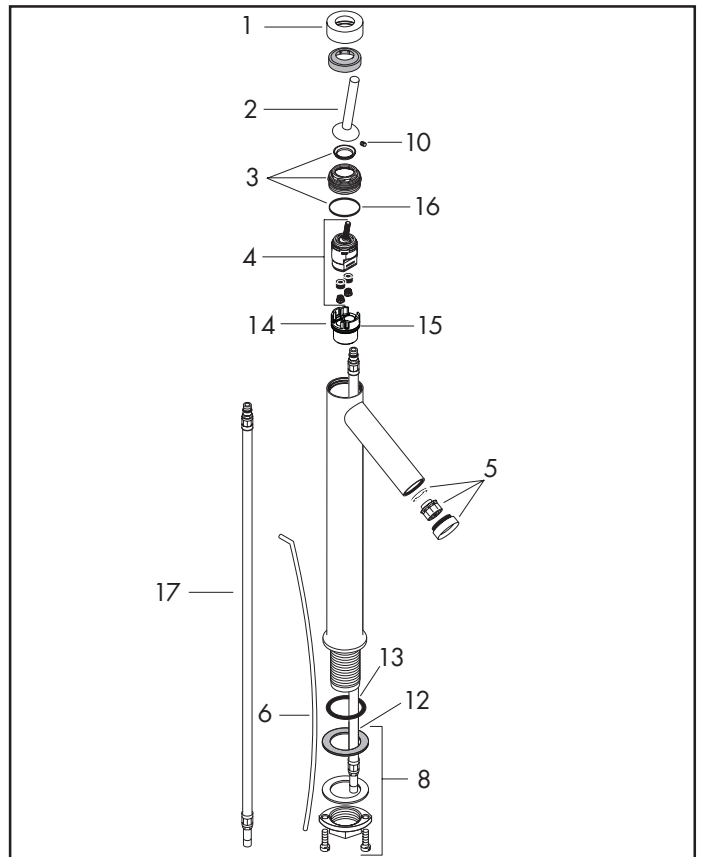

## Wastafelmengkraan / Mitigeur lavabo / Mezclador para lavabo

> 04/04

10006XXX / 10111XXX / 10116XXX / 10117XXX

> 04/04

10120XXX / 10129XXX

Pos.	Aanduiding	Description	Denominación	Nr./Nr./N°	VE
1	afdekkap	rosace	Florón	97155XXX	1
2	greep	poignée	Mando	10092XXX	1
3	moer	écrou à six pans	Tuerca	97157000	1
4	kardoes kompl.	cartouche cpl.	Cartucho	96339000	1
5	mousseur kompl.	mousseur	Aireador completo	94005XXX	1
6	trekstang	tirette	Tirador	97158XXX	1
7	aansluitslang 470mm	flexible de raccordement 470mm	Conexión flexible 470mm	96321000	1
8	schachtbevestigingsset kompl.	fixation cpl.	Set de fijación completo	13961000	1
9	verlengslang 300 mm	flexible d' allonge 300 mm	Alargo flexible para tubo 300 mm	13098000	1
10	inbusschroef M4x6	vis M4x6	Tornillo manecilla M4x6	97767000	1
11	aansluitpijpe 450 mm	tube d'alimentation 450 mm	Tubo 450 mm	96638000	1
12	stelring	anneau plastique	Arandela	97548000	1
13	O-ring 34x4	joint torique 34x4	Junta toroidal 34x4	98155000	1
14	kardoesadapter	adapteur pour cartouche	Adaptador cartucho	97396000	1
15	O-ring 26x2	joint torique 26x2	Junta toroidal 26x2	98147000	1
16	O-Ring 30x2	joint torique 30x2	Junta toroidal30x2	98186000	1
17	aansluitslang 900 mm	flexible de raccordement 900mm	Conexión flexible 900mm	96316000	1
	dwarsstang kompl. 290 mm (kogel- Ø12mm)	levier de commande cpl. 290 mm, sphere Ø 12 mm	Varilla completa 290 mm, bola Ø 12 mm	96307000	1
	dwarsstang kompl. 340 mm (kogel- Ø12mm)	levier de commande cpl. 340 mm, sphere Ø 12 mm	Varilla completa 340 mm, bola Ø 12 mm	96324000	1
	afvoer- en kiepheelgarnituur, zie hoofdstuk 70	vidage lavabo, voir chap. 70	Vaciadores, ver capítulo 70	94139XXX	1