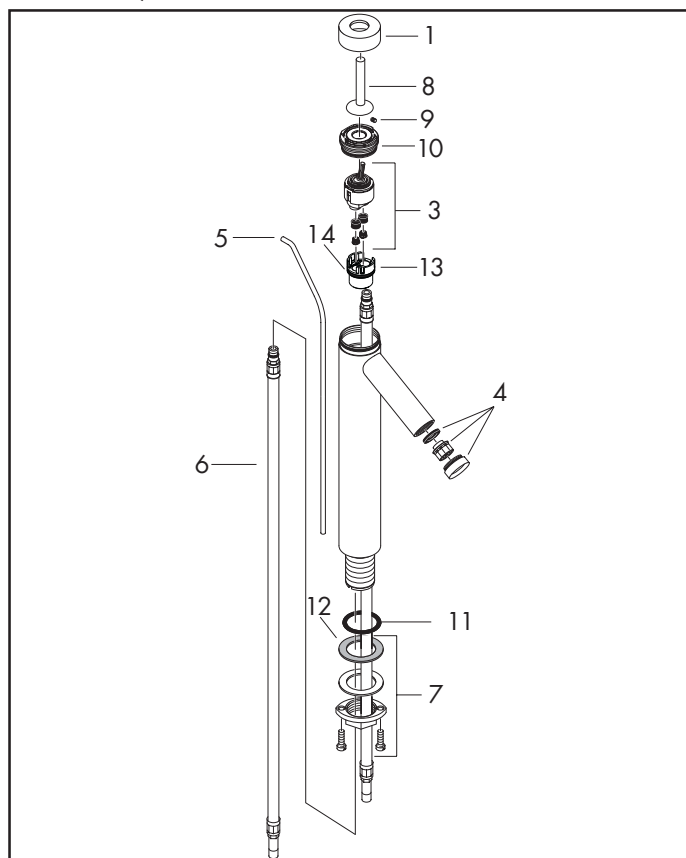

# Axor Starck Classic

Wastafelmengkraan / Mitigeur lavabo / Mezclador para lavabo

> 01/01

10020XXX / 10023000 / 10028XXX

07/00 - 06/05

10022XXX / 10029XXX

Pos.	Aanduiding	Description	Denominación	Nr./Nr./N°	VE
1	afdekkap	rosace	Florón	96427XXX	1
2	greep	poignée	Mando	10090XXX	1
3	kardoes kompl.	cartouche cpl.	Cartucho	96339000	1
4	mousseur kompl.	mousseur	Aireador completo	94005XXX	1
5	trekstang compleet	tirette cpl.	Tirador completo	94006XXX	1
	dwarsstang kompl. 340 mm (kogel- Ø15mm)	levier de commande cpl. 340 mm, sphere Ø 15 mm	Varilla completa 340 mm, bola Ø 15 mm	96004000	1
6	aansluitslang 900 mm	flexible de raccordement 900mm	Conexión flexible 900mm	96316000	1
7	schachtbevestigingsset kompl.	fixation cpl.	Set de fijación completo	13961000	1
8	greep	poignée	Mando	10092XXX	1
9	inbusschroef M4x6	vis M4x6	Tornillo manecilla M4x6	97767000	1
10	moer	écrou à six pans	Tuerca	97717000	1
11	O-ring 34x4	joint torique 34x4	Junta toroidal 34x4	98155000	1
12	stelring	anneau plastique	Arandela	97548000	1
13	kardoesadapter	adaptateur pour cartouche	Adaptador cartucho	97396000	1
14	O-ring 22x4	joint torique 22x4	Junta toroidal 22x4	98141000	1
	verlengslang 300 mm	flexible d' allonge 300 mm	Alargo flexible para tubo 300 mm	13098000	1
	afvoer- en kiephevelgarnituur, zie hoofdstuk 70	vidage lavabo, voir chap. 70	Vaciadores, ver capítulo 70	94139XXX	1