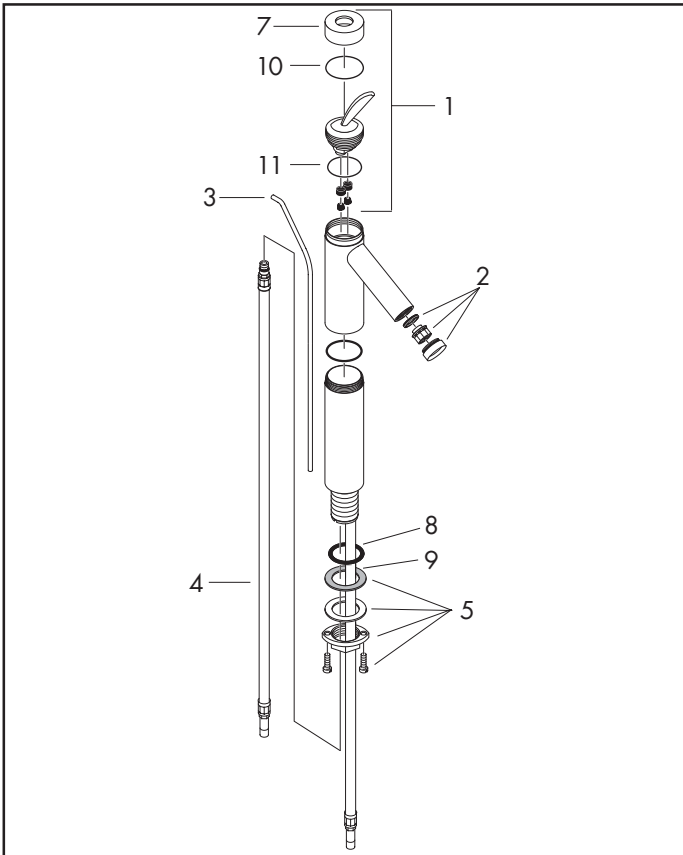

# Axor Starck Classic

Wastafelmengkraan / Mitigeur lavabo / Mezclador para lavabo

10/99 - 01/01

10020XXX

09/97 - 10/99

10020XXX

Pos.	Aanduiding	Description	Denominación	Nr./Nr./N°	VE
1	kardoes met greep	cartouche cpl. avec poignée	Cartucho con mando	94004XXX	1
2	mousseur kompl.	mousseur	Aireador completo	94005XXX	1
3	trekstang compleet	tirette cpl.	Tirador completo	94006XXX	1
	dwarsstang kompl. 340 mm (kogel- Ø15mm)	levier de commande cpl. 340 mm, sphere Ø 15 mm	Varilla completa 340 mm, bola Ø 15 mm	96004000	1
4	aansluitslang 900 mm	flexible de raccordement 900mm	Conexión flexible 900mm	96316000	1
5	schachtbevestigingsset kompl.	fixation cpl.	Set de fijación completo	13961000	1
6	aansluitslang 900 mm	flexible de raccordement 900mm	Conexión flexible 900mm	94082000	1
7	afdekkap	rosace	Florón	96427XXX	1
8	O-ring 34x4	joint torique 34x4	Junta toroidal 34x4	98155000	1
9	stelring	anneau plastique	Arandela	97548000	1
10	O-ring 42x1,5	joint torique 42x1,5	Junta toroidal 42x1,5	98171000	1
11	O-ring 35x2	joint torique 35x2	Junta toroidal 35x2	92604000	1
	verlengslang 300 mm	flexible d' allonge 300 mm	Alargo flexible para tubo 300 mm	13098000	1
	afvoer- en kiephevelgarnituur, zie hoofdstuk 70	vidage lavabo, voir chap. 70	Vaciadores, ver capítulo 70	94139XXX	1