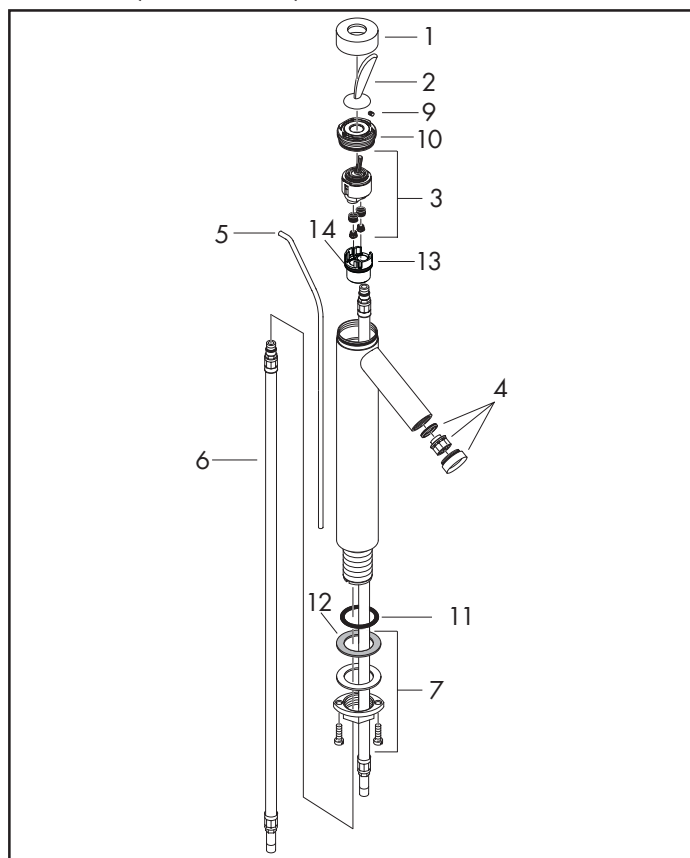

# Axor Starck Classic

Wastafelmengkraan / Mitigeur lavabo / Mezclador para lavabo

> 01/01

10020XXX / 10023000 / 10028XXX

07/00 - 06/05

10022XXX / 10029XXX

Pos.	Aanduiding	Description	Denominación	Nr./Nr./N°	VE
1	afdekkap	rosace	Florón	96427XXX	1
2	greep	poignée	Mando	10090XXX	1
3	kardoes kompl.	cartouche cpl.	Cartucho	96339000	1
4	mousseur kompl.	mousseur	Aireador completo	94005XXX	1
5	trekstang compleet	tirette cpl.	Tirador completo	94006XXX	1
	dwarsstang kompl. 340 mm (kogel- Ø15mm)	levier de commande cpl. 340 mm, sphere Ø 15 mm	Varilla completa 340 mm, bola Ø 15 mm	96004000	1
6	aansluitslang 900 mm	flexible de raccordement 900mm	Conexión flexible 900mm	96316000	1
7	schachtbevestigingsset kompl.	fixation cpl.	Set de fijación completo	13961000	1
8	greep	poignée	Mando	10092XXX	1
9	inbusschroef M4x6	vis M4x6	Tornillo manecilla M4x6	97767000	1
10	moer	écrou à six pans	Tuerca	97717000	1
11	O-ring 34x4	joint torique 34x4	Junta toroidal 34x4	98155000	1
12	stelring	anneau plastique	Arandela	97548000	1
13	kardoesadapter	adaptateur pour cartouche	Adaptador cartucho	97396000	1
14	O-ring 22x4	joint torique 22x4	Junta toroidal 22x4	98141000	1
	verlengslang 300 mm	flexible d' allonge 300 mm	Alargo flexible para tubo 300 mm	13098000	1
	afvoer- en kiephevelgarnituur, zie hoofdstuk 70	vidage lavabo, voir chap. 70	Vaciadores, ver capítulo 70	94139XXX	1