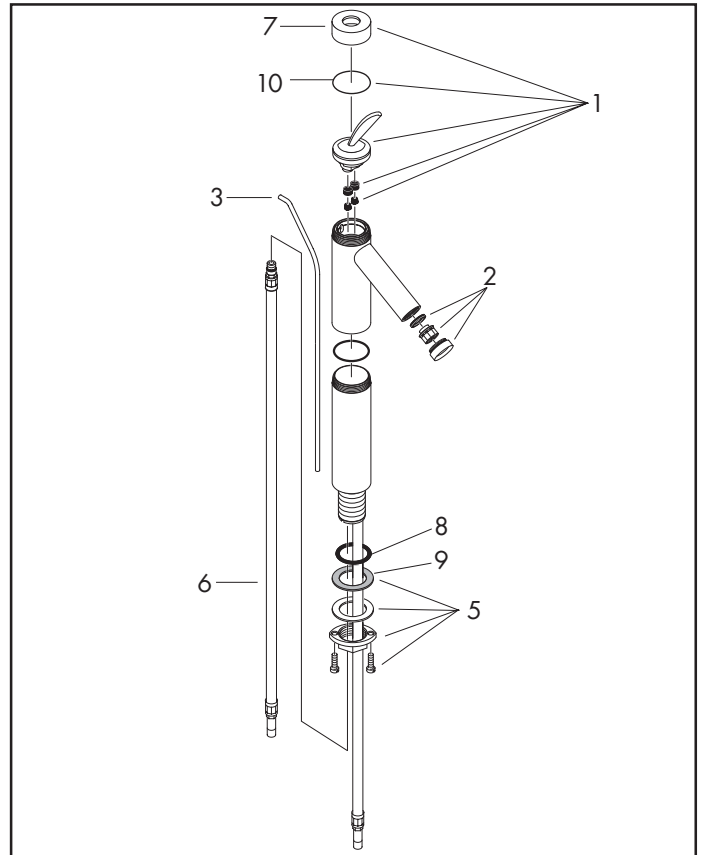

# Axor Starck Classic

Wastafelmengkraan / Mitigeur lavabo / Mezclador para lavabo

10/99 - 01/01

10020XXX

09/97 - 10/99

10020XXX

Pos.	Aanduiding	Description	Denominación	Nr./Nr./N°	VE
1	kardoes met greep	cartouche cpl. avec poignée	Cartucho con mando	94004XXX	1
2	mousseur kompl.	mousseur	Aireador completo	94005XXX	1
3	trekstang compleet	tirette cpl.	Tirador completo	94006XXX	1
	dwarsstang kompl. 340 mm (kogel- Ø15mm)	levier de commande cpl. 340 mm, sphere Ø 15 mm	Varilla completa 340 mm, bola Ø 15 mm	96004000	1
4	aansluitslang 900 mm	flexible de raccordement 900mm	Conexión flexible 900mm	96316000	1
5	schachtbevestigingsset kompl.	fixation cpl.	Set de fijación completo	13961000	1
6	aansluitslang 900 mm	flexible de raccordement 900mm	Conexión flexible 900mm	94082000	1
7	afdekkap	rosace	Florón	96427XXX	1
8	O-ring 34x4	joint torique 34x4	Junta toroidal 34x4	98155000	1
9	stelring	anneau plastique	Arandela	97548000	1
10	O-ring 42x1,5	joint torique 42x1,5	Junta toroidal 42x1,5	98171000	1
11	O-ring 35x2	joint torique 35x2	Junta toroidal 35x2	92604000	1
	verlengslang 300 mm	flexible d' allonge 300 mm	Alargo flexible para tubo 300 mm	13098000	1
	afvoer- en kiephevelgarnituur, zie hoofdstuk 70	vidage lavabo, voir chap. 70	Vaciadores, ver capítulo 70	94139XXX	1